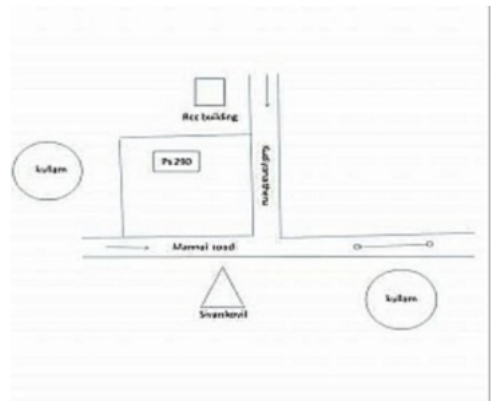

Google Map View

Polling Station Building Front View

Polling Station Front View

Cad View

Key MAP View

1 பெயர் : கார்த்திகா கணவர் பெயர்: விக்னேஷ் வீட்டு எண் : 1 வயது : 32 பாலினம் : பெண் Photo is available	UXH2379527	2 பெயர் : சிவராமன் தந்தை பெயர்: கணேசன் வீட்டு எண் : 1 வயது : 31 பாலினம் : ஆண் Photo is available	UXH0698332	3 பெயர் : உமா கணவர் பெயர்: மகாதேவன் வீட்டு எண் : 1-3 வயது : 37 பாலினம் : பெண் Photo is available	UXH0260737
4 பெயர் : சூதா கணவர் பெயர்: கனகமணிராஜா வீட்டு எண் : 1-3 வயது : 33 பாலினம் : பெண் Photo is available	UXH1064591	5 பெயர் : ஜெயசூதா தந்தை பெயர்: முருகேசன் வீட்டு எண் : 1/3 வயது : 23 பாலினம் : பெண் Photo is available	UXH2342293	6 பெயர் : ஸ்டாலின் தந்தை பெயர்: விஸ்வநாதன் வீட்டு எண் : 1-4 வயது : 31 பாலினம் : ஆண் Photo is available	UXH1064658
7 பெயர் : உதயநிதி தந்தை பெயர்: விஸ்வநாதன் வீட்டு எண் : 1/5 வயது : 29 பாலினம் : ஆண் Photo is available	UXH1335314	8 பெயர் : சந்தோஷ் இதரர் பெயர்: சண்முகநாதன் வீட்டு எண் : 1/6 வயது : 23 பாலினம் : ஆண் Photo is available	UXH2472298	9 பெயர் : வேல்முருகன் தந்தை பெயர்: உதயகுமார் வீட்டு எண் : 1/6 வயது : 22 பாலினம் : ஆண் Photo is available	UXH2472256
10 பெயர் : வினோத் தந்தை பெயர்: மரரியப்பன் வீட்டு எண் : 1-6a வயது : 35 பாலினம் : ஆண் Photo is available	UXH0260661	11 பெயர் : சுகுணா தந்தை பெயர்: சுப்பிரமணியன் வீட்டு எண் : 1-7 வயது : 29 பாலினம் : பெண் Photo is available	UXH1183789	12 பெயர் : அஜீத் தந்தை பெயர்: சுப்பிரமணியன் வீட்டு எண் : 1-7 வயது : 28 பாலினம் : ஆண் Photo is available	UXH1183748
13 பெயர் : சூரியா தந்தை பெயர்: சுப்பிரமணியன் வீட்டு எண் : 1/7 வயது : 26 பாலினம் : ஆண் Photo is available	UXH1380708	14 பெயர் : பிரியா தந்தை பெயர்: பாண்டியன் வீட்டு எண் : 1-10 வயது : 27 பாலினம் : பெண் Photo is available	UXH1179043	15 பெயர் : மூவேந்தன் தந்தை பெயர்: பாண்டியன் வீட்டு எண் : 1/10 வயது : 23 பாலினம் : ஆண் Photo is available	UXH2342053
16 பெயர் : சத்யமூர்த்தி தந்தை பெயர்: தெட்சிணாமூர்த்தி வீட்டு எண் : 1/11 வயது : 37 பாலினம் : ஆண் Photo is available	UXH2187839	17 பெயர் : சங்கீதா கணவர் பெயர்: ராகவன் வீட்டு எண் : 1/13 வயது : 32 பாலினம் : பெண் Photo is available	UXH2537785	18 பெயர் : மம்த சாரதி தந்தை பெயர்: சந்திரசேகரன் வீட்டு எண் : 1/15 வயது : 25 பாலினம் : பெண் Photo is available	UXH1335322
19 பெயர் : ஜெயந்தி கணவர் பெயர்: பாரதிமோகன் வீட்டு எண் : 1-16 வயது : 39 பாலினம் : பெண் Photo is available	UXH1064682	20 பெயர் : பாரதி மோகன் தந்தை பெயர்: மாரியப்பன் வீட்டு எண் : 1/16 வயது : 37 பாலினம் : ஆண் Photo is available	UXH1381045	21 பெயர் : நாசுரான் தந்தை பெயர்: சுப்பையன் வீட்டு எண் : 1-19 வயது : 57 பாலினம் : ஆண் Photo is available	UXH1178938
22 பெயர் : சிவராமகிருஷ்ணன் தந்தை பெயர்: செங்குட்டுவன் வீட்டு எண் : 1/21 வயது : 25 பாலினம் : ஆண் Photo is available	UXH2341949	23 பெயர் : பசுபதி தந்தை பெயர்: செங்குட்டுவன் வீட்டு எண் : 1/21 வயது : 23 பாலினம் : ஆண் Photo is available	UXH2342137	24 பெயர் : பாஸ்கரன் தந்தை பெயர்: சின்னபிள்ளை வீட்டு எண் : 1/22 வயது : 52 பாலினம் : ஆண் Photo is available	UXH2379394
25 பெயர் : ஆறுமுகம் தந்தை பெயர்: சின்னபிள்ளை வீட்டு எண் : 1-25 வயது : 45 பாலினம் : ஆண் Photo is available	UXH1064708	26 பெயர் : மணிகண்டன் தந்தை பெயர்: குமார் வீட்டு எண் : 1-25 வயது : 35 பாலினம் : ஆண் Photo is available	UXH0260679	27 பெயர் : சுகன்யா கணவர் பெயர்: ஆறுமுகம் வீட்டு எண் : 1-25 வயது : 32 பாலினம் : பெண் Photo is available	UXH1064757
28 பெயர் : முரளி தந்தை பெயர்: முருகையன் வீட்டு எண் : 1-26 வயது : 34 பாலினம் : ஆண் Photo is available	UXH0260745	29 பெயர் : மூர்த்தி தந்தை பெயர்: மதியழகன் வீட்டு எண் : 1/28 வயது : 26 பாலினம் : ஆண் Photo is available	UXH2187516	30 பெயர் : ஆனந்தராஜ் தந்தை பெயர்: மதியழகன் வீட்டு எண் : 1/28 வயது : 24 பாலினம் : ஆண் Photo is available	UXH2342319