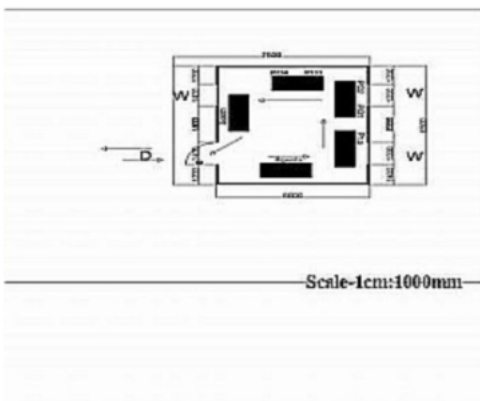

Google Map View

Polling Station Building Front View

Polling Station Front View

Cad View

Key MAP View

1 பெயர் : கார்த்திகா கணவர் பெயர்: விக்னேஷ் வீட்டு எண் : 1 வயது : 32 பாலினம் : பெண் Photo is available	UXH2379527	2 பெயர் : சிவராமன் தந்தை பெயர்: கணேசன் வீட்டு எண் : 1 வயது : 31 பாலினம் : ஆண் Photo is available	UXH0698332	3 பெயர் : உமா கணவர் பெயர்: மகாதேவன் வீட்டு எண் : 1-3 வயது : 37 பாலினம் : பெண் Photo is available	UXH0260737
4 பெயர் : சூதா கணவர் பெயர்: கனகமணிராஜா வீட்டு எண் : 1-3 வயது : 33 பாலினம் : பெண் Photo is available	UXH1064591	5 பெயர் : ஜெயசூதா தந்தை பெயர்: முருகேசன் வீட்டு எண் : 1/3 வயது : 23 பாலினம் : பெண் Photo is available	UXH2342293	6 பெயர் : ஸ்டாலின் தந்தை பெயர்: விஸ்வநாதன் வீட்டு எண் : 1-4 வயது : 31 பாலினம் : ஆண் Photo is available	UXH1064658
7 பெயர் : உதயநிதி தந்தை பெயர்: விஸ்வநாதன் வீட்டு எண் : 1/5 வயது : 29 பாலினம் : ஆண் Photo is available	UXH1335314	8 பெயர் : சந்தோஷ் இதரர் பெயர்: சண்முகநாதன் வீட்டு எண் : 1/6 வயது : 23 பாலினம் : ஆண் Photo is available	UXH2472298	9 பெயர் : வேல்முருகன் தந்தை பெயர்: உதயகுமார் வீட்டு எண் : 1/6 வயது : 22 பாலினம் : ஆண் Photo is available	UXH2472256
10 பெயர் : வினோத் தந்தை பெயர்: மரரியப்பன் வீட்டு எண் : 1-6a வயது : 35 பாலினம் : ஆண் Photo is available	UXH0260661	11 பெயர் : சுகுணா தந்தை பெயர்: சுப்பிரமணியன் வீட்டு எண் : 1-7 வயது : 29 பாலினம் : பெண் Photo is available	UXH1183789	12 பெயர் : அஜீத் தந்தை பெயர்: சுப்பிரமணியன் வீட்டு எண் : 1-7 வயது : 28 பாலினம் : ஆண் Photo is available	UXH1183748
13 பெயர் : சூரியா தந்தை பெயர்: சுப்பிரமணியன் வீட்டு எண் : 1/7 வயது : 26 பாலினம் : ஆண் Photo is available	UXH1380708	14 பெயர் : பிரியா தந்தை பெயர்: பாண்டியன் வீட்டு எண் : 1-10 வயது : 27 பாலினம் : பெண் Photo is available	UXH1179043	15 பெயர் : மூவேந்தன் தந்தை பெயர்: பாண்டியன் வீட்டு எண் : 1/10 வயது : 23 பாலினம் : ஆண் Photo is available	UXH2342053
16 பெயர் : சத்யமூர்த்தி தந்தை பெயர்: தெட்சிணாமூர்த்தி வீட்டு எண் : 1/11 வயது : 37 பாலினம் : ஆண் Photo is available	UXH2187839	17 பெயர் : சங்கீதா கணவர் பெயர்: ராகவன் வீட்டு எண் : 1/13 வயது : 32 பாலினம் : பெண் Photo is available	UXH2537785	18 பெயர் : மம்த சாரதி தந்தை பெயர்: சந்திரசேகரன் வீட்டு எண் : 1/15 வயது : 25 பாலினம் : பெண் Photo is available	UXH1335322
19 பெயர் : ஜெயந்தி கணவர் பெயர்: பாரதிமோகன் வீட்டு எண் : 1-16 வயது : 39 பாலினம் : பெண் Photo is available	UXH1064682	20 பெயர் : பாரதி மோகன் தந்தை பெயர்: மாரியப்பன் வீட்டு எண் : 1/16 வயது : 37 பாலினம் : ஆண் Photo is available	UXH1381045	21 பெயர் : நாசுரான் தந்தை பெயர்: சுப்பையன் வீட்டு எண் : 1-19 வயது : 57 பாலினம் : ஆண் Photo is available	UXH1178938
22 பெயர் : சிவராமகிருஷ்ணன் தந்தை பெயர்: செங்குட்டுவன் வீட்டு எண் : 1/21 வயது : 25 பாலினம் : ஆண் Photo is available	UXH2341949	23 பெயர் : பசுபதி தந்தை பெயர்: செங்குட்டுவன் வீட்டு எண் : 1/21 வயது : 23 பாலினம் : ஆண் Photo is available	UXH2342137	24 பெயர் : பாஸ்கரன் தந்தை பெயர்: சின்னபிள்ளை வீட்டு எண் : 1/22 வயது : 52 பாலினம் : ஆண் Photo is available	UXH2379394
25 பெயர் : ஆறுமுகம் தந்தை பெயர்: சின்னபிள்ளை வீட்டு எண் : 1-25 வயது : 45 பாலினம் : ஆண் Photo is available	UXH1064708	26 பெயர் : மணிகண்டன் தந்தை பெயர்: குமார் வீட்டு எண் : 1-25 வயது : 35 பாலினம் : ஆண் Photo is available	UXH0260679	27 பெயர் : சுகன்யா கணவர் பெயர்: ஆறுமுகம் வீட்டு எண் : 1-25 வயது : 32 பாலினம் : பெண் Photo is available	UXH1064757
28 பெயர் : முரளி தந்தை பெயர்: முருகையன் வீட்டு எண் : 1-26 வயது : 34 பாலினம் : ஆண் Photo is available	UXH0260745	29 பெயர் : மூர்த்தி தந்தை பெயர்: மதியழகன் வீட்டு எண் : 1/28 வயது : 26 பாலினம் : ஆண் Photo is available	UXH2187516	30 பெயர் : ஆனந்தராஜ் தந்தை பெயர்: மதியழகன் வீட்டு எண் : 1/28 வயது : 24 பாலினம் : ஆண் Photo is available	UXH2342319