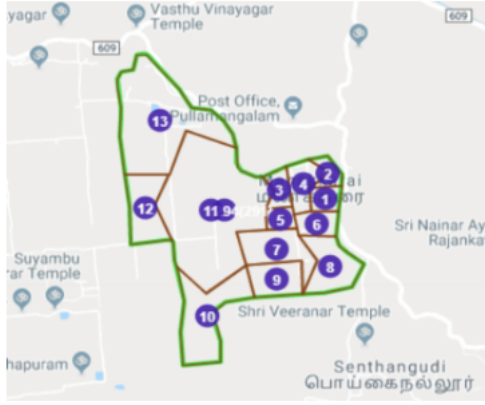

Nazri Naksha