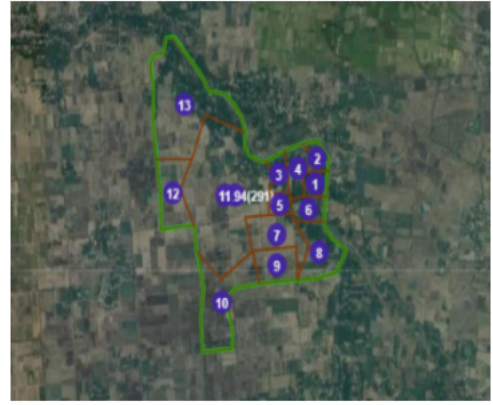

**3. வாக்குச் சாவடியின் விவரங்கள்**

<p><b>வாக்குச் சாவடியின் எண் மற்றும் பெயர் :</b></p> <p>316 - ஊ.ஓ.துவக்கப்பள்ளி மணக்கரை 610206 ,புதிய ஒட்டுக்கட்டம் தெற்குபகுதி கிழக்குப்பார்த்து</p> <p><b>வாக்குச் சாவடியின் முகவரி :</b></p> <p>ஊ.ஓ.துவக்கப்பள்ளி மணக்கரை 610206 ,புதிய ஒட்டுக்கட்டம் தெற்குபகுதி கிழக்குப்பார்த்து</p>	<p style="text-align: center;"><b>வாக்குச் சாவடியின் வகைப்பாடு (ஆண்/பெண்/பொது)</b></p>	<p style="text-align: center;">பொது</p>
	<p><b>துணை வாக்குச் சாவடிகளின் எண்ணிக்கை :</b></p>	<p>0</p>

**4. வாக்காளர்களின் எண்ணிக்கை**

தொடங்கும் வரிசை எண்	முடியும் வரிசை எண்.	நிகர வாக்காளர்களின் எண்ணிக்கை			
		ஆண்	பெண்	மூன்றாம் பாலினம்	மொத்தம்

1	1059	501	556	0	1057
---	------	-----	-----	---	------

வாக்காளர் பதிவு அலுவலரின்  
கையொப்பம்

Nazri Naksha

Google Map View

Polling Station Building Front View

Polling Station Front View

Cad View

Key MAP View

சட்டமன்றத் தொகுதியின் எண் மற்றும் பெயர் : 168-திருவாரூர் பிரிவு எண் மற்றும் பெயர் 1-மணக்கரை(வ.கி)மற்றும் (ஊ), கீழ்த்தெரு வார்டு 1