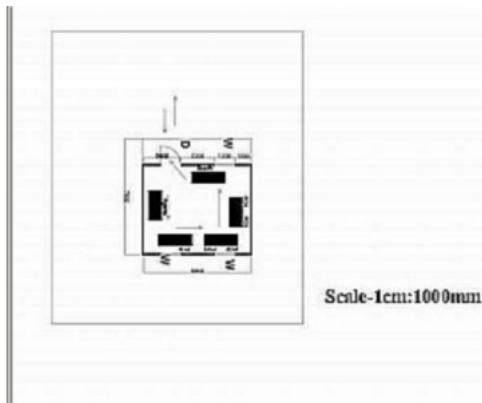

Nazri Naksha

Google Map View

Polling Station Building Front View

Polling Station Front View

Cad View

Key MAP View

சட்டமன்றத் தொகுதியின் எண் மற்றும் பெயர் : 168-திருவாரூர் பிரிவு எண் மற்றும் பெயர் 1-மணக்கரை(வ.கி)மற்றும் (ஊ), கீழ்த்தெரு வார்டு 1