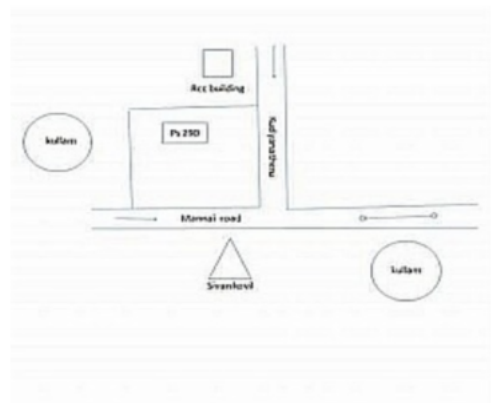

Nazri Naksha

Google Map View

Polling Station Building Front View

Polling Station Front View

Cad View

Key MAP View

சட்டமன்றத் தொகுதியின் எண் மற்றும் பெயர் : 168-திருவாரூர் பிரிவு எண் மற்றும் பெயர் 1-மணக்கரை(வ.கி)மற்றும் (ஊ), கீழ்த்தெரு வார்டு 1