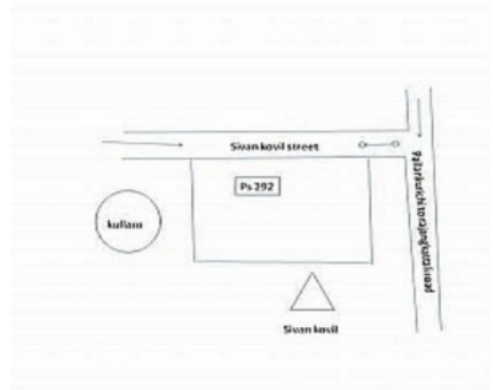

Key MAP View