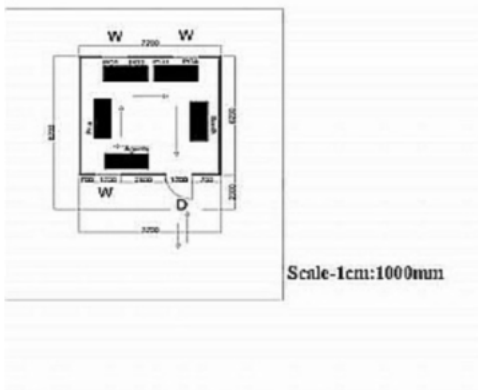

வாக்காளர் பதிவு அலுவலரின்  
கையொப்பம்

Nazri Naksha

Google Map View

Polling Station Building Front View

Polling Station Front View

Cad View

Key MAP View

1 பெயர் : மூவேந்தன் தந்தை பெயர்: கார்த்திகேயன் வீட்டு எண் : 1-2 பி வயது : 25 பாலினம் : ஆண்	UXH1303486 Photo is available	2 பெயர் : சிவக்குமார் தந்தை பெயர்: ஜெயராமன் வீட்டு எண் : 1/19 வயது : 44 பாலினம் : ஆண்	LNN1331818 Photo is available	3 பெயர் : செந்தில்குமார் தந்தை பெயர்: சகுந்தலா வீட்டு எண் : 1-24 வயது : 42 பாலினம் : ஆண்	UXH0259408 Photo is available
4 பெயர் : நாகலெட்சுமி கணவர் பெயர்: சம்பத் குமார் வீட்டு எண் : 1-36A வயது : 45 பாலினம் : பெண்	UXH0259465 Photo is available	5 பெயர் : கலியபெருமாள் தந்தை பெயர்: சடையன் வீட்டு எண் : 1-37 வயது : 62 பாலினம் : ஆண்	UXH0259440 Photo is available	6 பெயர் : திவ்யா தந்தை பெயர்: சேகர் வீட்டு எண் : 1/40 வயது : 29 பாலினம் : பெண்	UXH1330141 Photo is available
7 பெயர் : கலையரசி கணவர் பெயர்: ரமேஷ் வீட்டு எண் : 1-42 வயது : 41 பாலினம் : பெண்	UXH0259432 Photo is available	8 பெயர் : ஆதி தாயின் பெயர்: மஞ்சலா வீட்டு எண் : 1/43 வயது : 21 பாலினம் : பெண்	UXH2493732 Photo is available	9 பெயர் : திலகவதி கணவர் பெயர்: கலைவாணன் வீட்டு எண் : 1-45 வயது : 41 பாலினம் : பெண்	UXH0259499 Photo is available
10 பெயர் : பரிமளா கணவர் பெயர்: ஜெயசீலன் வீட்டு எண் : 1-46 வயது : 39 பாலினம் : பெண்	UXH0259481 Photo is available	11 பெயர் : ஜெனிபர் ஷெடெல்லா தந்தை பெயர்: பக்கிரிசாமி வீட்டு எண் : 1/48 வயது : 25 பாலினம் : பெண்	UXH1330166 Photo is available	12 பெயர் : பாரதி தந்தை பெயர்: பன்னீர் வீட்டு எண் : 1/55 வயது : 25 பாலினம் : பெண்	UXH1330190 Photo is available
13 பெயர் : சித்ரபாணு தந்தை பெயர்: சேகர் வீட்டு எண் : 1/55 வயது : 23 பாலினம் : பெண்	UXH2341238 Photo is available	14 பெயர் : செந்தமிழரசன் தந்தை பெயர்: பால்கரன் வீட்டு எண் : 1/63 வயது : 25 பாலினம் : ஆண்	UXH1281617 Photo is available	15 பெயர் : ராஜாத்தி தந்தை பெயர்: தாமரைசெல்வன் வீட்டு எண் : 1-80 வயது : 25 பாலினம் : பெண்	UXH1281674 Photo is available
16 பெயர் : அருண் குமார் தந்தை பெயர்: சிவராமன் வீட்டு எண் : 1/91 வயது : 26 பாலினம் : ஆண்	UXH1383868 Photo is available	17 பெயர் : பாரதிமோகன் தந்தை பெயர்: கல்யாணசுந்தரம் வீட்டு எண் : 1/127 வயது : 30 பாலினம் : ஆண்	UXH1330240 Photo is available	18 பெயர் : நவரஞ்சனி தந்தை பெயர்: குருமூர்த்தி வீட்டு எண் : 1/128 வயது : 26 பாலினம் : பெண்	UXH1384346 Photo is available
19 பெயர் : ராஜேஷ் தந்தை பெயர்: தம்புசாமி வீட்டு எண் : 1-164A வயது : 36 பாலினம் : ஆண்	UXH0259416 Photo is available	20 பெயர் : ரேவதி கணவர் பெயர்: ராஜராஜன் வீட்டு எண் : 1/177 வயது : 39 பாலினம் : பெண்	UXH1330158 Photo is available	21 பெயர் : ராசலெட்சுமி கணவர் பெயர்: வீரராகவன் வீட்டு எண் : 2 வயது : 88 பாலினம் : பெண்	UXH2143006 Photo is available
22 பெயர் : நீலாவதி தந்தை பெயர்: வீரராகவன் வீட்டு எண் : 2 வயது : 65 பாலினம் : பெண்	UXH2143014 Photo is available	23 பெயர் : பாலசுப்ரமணியன் தந்தை பெயர்: வீரராகவன் வீட்டு எண் : 2 வயது : 63 பாலினம் : ஆண்	UXH2143022 Photo is available	24 பெயர் : குமரேசன் தந்தை பெயர்: வீரராகவன் வீட்டு எண் : 2 வயது : 58 பாலினம் : ஆண்	UXH2143030 Photo is available
25 பெயர் : அம்சராணி கணவர் பெயர்: பாலசுப்ரமணியன் வீட்டு எண் : 2 வயது : 56 பாலினம் : பெண்	UXH2143048 Photo is available	26 பெயர் : ருக்மணி கணவர் பெயர்: குமரேசன் வீட்டு எண் : 2 வயது : 44 பாலினம் : பெண்	LNN2601318 Photo is available	27 பெயர் : ஜெயலக்ஷ்மி தந்தை பெயர்: கதிர்வேல் வீட்டு எண் : 2/3 வயது : 25 பாலினம் : பெண்	UXH1304948 Photo is available
28 பெயர் : சீதா லெக்ஷ்மி தந்தை பெயர்: கதிர்வேல் வீட்டு எண் : 2/3 வயது : 25 பாலினம் : பெண்	UXH1305713 Photo is available	29 பெயர் : கீர்த்திகா தந்தை பெயர்: ஜனார்த்தனம் வீட்டு எண் : 2/9 வயது : 25 பாலினம் : பெண்	UXH1281500 Photo is available	30 பெயர் : உமா கணவர் பெயர்: கலையரசன் வீட்டு எண் : 2/34 வயது : 34 பாலினம் : பெண்	UXH1330216 Photo is available