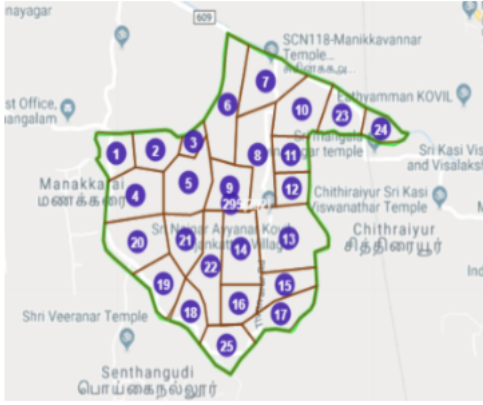

Nazri Naksha