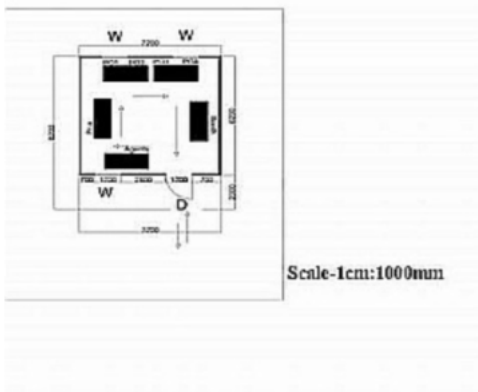

Google Map View

Polling Station Building Front View

Polling Station Front View

Cad View

Key MAP View

1 பெயர் : அஜய் பிரகாஷ் தந்தை பெயர்: செல்வம் வீட்டு எண் : 1 வயது : 24 பாலினம் : ஆண்	UXH2341782 Photo is available	2 பெயர் : கணேஷ் குமார் தந்தை பெயர்: ஜெயபால் வீட்டு எண் : 1 வயது : 23 பாலினம் : ஆண்	UXH2341626 Photo is available	3 பெயர் : சுபீதா கணவர் பெயர்: செல்வக்குமார் வீட்டு எண் : 2 வயது : 37 பாலினம் : பெண்	UXH0721878 Photo is available
4 பெயர் : மனோஜ் தந்தை பெயர்: சுப்பிரமணியன் வீட்டு எண் : 2/83 வயது : 23 பாலினம் : ஆண்	UXH2446417 Photo is available	5 பெயர் : பன்னீர் தந்தை பெயர்: சின்னப்பிள்ளை வீட்டு எண் : 2-88 வயது : 60 பாலினம் : ஆண்	UXH0259903 Photo is available	6 பெயர் : முத்துகுமார் தந்தை பெயர்: அழகேசன் வீட்டு எண் : 3/239 வயது : 23 பாலினம் : ஆண்	UXH2341741 Photo is available
7 பெயர் : மாகாலெட்சுமி கணவர் பெயர்: ஜீவானந்தம் வீட்டு எண் : 3-255 வயது : 36 பாலினம் : பெண்	UXH1179506 Photo is available	8 பெயர் : வெண்ணிலா கணவர் பெயர்: வினோத் வீட்டு எண் : 3-452 வயது : 39 பாலினம் : பெண்	UXH1179563 Photo is available	9 பெயர் : தியாகராஜன் தந்தை பெயர்: சுப்பிரமணியன் வீட்டு எண் : 3/480 வயது : 25 பாலினம் : ஆண்	UXH2341774 Photo is available
10 பெயர் : சிவரஞ்சனி தந்தை பெயர்: சுப்பிரமணியன் வீட்டு எண் : 3/480 வயது : 23 பாலினம் : பெண்	UXH2341725 Photo is available	11 பெயர் : வினிதா தந்தை பெயர்: சந்திரசேகர் வீட்டு எண் : 42 வயது : 29 பாலினம் : பெண்	UXH1110535 Photo is available	12 பெயர் : ஹரிஹரன் தந்தை பெயர்: பன்னீர்செல்வம் வீட்டு எண் : 80A வயது : 33 பாலினம் : ஆண்	UXH0633578 Photo is available
13 பெயர் : பழனிவேல் தந்தை பெயர்: லெட்சுமணன் வீட்டு எண் : 83 வயது : 37 பாலினம் : ஆண்	UXH0357160 Photo is available	14 பெயர் : சந்திரராஜன் தந்தை பெயர்: சந்திரராஜன் வீட்டு எண் : 83 வயது : 36 பாலினம் : ஆண்	UXH0357509 Photo is available	15 பெயர் : கார்த்திகா கணவர் பெயர்: சந்திரராஜ் வீட்டு எண் : 83A வயது : 33 பாலினம் : பெண்	UXH0988923 Photo is available
16 பெயர் : பாலையன் தந்தை பெயர்: ராமன் வீட்டு எண் : 86 வயது : 42 பாலினம் : ஆண்	UXH0357491 Photo is available	17 பெயர் : சிவா தந்தை பெயர்: ராமன் வீட்டு எண் : 86 வயது : 36 பாலினம் : ஆண்	UXH0357319 Photo is available	18 பெயர் : சீனிவாசன் தந்தை பெயர்: மாணிக்கம் வீட்டு எண் : 224 வயது : 81 பாலினம் : ஆண்	UXH2070902 Photo is available
E 19 பெயர் : சின்னப்பொண்ணு கணவர் பெயர்: சீனிவாசன் வீட்டு எண் : 224 வயது : 73 பாலினம் : பெண்	UXH2070910 Photo is available	20 பெயர் : குமார் தந்தை பெயர்: சீனிவாசன் வீட்டு எண் : 225 வயது : 45 பாலினம் : ஆண்	LNN1990126 Photo is available	21 பெயர் : சபியா கணவர் பெயர்: குமார் வீட்டு எண் : 225 வயது : 23 பாலினம் : பெண்	UXH2626703 Photo is available
22 பெயர் : ராஜேந்திரன் தந்தை பெயர்: கோபால் வீட்டு எண் : 226 வயது : 59 பாலினம் : ஆண்	UXH2070928 Photo is available	23 பெயர் : பக்கிரியம்மாள் கணவர் பெயர்: ராஜேந்திரன் வீட்டு எண் : 226 வயது : 52 பாலினம் : பெண்	LNN1990050 Photo is available	24 பெயர் : அழகேசன் தந்தை பெயர்: கோபால் வீட்டு எண் : 227 வயது : 52 பாலினம் : ஆண்	UXH2070936 Photo is available
25 பெயர் : பிரேமா கணவர் பெயர்: அழகேசன் வீட்டு எண் : 227 வயது : 44 பாலினம் : பெண்	LNN1990241 Photo is available	26 பெயர் : பன்னீர்செல்வம் தந்தை பெயர்: நைனப்பன் வீட்டு எண் : 228 வயது : 58 பாலினம் : ஆண்	UXH2070944 Photo is available	27 பெயர் : வஞ்சிதா கணவர் பெயர்: ஹரிஹரன் வீட்டு எண் : 228 வயது : 30 பாலினம் : பெண்	UXH2626661 Photo is available
28 பெயர் : சுப்ரமணியன் தந்தை பெயர்: நைனப்பன் வீட்டு எண் : 229 வயது : 53 பாலினம் : ஆண்	UXH2070969 Photo is available	29 பெயர் : செல்வி கணவர் பெயர்: ரவி வீட்டு எண் : 229 வயது : 41 பாலினம் : பெண்	UXH0357327 Photo is available	30 பெயர் : செல்வம் தந்தை பெயர்: நைனப்பன் வீட்டு எண் : 230 வயது : 49 பாலினம் : ஆண்	LNN1331131 Photo is available