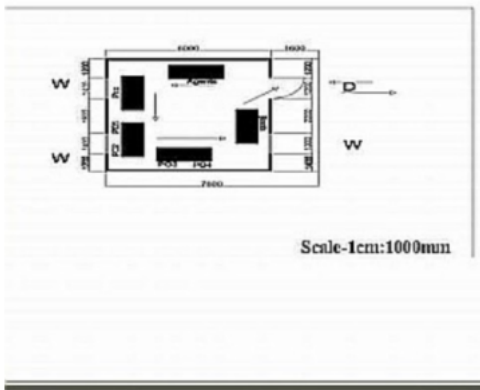

Google Map View

Polling Station Building Front View

Polling Station Front View

Cad View

Key MAP View

சட்டமன்றத் தொகுதியின் எண் மற்றும் பெயர் : 168-திருவாரூர் பிரிவு எண் மற்றும் பெயர் 1-சேந்தங்குடி (வ.கி) மற்றும் (ஊ), பொய்கை நல்லூர் கீழ்த்தெரு வார்டு- 1