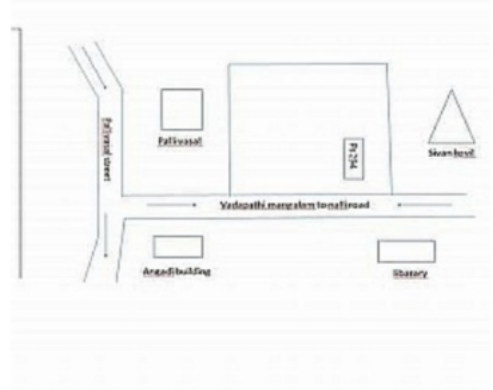

Google Map View

Polling Station Building Front View

Polling Station Front View

Cad View

Key MAP View

சட்டமன்றத் தொகுதியின் எண் மற்றும் பெயர் : 168-திருவாரூர் பிரிவு எண் மற்றும் பெயர் 1-சேந்தங்குடி (வ.கி) மற்றும் (ஊ), பொய்கை நல்லூர் கீழ்த்தெரு வார்டு- 1