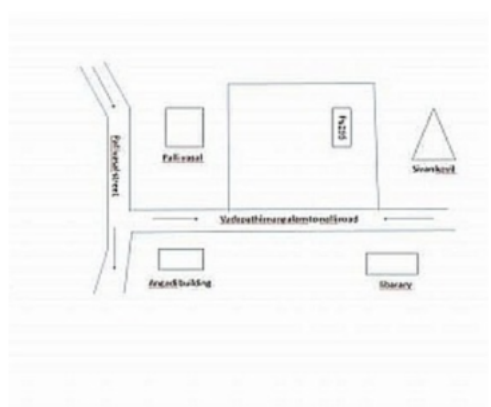

Key MAP View