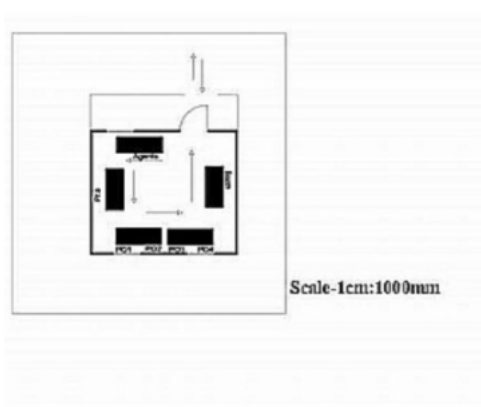

Nazri Naksha

Google Map View

Polling Station Building Front View

Polling Station Front View

Cad View

Key MAP View

1 பெயர் : ஜெயலெட்சுமி கணவர் பெயர்: ரமேஷ் வீட்டு எண் : 2 வயது : 42 பாலினம் : பெண் Photo is available	UXH0722454	2 பெயர் : ம ராஜசேகரன் தந்தை பெயர்: மகாலிங்கம் வீட்டு எண் : 2-224 வயது : 39 பாலினம் : ஆண் Photo is available	UXH0258871	3 பெயர் : ர கோகிலா கணவர் பெயர்: ம ராஜசேகரன் வீட்டு எண் : 2-224 வயது : 37 பாலினம் : பெண் Photo is available	UXH0258640
4 பெயர் : தனலெட்சுமி கணவர் பெயர்: குமார் வீட்டு எண் : 2-226 வயது : 37 பாலினம் : பெண் Photo is available	UXH0258897	5 பெயர் : மணிகண்டன் ந தந்தை பெயர்: நடராஜன் வீட்டு எண் : 2/227 வயது : 24 பாலினம் : ஆண் Photo is available	UXH2373330	6 பெயர் : ரா வேல்முருகன் தந்தை பெயர்: கு ராஜேந்திரன் வீட்டு எண் : 2-228 வயது : 39 பாலினம் : ஆண் Photo is available	UXH0258996
7 பெயர் : சசிகுமார தந்தை பெயர்: பிச்சையன் வீட்டு எண் : 2-229 வயது : 46 பாலினம் : ஆண் Photo is available	UXH0356873	8 பெயர் : தெய்வநாயகி கணவர் பெயர்: சசிகுமார் வீட்டு எண் : 2-229 வயது : 41 பாலினம் : பெண் Photo is available	UXH0258657	9 பெயர் : பி சசிகாந்த் தந்தை பெயர்: அ பிச்சையன் வீட்டு எண் : 2-229 வயது : 40 பாலினம் : ஆண் Photo is available	UXH0258756
10 பெயர் : சுதா கணவர் பெயர்: பி சசிகாந்த் வீட்டு எண் : 2-229 வயது : 39 பாலினம் : பெண் Photo is available	UXH0258491	11 பெயர் : ப ஸ்டாலின் தந்தை பெயர்: கு பன்னீர் வீட்டு எண் : 2-231 வயது : 34 பாலினம் : ஆண் Photo is available	UXH0258509	12 பெயர் : பாரதிச்செல்வன் தந்தை பெயர்: அன்பு வீட்டு எண் : 2-236 வயது : 31 பாலினம் : ஆண் Photo is available	UXH1066091
13 பெயர் : சரிதா தந்தை பெயர்: சுவாமிநாதன் வீட்டு எண் : 2-236 வயது : 30 பாலினம் : பெண் Photo is available	UXH1066109	14 பெயர் : நை சுவாமிநாதன் தந்தை பெயர்: பெ நைனான் வீட்டு எண் : 2-250 வயது : 34 பாலினம் : ஆண் Photo is available	UXH0258772	15 பெயர் : கா சரவணன் தந்தை பெயர்: ம காத்தமுத்து வீட்டு எண் : 2-253 வயது : 36 பாலினம் : ஆண் Photo is available	UXH0258301
16 பெயர் : பா சரவணன் தந்தை பெயர்: வீ பாலகிருஷ்ணன் வீட்டு எண் : 2-254 வயது : 34 பாலினம் : ஆண் Photo is available	UXH0258384	17 பெயர் : த கார்த்தி தந்தை பெயர்: அ தவமணி வீட்டு எண் : 2-255 வயது : 36 பாலினம் : ஆண் Photo is available	UXH0258889	18 பெயர் : செ ராஜேஷ் தந்தை பெயர்: செல்வராஜ் வீட்டு எண் : 2-256 வயது : 34 பாலினம் : ஆண் Photo is available	UXH0258392
19 பெயர் : அஜித் தந்தை பெயர்: அன்பு வீட்டு எண் : 2-257 வயது : 29 பாலினம் : ஆண் Photo is available	UXH1066083	20 பெயர் : மா சண்முகசுந்தரம் தந்தை பெயர்: மாரிமுத்து வீட்டு எண் : 2-262 வயது : 41 பாலினம் : ஆண் Photo is available	UXH0258400	21 பெயர் : பி பாலமுருகன் தந்தை பெயர்: சி பாலு வீட்டு எண் : 2-263 வயது : 34 பாலினம் : ஆண் Photo is available	UXH0258418
22 பெயர் : சதீஷ் தந்தை பெயர்: கிருஷ்ணன் வீட்டு எண் : 2-265 வயது : 33 பாலினம் : ஆண் Photo is available	UXH1066075	23 பெயர் : திபாகர் தந்தை பெயர்: முருகேசன் வீட்டு எண் : 2/454 வயது : 25 பாலினம் : ஆண் Photo is available	UXH1380534	24 பெயர் : பாலமுருகன் தந்தை பெயர்: ரவிசந்திரன் வீட்டு எண் : 3/483 வயது : 22 பாலினம் : ஆண் Photo is available	UXH2436541
25 பெயர் : தர்மதுரை தந்தை பெயர்: சுப்பிரமணியன் வீட்டு எண் : 3/502 வயது : 22 பாலினம் : ஆண் Photo is available	UXH2438109	26 பெயர் : ரகு சூர்யா தந்தை பெயர்: மகாலிங்கம் வீட்டு எண் : 3/534 வயது : 24 பாலினம் : ஆண் Photo is available	UXH2330330	27 பெயர் : கௌசல்யா கணவர் பெயர்: மகாதேவன் வீட்டு எண் : 12 வயது : 25 பாலினம் : பெண் Photo is available	UXH2423044
28 பெயர் : யசோதா கணவர் பெயர்: நடராஜன் வீட்டு எண் : 26 வயது : 39 பாலினம் : பெண் Photo is available	CMQ3686292	29 பெயர் : வடுவம்மாள் கணவர் பெயர்: மணியன் வீட்டு எண் : 102 வயது : 54 பாலினம் : பெண் Photo is available	UXH2192649	30 பெயர் : முத்துலெட்சுமி கணவர் பெயர்: ஐயப்பன் வீட்டு எண் : 166 வயது : 39 பாலினம் : பெண் Photo is available	CMQ3686250