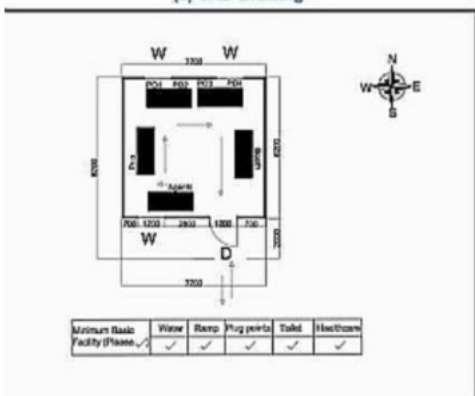

Google Map View

Polling Station Building Front View

(3) CAD Drawing

Polling Station Front View

(3) CAD Drawing

Cad View

Key MAP View

1 பெயர் : பன்னீர்செல்வம் தந்தை பெயர் : உத்திராபதி வீட்டு எண் : 1 வயது : 65 பாலினம் : ஆண்	UXH2101889 Photo is available	2 பெயர் : ரமேஷ் தந்தை பெயர் : பன்னீர்செல்வம் வீட்டு எண் : 1 வயது : 39 பாலினம் : ஆண்	UXH0208165 Photo is available	3 பெயர் : சுபிதா தந்தை பெயர் : ராஜேந்தரன் வீட்டு எண் : 1/1ஏ வயது : 24 பாலினம் : பெண்	UXH2328466 Photo is available
4 பெயர் : சித்ரா க தந்தை பெயர் : கண்ணன் வீட்டு எண் : 1-2 வயது : 23 பாலினம் : பெண்	UXH2379279 Photo is available	5 பெயர் : சுகுமார் சி தந்தை பெயர் : சிவானந்தம் வீட்டு எண் : 1/4 வயது : 23 பாலினம் : ஆண்	UXH2377604 Photo is available	6 பெயர் : கவிதா பி கணவர் பெயர் : விமல்குமார் வீட்டு எண் : 1-5 வயது : 28 பாலினம் : பெண்	UXH2527166 Photo is available
7 பெயர் : ஹரிஹரசுதன் பி தந்தை பெயர் : பாஸ்கரன் ரேவதி வீட்டு எண் : 1/6ஏ வயது : 20 பாலினம் : ஆண்	UXH2575363 Photo is available	8 பெயர் : அகத்தியன் தந்தை பெயர் : பாதர் தாசன் வீட்டு எண் : 1/14 வயது : 22 பாலினம் : ஆண்	UXH2479269 Photo is available	9 பெயர் : அன்புக்கரசன் தந்தை பெயர் : தாசன் வீட்டு எண் : 1/14 வயது : 20 பாலினம் : ஆண்	UXH2522795 Photo is available
10 பெயர் : ஹரிணி வீ ச தந்தை பெயர் : வீரமணி வீட்டு எண் : 1-16 வயது : 19 பாலினம் : பெண்	UXH2658227 Photo is available	11 பெயர் : பாசமலர் கணவர் பெயர் : குமரேசன் வீட்டு எண் : 1/18 வயது : 31 பாலினம் : பெண்	UXH1380716 Photo is available	12 பெயர் : பிரபாவதி கணவர் பெயர் : மாதவன் வீட்டு எண் : 1/18 வயது : 27 பாலினம் : பெண்	UXH2612927 Photo is available
13 பெயர் : கதிரவன் இதரர் பெயர் : கணேசன் வீட்டு எண் : 1/19 வயது : 21 பாலினம் : ஆண்	UXH2588705 Photo is available	14 பெயர் : சபாஷ் சந்திரபோஸ் செந்தில்ராஜ் அனுசுயா தந்தை பெயர் : நைநாந் ஃபாடர் வீட்டு எண் : 1/26 வயது : 21 பாலினம் : ஆண்	UXH2480986 Photo is available	15 பெயர் : கௌசல்யா கணவர் பெயர் : பிரசாந்த் வீட்டு எண் : 1/26பி வயது : 30 பாலினம் : பெண்	UXH2523157 Photo is available
16 பெயர் : சாதனா அ தந்தை பெயர் : அழகேசன் வீட்டு எண் : 1/36 வயது : 23 பாலினம் : பெண்	UXH2377240 Photo is available	17 பெயர் : சந்தியா தந்தை பெயர் : அழகேசன் வீட்டு எண் : 1/36 வயது : 21 பாலினம் : பெண்	UXH2613305 Photo is available	18 பெயர் : மங்கையர்க்கரசி கணவர் பெயர் : கவாஸ்கர் வீட்டு எண் : 1/38 வயது : 28 பாலினம் : பெண்	UXH2453579 Photo is available
19 பெயர் : மோனிஷா கணவர் பெயர் : பிரவினராஜ் வீட்டு எண் : 1-41 வயது : 31 பாலினம் : பெண்	UXH2378487 Photo is available	20 பெயர் : சிவசேகர் சிங்காரவேலு தந்தை பெயர் : சிங்காரவேலு வீட்டு எண் : 1-44 வயது : 34 பாலினம் : ஆண்	UXH0257881 Photo is available	21 பெயர் : குருபாலன் செந்தில்ராஜ் அனுசுயா தந்தை பெயர் : பராஃ கிரிஷ்நந் ஃபாடர் வீட்டு எண் : 1/45 வயது : 22 பாலினம் : ஆண்	UXH2480994 Photo is available
22 பெயர் : ராஜேந்திரன் தந்தை பெயர் : உத்திராபதி வீட்டு எண் : 1A வயது : 58 பாலினம் : ஆண்	UXH2101897 Photo is available	23 பெயர் : மகாலெட்சுமி கணவர் பெயர் : ராஜேந்திரன் வீட்டு எண் : 1A வயது : 56 பாலினம் : பெண்	UXH2101905 Photo is available	24 பெயர் : காசியம்மாள் கணவர் பெயர் : ராஜேந்திரன் வீட்டு எண் : 1A வயது : 49 பாலினம் : பெண்	UXH2101913 Photo is available
25 பெயர் : ராஜ்குமார் தந்தை பெயர் : ராஜேந்திரன் வீட்டு எண் : 1A வயது : 31 பாலினம் : ஆண்	UXH1180314 Photo is available	26 பெயர் : ஈஸ்வரி கணவர் பெயர் : ரமேஷ் வீட்டு எண் : 1பி வயது : 75 பாலினம் : பெண்	UXH0257931 Photo is available	27 பெயர் : துளசியம்மாள் கணவர் பெயர் : இளங்கோவன் வீட்டு எண் : 1B வயது : 43 பாலினம் : பெண்	UXH0699538 Photo is available
28 பெயர் : இளங்கோவன் தந்தை பெயர் : பக்கிரிசாமி வீட்டு எண் : 1-B வயது : 31 பாலினம் : ஆண்	UXH0699520 Photo is available	29 பெயர் : கண்ணன் தந்தை பெயர் : ரெத்தினம் வீட்டு எண் : 2 வயது : 50 பாலினம் : ஆண்	UXH2101921 Photo is available	30 பெயர் : பரமேஸ்வரி கணவர் பெயர் : கண்ணன் வீட்டு எண் : 2 வயது : 45 பாலினம் : பெண்	CMQ2490068 Photo is available