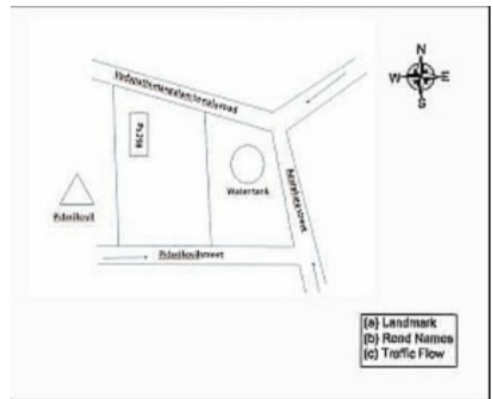

Key MAP View