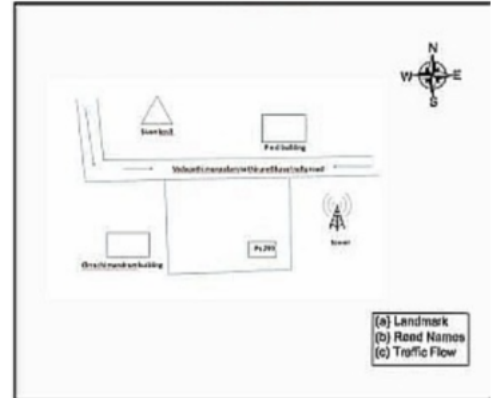

Google Map View

Polling Station Building Front View

(3) CAD Drawing

Polling Station Front View

Cad View

Key MAP View

(a) Landmark  
(b) Road Names  
(c) Traffic Flow

1 பெயர் : பழனிவேல் தந்தை பெயர்: வீராச்சாமி வீட்டு எண் : 2 வயது : 43 பாலினம் : ஆண் Photo is available	CMQ3686938	2 பெயர் : மாரியம்மாள் கணவர் பெயர்: பழனிவேல் வீட்டு எண் : 2 வயது : 40 பாலினம் : பெண் Photo is available	CMQ3706330	3 பெயர் : கார்த்தி தந்தை பெயர்: கிருஷ்ணமூர்த்தி வீட்டு எண் : 2 வயது : 31 பாலினம் : ஆண் Photo is available	UXH0990655
4 பெயர் : சபீனா தந்தை பெயர்: கிருஷ்ணமூர்த்தி வீட்டு எண் : 2 வயது : 29 பாலினம் : பெண் Photo is available	UXH0990663	5 பெயர் : சுகந்தி தந்தை பெயர்: பாலசுப்ரமணியன் வீட்டு எண் : 2/43 வயது : 25 பாலினம் : பெண் Photo is available	UXH1307453	6 பெயர் : அபிமன்யு தந்தை பெயர்: பழனிவேல் வீட்டு எண் : 2/180 வயது : 22 பாலினம் : ஆண் Photo is available	UXH2441350
7 பெயர் : சம்பத் தந்தை பெயர்: செல்வராசு வீட்டு எண் : 2/181 வயது : 45 பாலினம் : ஆண் Photo is available	UXH2423135	8 பெயர் : கார்த்திகா தந்தை பெயர்: சேகர் வீட்டு எண் : 2/182 வயது : 26 பாலினம் : பெண் Photo is available	UXH2399889	9 பெயர் : அம்ஸ்டராங் தந்தை பெயர்: கோபால் வீட்டு எண் : 2/187 வயது : 27 பாலினம் : ஆண் Photo is available	UXH1306653
10 பெயர் : சுரேந்தர் தந்தை பெயர்: ராமச்சந்திரன் வீட்டு எண் : 2/188 வயது : 21 பாலினம் : ஆண் Photo is available	UXH2552966	11 பெயர் : அனுசுயா கணவர் பெயர்: கமலகண்ணன் வீட்டு எண் : 2-190 வயது : 27 பாலினம் : பெண் Photo is available	UXH1181437	12 பெயர் : சூதா கணவர் பெயர்: ராஜமோகன் வீட்டு எண் : 2/192 வயது : 39 பாலினம் : பெண் Photo is available	UXH2667954
13 பெயர் : பவித்ரா தந்தை பெயர்: பிரபாகரன் வீட்டு எண் : 2/194 வயது : 23 பாலினம் : பெண் Photo is available	UXH2424430	14 பெயர் : பிரதீப் தந்தை பெயர்: பிரபாகரன் வீட்டு எண் : 2/194 வயது : 20 பாலினம் : ஆண் Photo is available	UXH2582344	15 பெயர் : சூமதி தாயின் பெயர்: பத்மா வீட்டு எண் : 2-197 வயது : 38 பாலினம் : பெண் Photo is available	UXH1066794
16 பெயர் : பிரசன்னா தந்தை பெயர்: பிரபாகரன் வீட்டு எண் : 2/197 வயது : 21 பாலினம் : ஆண் Photo is available	UXH2499937	17 பெயர் : தமிழரசி கணவர் பெயர்: செல்வராஜ் வீட்டு எண் : 2/198 வயது : 46 பாலினம் : பெண் Photo is available	CMQ3586047	18 பெயர் : அரவிந்த் தந்தை பெயர்: செல்வராஜ் வீட்டு எண் : 2/198 வயது : 21 பாலினம் : ஆண் Photo is available	UXH2491769
19 பெயர் : மகாலெட்சுமி தந்தை பெயர்: மோகன் வீட்டு எண் : 2-199 வயது : 48 பாலினம் : பெண் Photo is available	UXH1181353	20 பெயர் : ரம்யா தந்தை பெயர்: மோகன் வீட்டு எண் : 2/199 வயது : 21 பாலினம் : பெண் Photo is available	UXH2499929	21 பெயர் : வேணி தந்தை பெயர்: மோகன் வீட்டு எண் : 2/199 வயது : 19 பாலினம் : பெண் Photo is available	UXH2611002
22 பெயர் : மாரியம்மாள் கணவர் பெயர்: லெட்சுமணன் வீட்டு எண் : 2-200 வயது : 45 பாலினம் : பெண் Photo is available	UXH1066737	23 பெயர் : சுகன்யா கணவர் பெயர்: பாரதி வீட்டு எண் : 2/203பி வயது : 33 பாலினம் : பெண் Photo is available	UXH1329440	24 பெயர் : ரமணா தந்தை பெயர்: நெல்லிவனம் வீட்டு எண் : 2/204 வயது : 23 பாலினம் : ஆண் Photo is available	UXH2432789
25 பெயர் : நவநீதம் கணவர் பெயர்: சதீஷ்குமார் வீட்டு எண் : 2/206, வயது : 43 பாலினம் : பெண் Photo is available	UXH2537132	26 பெயர் : மனிஷா தந்தை பெயர்: தங்கராசு வீட்டு எண் : 2-208 வயது : 28 பாலினம் : பெண் Photo is available	UXH1066786	27 பெயர் : கார்த்திகா கணவர் பெயர்: நடேசன் வீட்டு எண் : 2-209 வயது : 30 பாலினம் : பெண் Photo is available	UXH1066778
28 பெயர் : மோனிஷா கணவர் பெயர்: நெல்லிவனம் வீட்டு எண் : 2/209 வயது : 25 பாலினம் : பெண் Photo is available	UXH2470789	29 பெயர் : பாரத்குமார் தந்தை பெயர்: செல்வகுமார் வீட்டு எண் : 2-211 வயது : 22 பாலினம் : ஆண் Photo is available	UXH2595148	30 பெயர் : வர்ஷினி தந்தை பெயர்: செல்வகுமார் வீட்டு எண் : 2/211 வயது : 20 பாலினம் : பெண் Photo is available	UXH2540102