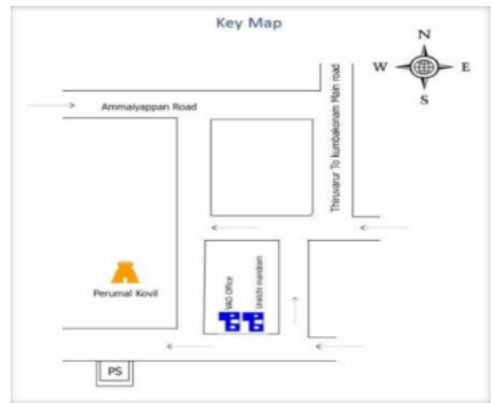

Google Map View

Polling Station Building Front View

Polling Station Front View

Cad View

Key MAP View

சட்டமன்றத் தொகுதியின் எண் மற்றும் பெயர் : 168-திருவாரூர்
பிரிவு எண் மற்றும் பெயர் 1-திருக்கண்ணமங்கை (வ.கி.) மற்றும் (ஊ), பவுண்டுத்தெரு