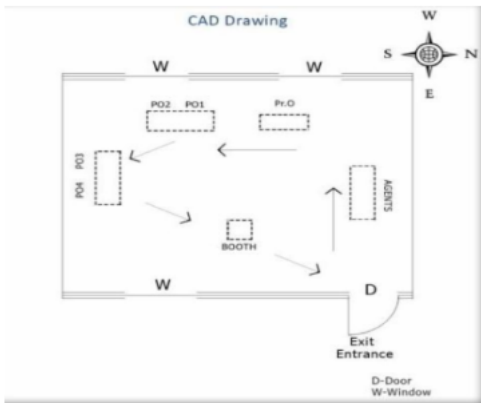

Google Map View

Polling Station Building Front View

Polling Station Front View

Cad View

Key MAP View

சட்டமன்றத் தொகுதியின் எண் மற்றும் பெயர் : 168-திருவாரூர்
பிரிவு எண் மற்றும் பெயர் 1-திருக்கண்ணமங்கை (வ.கி.) மற்றும் (ஊ), பவுண்டுத்தெரு