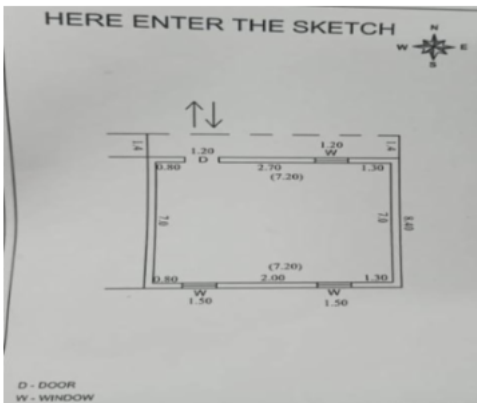

வாக்காளர் பதிவு அலுவலரின்  
கையொப்பம்

Nazri Naksha

Google Map View

Polling Station Building Front View

Polling Station Front View

Cad View

Key MAP View

|   |                                  |  |                                  |  |                                  |
|---|----------------------------------|--|----------------------------------|--|----------------------------------|
| 1<br>பெயர் : அன்வர் உசேன்<br>தந்தை பெயர்: அப்துல் வதுத்<br>வீட்டு எண் : 1<br>வயது : 56 பாலினம் : ஆண்        | UXH1130426<br>Photo is available | 2<br>பெயர் : ரிகனா பர்வின்<br>கணவர் பெயர்: அன்வர் குசைன்<br>வீட்டு எண் : 1<br>வயது : 49 பாலினம் : பெண் | UXH1130624<br>Photo is available | 3<br>பெயர் : ஷேனாஸ் பானு<br>தந்தை பெயர்: முகமது பிலால்<br>வீட்டு எண் : 1-1<br>வயது : 28 பாலினம் : பெண் | UXH1130665<br>Photo is available |
| 4<br>பெயர் : நூரே கவுசர்<br>தந்தை பெயர்: மொய்னுதீன்<br>வீட்டு எண் : 1-1<br>வயது : 26 பாலினம் : பெண்         | UXH1244904<br>Photo is available | 5<br>பெயர் : முருகேசன்<br>தந்தை பெயர்: வீரையன்<br>வீட்டு எண் : 2-16<br>வயது : 48 பாலினம் : ஆண்         | FGS2746360<br>Photo is available | S 6<br>பெயர் : தாரணி<br>கணவர் பெயர்: விஜயகுமார்<br>வீட்டு எண் : 2/166<br>வயது : 28 பாலினம் : பெண்      | UXH2352037<br>Photo is available |
| 7<br>பெயர் : கிருபாலெட்சுமி<br>தந்தை பெயர்: ராதாகிருஷ்ணன்<br>வீட்டு எண் : 2-284<br>வயது : 27 பாலினம் : பெண் | UXH1220037<br>Photo is available | 8<br>பெயர் : நசீர்பாஷா<br>தந்தை பெயர்: பசீர்<br>வீட்டு எண் : 16b<br>வயது : 61 பாலினம் : ஆண்            | UXH0146357<br>Photo is available | 9<br>பெயர் : ரசியாபேகம்<br>கணவர் பெயர்: நசீர்பாஷா<br>வீட்டு எண் : 16b<br>வயது : 52 பாலினம் : பெண்      | UXH0146365<br>Photo is available |
| 10<br>பெயர் : விக்னேஷ்வரன்<br>தந்தை பெயர்: அருள்முருகன்<br>வீட்டு எண் : 46<br>வயது : 21 பாலினம் : ஆண்       | UXH2466308<br>Photo is available | 11<br>பெயர் : தீபன்<br>தந்தை பெயர்: செல்வம்<br>வீட்டு எண் : 2.18<br>வயது : 38 பாலினம் : ஆண்            | UXH1274265<br>Photo is available |  |                                  |