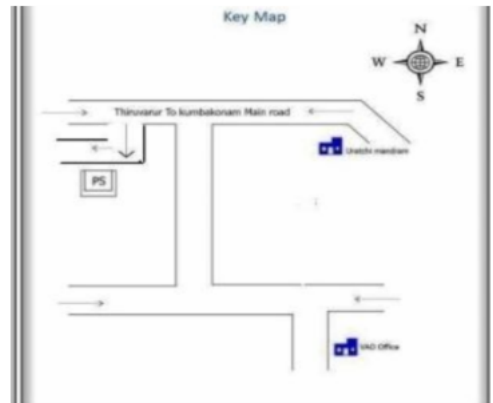

வாக்காளர் பதிவு அலுவலரின்  
கையொப்பம்

Nazri Naksha

Google Map View

Polling Station Building Front View

Polling Station Front View

Cad View

Key MAP View

|   |                                  |  |                                  |  |                                  |
|---|----------------------------------|--|----------------------------------|--|----------------------------------|
| 1<br>பெயர் : அன்வர் உசேன்<br>தந்தை பெயர்: அப்துல் வதுத்<br>வீட்டு எண் : 1<br>வயது : 56 பாலினம் : ஆண்        | UXH1130426<br>Photo is available | 2<br>பெயர் : ரிகனா பர்வின்<br>கணவர் பெயர்: அன்வர் குசைன்<br>வீட்டு எண் : 1<br>வயது : 49 பாலினம் : பெண் | UXH1130624<br>Photo is available | 3<br>பெயர் : ஷேனாஸ் பானு<br>தந்தை பெயர்: முகமது பிலால்<br>வீட்டு எண் : 1-1<br>வயது : 28 பாலினம் : பெண் | UXH1130665<br>Photo is available |
| 4<br>பெயர் : நூரே கவுசர்<br>தந்தை பெயர்: மொய்னுதீன்<br>வீட்டு எண் : 1-1<br>வயது : 26 பாலினம் : பெண்         | UXH1244904<br>Photo is available | 5<br>பெயர் : முருகேசன்<br>தந்தை பெயர்: வீரையன்<br>வீட்டு எண் : 2-16<br>வயது : 48 பாலினம் : ஆண்         | FGS2746360<br>Photo is available | S 6<br>பெயர் : தாரணி<br>கணவர் பெயர்: விஜயகுமார்<br>வீட்டு எண் : 2/166<br>வயது : 28 பாலினம் : பெண்      | UXH2352037<br>Photo is available |
| 7<br>பெயர் : கிருபாலெட்சுமி<br>தந்தை பெயர்: ராதாகிருஷ்ணன்<br>வீட்டு எண் : 2-284<br>வயது : 27 பாலினம் : பெண் | UXH1220037<br>Photo is available | 8<br>பெயர் : நசீர்பாஷா<br>தந்தை பெயர்: பசீர்<br>வீட்டு எண் : 16b<br>வயது : 61 பாலினம் : ஆண்            | UXH0146357<br>Photo is available | 9<br>பெயர் : ரசியாபேகம்<br>கணவர் பெயர்: நசீர்பாஷா<br>வீட்டு எண் : 16b<br>வயது : 52 பாலினம் : பெண்      | UXH0146365<br>Photo is available |
| 10<br>பெயர் : விக்னேஷ்வரன்<br>தந்தை பெயர்: அருள்முருகன்<br>வீட்டு எண் : 46<br>வயது : 21 பாலினம் : ஆண்       | UXH2466308<br>Photo is available | 11<br>பெயர் : தீபன்<br>தந்தை பெயர்: செல்வம்<br>வீட்டு எண் : 2.18<br>வயது : 38 பாலினம் : ஆண்            | UXH1274265<br>Photo is available |  |                                  |