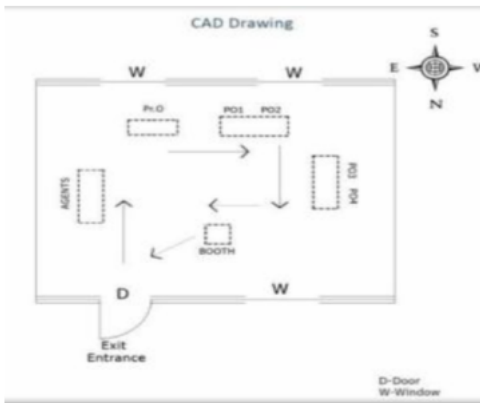

Google Map View

Polling Station Building Front View

Polling Station Front View

Cad View

Key MAP View

1 பெயர் : சுப்ரமணியன் தந்தை பெயர்: கிருஷ்ணன் வீட்டு எண் : 1 வயது : 57 பாலினம் : ஆண்	FGS1751585 Photo is available	2 பெயர் : கல்யாணசுந்தரம் தந்தை பெயர்: ராமு வீட்டு எண் : 1 வயது : 52 பாலினம் : ஆண்	UXH1498682 Photo is available	3 பெயர் : ரோஜாவதி கணவர் பெயர்: சுப்ரமணியன் வீட்டு எண் : 1 வயது : 50 பாலினம் : பெண்	FGS1750298 Photo is available
4 பெயர் : சரவணன் தந்தை பெயர்: சுப்பிரமணியன் வீட்டு எண் : 1 வயது : 32 பாலினம் : ஆண்	UXH0502484 Photo is available	5 பெயர் : வெங்கடேசன் தந்தை பெயர்: சுப்ரமணியன் வீட்டு எண் : 1/1 வயது : 25 பாலினம் : ஆண்	UXH1274836 Photo is available	6 பெயர் : வெண்ணிலா கணவர் பெயர்: மகேஷ் வீட்டு எண் : 1-2 வயது : 42 பாலினம் : பெண்	UXH0634162 Photo is available
7 பெயர் : அபிதா தந்தை பெயர்: மகேந்திரன் வீட்டு எண் : 1/2ஏ வயது : 22 பாலினம் : பெண்	UXH2434678 Photo is available	8 பெயர் : சுகிதா தந்தை பெயர்: மகேந்திரன் வீட்டு எண் : 1/2ஏ வயது : 20 பாலினம் : பெண்	UXH2540508 Photo is available	9 பெயர் : சகிலா கணவர் பெயர்: ராமன் வீட்டு எண் : 1-3A வயது : 39 பாலினம் : பெண்	UXH1236199 Photo is available
10 பெயர் : அம்பேத்கார் தந்தை பெயர்: துரைராஜ் வீட்டு எண் : 1-3A வயது : 37 பாலினம் : ஆண்	UXH1236231 Photo is available	11 பெயர் : தீபா கணவர் பெயர்: அம்பேத்கார் வீட்டு எண் : 1-3A வயது : 34 பாலினம் : பெண்	UXH1236223 Photo is available	12 பெயர் : அகிலா கணவர் பெயர்: மகேந்திரன் வீட்டு எண் : 1-5 வயது : 44 பாலினம் : பெண்	FGS2749364 Photo is available
13 பெயர் : வைஷ்ணவி தந்தை பெயர்: சுந்தரேசன் வீட்டு எண் : 1-6 வயது : 23 பாலினம் : பெண்	UXH2447555 Photo is available	14 பெயர் : சுந்தரேசன் தந்தை பெயர்: வைரக்கண்ணு வீட்டு எண் : 1-6A வயது : 54 பாலினம் : ஆண்	FGS2747590 Photo is available	15 பெயர் : ராகுல் காந்த் தந்தை பெயர்: சுந்தரேசன் வீட்டு எண் : 1/6ஏ வயது : 24 பாலினம் : ஆண்	UXH2199610 Photo is available
16 பெயர் : அகிலா கணவர் பெயர்: சுரேஷ் வீட்டு எண் : 1-8A வயது : 36 பாலினம் : பெண்	UXH1069806 Photo is available	17 பெயர் : சரண்யா தந்தை பெயர்: வீரமணி வீட்டு எண் : 1/9 வயது : 34 பாலினம் : பெண்	UXH1410406 Photo is available	18 பெயர் : சக்திவேல் தந்தை பெயர்: வீரமணி வீட்டு எண் : 1/9 வயது : 24 பாலினம் : ஆண்	UXH2248946 Photo is available
19 பெயர் : சரபோஜி தந்தை பெயர்: செல்வராஜ் வீட்டு எண் : 1-10B வயது : 30 பாலினம் : ஆண்	UXH0732487 Photo is available	20 பெயர் : கோமதி கணவர் பெயர்: தனுஷ்கோடி வீட்டு எண் : 1-11 வயது : 43 பாலினம் : பெண்	UXH0944942 Photo is available	21 பெயர் : தனுஷ்கோடி தாயின் பெயர்: ஏலாம்பாள் வீட்டு எண் : 1-11 வயது : 41 பாலினம் : ஆண்	UXH0390401 Photo is available
22 பெயர் : கரண் தந்தை பெயர்: அன்பழகன் வீட்டு எண் : 1/11 வயது : 26 பாலினம் : ஆண்	UXH2306504 Photo is available	23 பெயர் : கவிதா கணவர் பெயர்: கார்த்தி வீட்டு எண் : 1-12A வயது : 32 பாலினம் : பெண்	UXH0732719 Photo is available	24 பெயர் : முருகாயி கணவர் பெயர்: இடும்பன் வீட்டு எண் : 1-17 வயது : 81 பாலினம் : பெண்	FGS1753573 Photo is available
25 பெயர் : அய்யப்பன் தந்தை பெயர்: இடும்பன் வீட்டு எண் : 1-17 வயது : 50 பாலினம் : ஆண்	UXH1498807 Photo is available	26 பெயர் : ராஜேஸ்வரி கணவர் பெயர்: அய்யப்பன் வீட்டு எண் : 1-17 வயது : 38 பாலினம் : பெண்	UXH0453092 Photo is available	27 பெயர் : மகேஸ்வரி கணவர் பெயர்: கல்யாணசுந்தரம் வீட்டு எண் : 1-19 வயது : 39 பாலினம் : பெண்	UXH0390500 Photo is available
28 பெயர் : திரிஷா தந்தை பெயர்: கல்யாணசுந்தரம் வீட்டு எண் : 1/19 வயது : 22 பாலினம் : பெண்	UXH2437010 Photo is available	29 பெயர் : அபர்நாத் தந்தை பெயர்: கல்யாணசுந்தரம் வீட்டு எண் : 1/19 வயது : 21 பாலினம் : ஆண்	UXH2518074 Photo is available	30 பெயர் : சகீலா கணவர் பெயர்: முருகேசன் வீட்டு எண் : 1-20 வயது : 44 பாலினம் : பெண்	FGS2746667 Photo is available