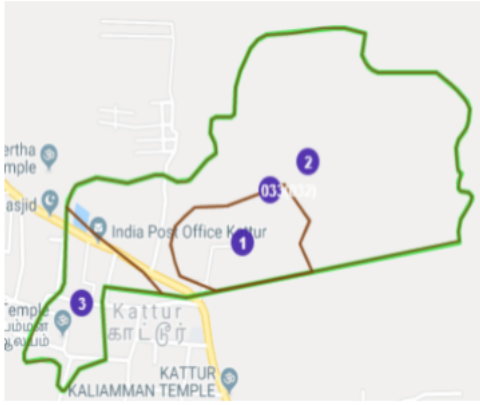

3. வாக்குச் சாவடியின் விவரங்கள்

வாக்குச் சாவடியின் எண் மற்றும் பெயர் : 36 - அரசினர் மேல் நிலைப் பள்ளி காடூர். 610104,	வாக்குச் சாவடியின் வகைப்பாடு (ஆண்/பெண்/பொது)	பெண்
வாக்குச் சாவடியின் முகவரி : அரசினர் மேல் நிலைப் பள்ளி காடூர். 610104, மேற்குபுற ஒட்டுக்கட்டிடம் (முரொசொலி மாறன் பிளாக்) தெற்கு பகுதி கிழக்கு பார்த்தது	துணை வாக்குச் சாவடிகளின் எண்ணிக்கை :	

4. வாக்காளர்களின் எண்ணிக்கை

தொடங்கும் வரிசை எண்	முடியும் வரிசை எண்.	நிகர வாக்காளர்களின் எண்ணிக்கை			
		ஆண்	பெண்	மூன்றாம் பாலினம்	மொத்தம்
1	850	402	447	0	849

வாக்காளர் பதிவு அலுவலரின்
கையொப்பம்

Nazri Naksha