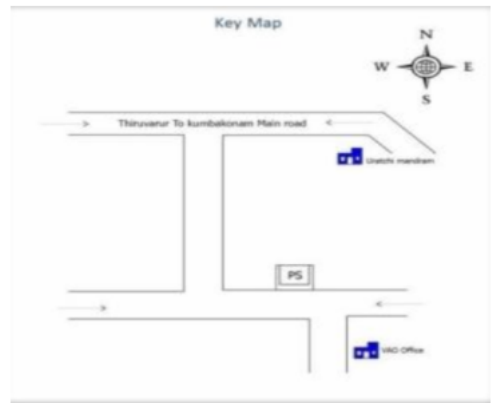

Google Map View

Polling Station Building Front View

Polling Station Front View

Cad View

Key MAP View

1 பெயர் : சுப்ரமணியன் தந்தை பெயர்: கிருஷ்ணன் வீட்டு எண் : 1 வயது : 57 பாலினம் : ஆண்	FGS1751585 Photo is available	2 பெயர் : கல்யாணசுந்தரம் தந்தை பெயர்: ராமு வீட்டு எண் : 1 வயது : 52 பாலினம் : ஆண்	UXH1498682 Photo is available	3 பெயர் : ரோஜாவதி கணவர் பெயர்: சுப்ரமணியன் வீட்டு எண் : 1 வயது : 50 பாலினம் : பெண்	FGS1750298 Photo is available
4 பெயர் : சரவணன் தந்தை பெயர்: சுப்பிரமணியன் வீட்டு எண் : 1 வயது : 32 பாலினம் : ஆண்	UXH0502484 Photo is available	5 பெயர் : வெங்கடேசன் தந்தை பெயர்: சுப்ரமணியன் வீட்டு எண் : 1/1 வயது : 25 பாலினம் : ஆண்	UXH1274836 Photo is available	6 பெயர் : வெண்ணிலா கணவர் பெயர்: மகேஷ் வீட்டு எண் : 1-2 வயது : 42 பாலினம் : பெண்	UXH0634162 Photo is available
7 பெயர் : அபிதா தந்தை பெயர்: மகேந்திரன் வீட்டு எண் : 1/2ஏ வயது : 22 பாலினம் : பெண்	UXH2434678 Photo is available	8 பெயர் : சுகிதா தந்தை பெயர்: மகேந்திரன் வீட்டு எண் : 1/2ஏ வயது : 20 பாலினம் : பெண்	UXH2540508 Photo is available	9 பெயர் : சகிலா கணவர் பெயர்: ராமன் வீட்டு எண் : 1-3A வயது : 39 பாலினம் : பெண்	UXH1236199 Photo is available
10 பெயர் : அம்பேத்கார் தந்தை பெயர்: துரைராஜ் வீட்டு எண் : 1-3A வயது : 37 பாலினம் : ஆண்	UXH1236231 Photo is available	11 பெயர் : தீபா கணவர் பெயர்: அம்பேத்கார் வீட்டு எண் : 1-3A வயது : 34 பாலினம் : பெண்	UXH1236223 Photo is available	12 பெயர் : அகிலா கணவர் பெயர்: மகேந்திரன் வீட்டு எண் : 1-5 வயது : 44 பாலினம் : பெண்	FGS2749364 Photo is available
13 பெயர் : வைஷ்ணவி தந்தை பெயர்: சுந்தரேசன் வீட்டு எண் : 1-6 வயது : 23 பாலினம் : பெண்	UXH2447555 Photo is available	14 பெயர் : சுந்தரேசன் தந்தை பெயர்: வைரக்கண்ணு வீட்டு எண் : 1-6A வயது : 54 பாலினம் : ஆண்	FGS2747590 Photo is available	15 பெயர் : ராகுல் காந்த் தந்தை பெயர்: சுந்தரேசன் வீட்டு எண் : 1/6ஏ வயது : 24 பாலினம் : ஆண்	UXH2199610 Photo is available
16 பெயர் : அகிலா கணவர் பெயர்: சுரேஷ் வீட்டு எண் : 1-8A வயது : 36 பாலினம் : பெண்	UXH1069806 Photo is available	17 பெயர் : சரண்யா தந்தை பெயர்: வீரமணி வீட்டு எண் : 1/9 வயது : 34 பாலினம் : பெண்	UXH1410406 Photo is available	18 பெயர் : சக்திவேல் தந்தை பெயர்: வீரமணி வீட்டு எண் : 1/9 வயது : 24 பாலினம் : ஆண்	UXH2248946 Photo is available
19 பெயர் : சரபோஜி தந்தை பெயர்: செல்வராஜ் வீட்டு எண் : 1-10B வயது : 30 பாலினம் : ஆண்	UXH0732487 Photo is available	20 பெயர் : கோமதி கணவர் பெயர்: தனுஷ்கோடி வீட்டு எண் : 1-11 வயது : 43 பாலினம் : பெண்	UXH0944942 Photo is available	21 பெயர் : தனுஷ்கோடி தாயின் பெயர்: ஏலாம்பாள் வீட்டு எண் : 1-11 வயது : 41 பாலினம் : ஆண்	UXH0390401 Photo is available
22 பெயர் : கரண் தந்தை பெயர்: அன்பழகன் வீட்டு எண் : 1/11 வயது : 26 பாலினம் : ஆண்	UXH2306504 Photo is available	23 பெயர் : கவிதா கணவர் பெயர்: கார்த்தி வீட்டு எண் : 1-12A வயது : 32 பாலினம் : பெண்	UXH0732719 Photo is available	24 பெயர் : முருகாயி கணவர் பெயர்: இடும்பன் வீட்டு எண் : 1-17 வயது : 81 பாலினம் : பெண்	FGS1753573 Photo is available
25 பெயர் : அய்யப்பன் தந்தை பெயர்: இடும்பன் வீட்டு எண் : 1-17 வயது : 50 பாலினம் : ஆண்	UXH1498807 Photo is available	26 பெயர் : ராஜேஸ்வரி கணவர் பெயர்: அய்யப்பன் வீட்டு எண் : 1-17 வயது : 38 பாலினம் : பெண்	UXH0453092 Photo is available	27 பெயர் : மகேஸ்வரி கணவர் பெயர்: கல்யாணசுந்தரம் வீட்டு எண் : 1-19 வயது : 39 பாலினம் : பெண்	UXH0390500 Photo is available
28 பெயர் : திரிஷா தந்தை பெயர்: கல்யாணசுந்தரம் வீட்டு எண் : 1/19 வயது : 22 பாலினம் : பெண்	UXH2437010 Photo is available	29 பெயர் : அபர்நாத் தந்தை பெயர்: கல்யாணசுந்தரம் வீட்டு எண் : 1/19 வயது : 21 பாலினம் : ஆண்	UXH2518074 Photo is available	30 பெயர் : சகீலா கணவர் பெயர்: முருகேசன் வீட்டு எண் : 1-20 வயது : 44 பாலினம் : பெண்	FGS2746667 Photo is available