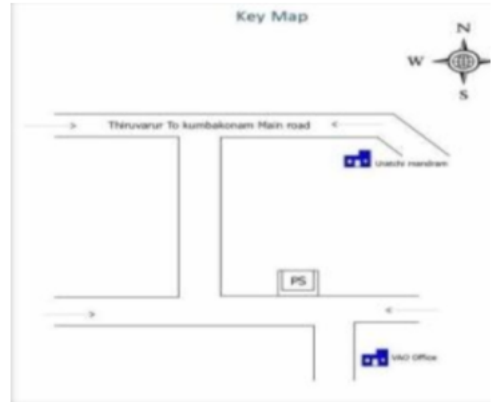

Google Map View

Polling Station Building Front View

Polling Station Front View

Cad View

Key MAP View

சட்டமன்றத் தொகுதியின் எண் மற்றும் பெயர் : 168-திருவாரூர் பிரிவு எண் மற்றும் பெயர் 1-காட்டுர் (வ.கி.) மற்றும் (ஊ), காளியம்மன்கோவில் தெரு