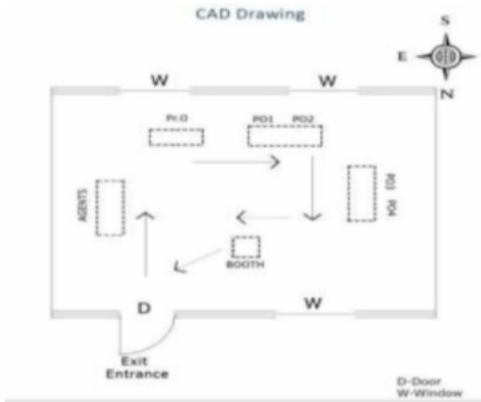

Google Map View

Polling Station Building Front View

Polling Station Front View

Cad View

Key MAP View

சட்டமன்றத் தொகுதியின் எண் மற்றும் பெயர் : 168-திருவாரூர் பிரிவு எண் மற்றும் பெயர் 1-காட்டுர் (வ.கி.) மற்றும் (ஊ), காளியம்மன்கோவில் தெரு