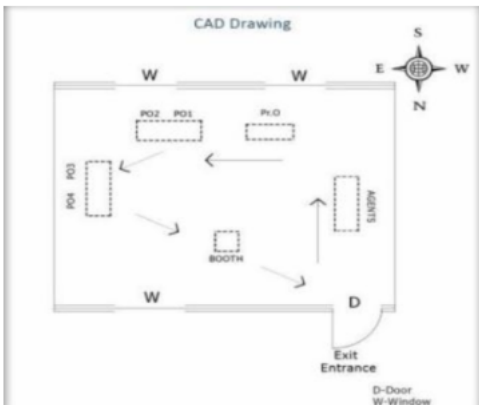

Google Map View

Polling Station Building Front View

Polling Station Front View

Cad View

Key MAP View

சட்டமன்றத் தொகுதியின் எண் மற்றும் பெயர் : 168-திருவாரூர் பிரிவு எண் மற்றும் பெயர் 1-இலவங்கார்குடி (வ.கி.) மற்றும் (உ) பகுதி 1 பிளாக் 2,3, காளியம்மன்கோவில் தென்புறம் பாகம் எண் : 40