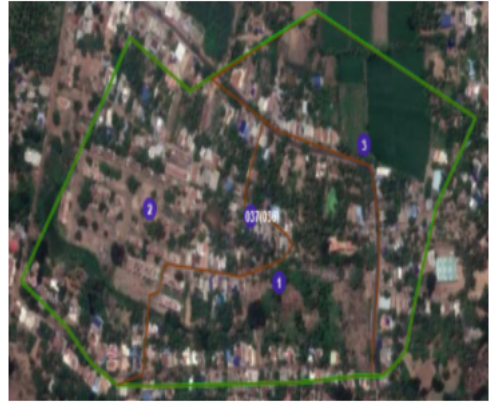

**3. வாக்குச் சாவடியின் விவரங்கள்**

<p><b>வாக்குச் சாவடியின் எண் மற்றும் பெயர் :</b></p> <p>40 - ஊராட்சி ஒன்றிய நடுநிலைப்பள்ளி பவித்திரமாணிக்கம் 610 051 தெற்கு பக்க ஒட்டு கட்டிடம் தெற்கு பகுதி மேற்கு பார்த்தது</p> <p><b>வாக்குச் சாவடியின் முகவரி :</b></p> <p>ஊராட்சி ஒன்றிய நடுநிலைப் பள்ளி பவித்திரமாணிக்கம் 610 051,, தெற்கு பக்க ஒட்டுக் கட்டிடம் தெற்கு பகுதி மேற்கு பார்த்தது</p>	<p><b>வாக்குச் சாவடியின் வகைப்பாடு (ஆண்/பெண்/பொது)</b></p>	<p><b>பொது</b></p>
	<p><b>துணை வாக்குச் சாவடிகளின் எண்ணிக்கை :</b></p>	<p>0</p>

Google Map View

Polling Station Building Front View

Polling Station Front View

Cad View

Key MAP View

சட்டமன்றத் தொகுதியின் எண் மற்றும் பெயர் : 168-திருவாரூர் பிரிவு எண் மற்றும் பெயர் 1-இலவங்கார்குடி (வ.கி.) மற்றும் (உ) பகுதி 1 பிளாக் 2,3, காளியம்மன்கோவில் தென்புறம் பாகம் எண் : 40