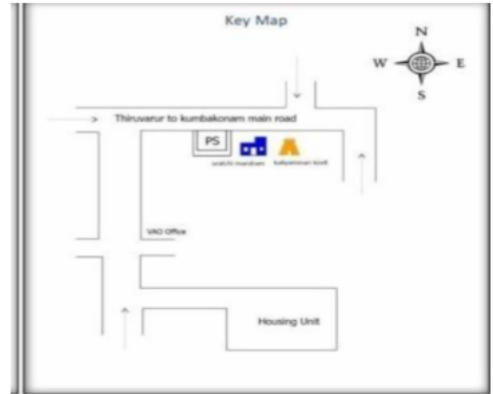

Google Map View

Polling Station Building Front View

Polling Station Front View

Cad View

Key MAP View

சட்டமன்றத் தொகுதியின் எண் மற்றும் பெயர் : 168-திருவாரூர்
பிரிவு எண் மற்றும் பெயர் 1-இலவங்கார்குடி (வ.கி.) மற்றும் (உஊ) , புதுத்தெரு