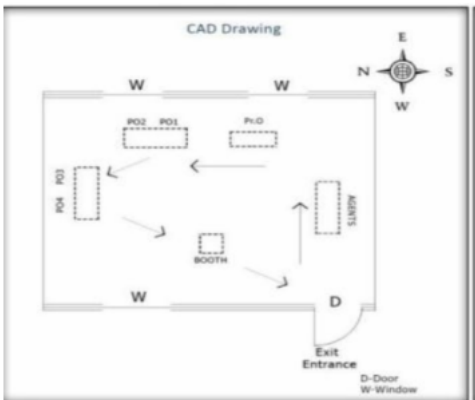

Google Map View

Polling Station Building Front View

Polling Station Front View

Cad View

Key MAP View

சட்டமன்றத் தொகுதியின் எண் மற்றும் பெயர் : 168-திருவாரூர்
பிரிவு எண் மற்றும் பெயர் 1-இலவங்கார்குடி (வ.கி.) மற்றும் (உஊ) , புதுத்தெரு