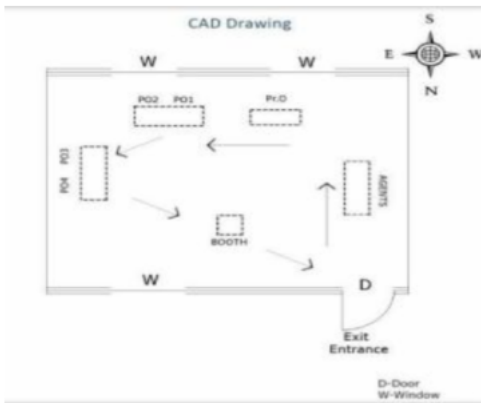

Google Map View

Polling Station Building Front View

Polling Station Front View

Cad View

Key MAP View

சட்டமன்றத் தொகுதியின் எண் மற்றும் பெயர் : 168-திருவாரூர் பிரிவு எண் மற்றும் பெயர் 1-அம்மையப்பன் (வ.கி) மற்றும் (ஊ), தென்கால் வாணியதெரு