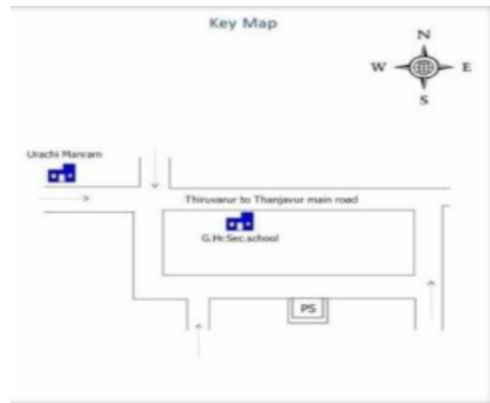

Google Map View

Polling Station Building Front View

Polling Station Front View

Cad View

Key MAP View

சட்டமன்றத் தொகுதியின் எண் மற்றும் பெயர் : 168-திருவாரூர் பிரிவு எண் மற்றும் பெயர் 1-அம்மையப்பன் (வ.கி) மற்றும் (ஊ), தென்கால் வாணியதெரு