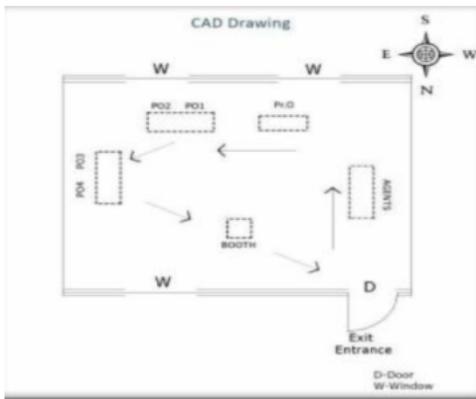

Nazri Naksha

Google Map View

Polling Station Building Front View

Elevation

Polling Station Front View

Cad View

Key MAP View

சட்டமன்றத் தொகுதியின் எண் மற்றும் பெயர் : 168-திருவாரூர் பிரிவு எண் மற்றும் பெயர் 1-அம்மையப்பன் (வ.கி) மற்றும் (ஊ), நெசவாளர் காலனித்தெரு