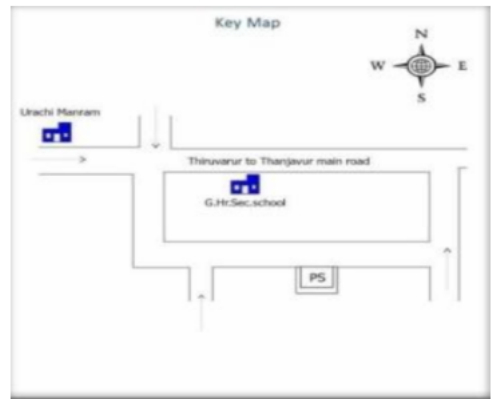

Key MAP View