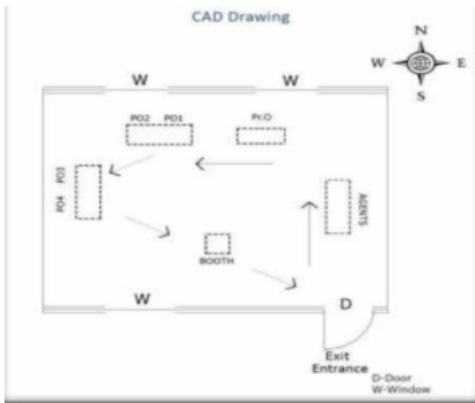

Google Map View

Polling Station Building Front View

Polling Station Front View

Cad View

Key MAP View

1 பெயர் : மீனாட்சிசுந்தரம் கணவர் பெயர் : நாகராஜன் வீட்டு எண் : 1 வயது : 76 பாலினம் : பெண் Photo is available	UXH1511880	2 பெயர் : செல்வராஜ் தந்தை பெயர் : சங்கரன் வீட்டு எண் : 1 வயது : 66 பாலினம் : ஆண் Photo is available	UXH1070655	3 பெயர் : சுப்பிரமணியன் தந்தை பெயர் : மாறப்பன் வீட்டு எண் : 1 வயது : 55 பாலினம் : ஆண் Photo is available	UXH0349910
4 பெயர் : பொய்யாமொழி தந்தை பெயர் : நாகராஜன் வீட்டு எண் : 1 வயது : 54 பாலினம் : ஆண் Photo is available	UXH1511898	5 பெயர் : ஆப்ரின் ரிவ்ரானா தந்தை பெயர் : முகமது யாசின் வீட்டு எண் : 1-103 வயது : 27 பாலினம் : பெண் Photo is available	UXH1275494	6 பெயர் : சுந்தரி கணவர் பெயர் : மாதவன் வீட்டு எண் : 1/169 வயது : 48 பாலினம் : பெண் Photo is available	UXH1327113
7 பெயர் : ராஜராஜேஸ்வரி கணவர் பெயர் : ராமாச்சாரி வீட்டு எண் : 1-253 வயது : 49 பாலினம் : பெண் Photo is available	UXH1070739	8 பெயர் : தனலெட்சுமி தந்தை பெயர் : மதியழகன் வீட்டு எண் : 1-261 வயது : 57 பாலினம் : பெண் Photo is available	UXH2402519	9 பெயர் : மாதவன் தந்தை பெயர் : மதியழகன் வீட்டு எண் : 1/261 வயது : 33 பாலினம் : ஆண் Photo is available	UXH2402444
10 பெயர் : சுகுமார் தந்தை பெயர் : ஜெயராமன் வீட்டு எண் : 1-265 வயது : 38 பாலினம் : ஆண் Photo is available	UXH1070689	11 பெயர் : ரவி தந்தை பெயர் : தெட்சிணாமூர்த்தி வீட்டு எண் : 1-405 வயது : 58 பாலினம் : ஆண் Photo is available	UXH1511906	12 பெயர் : சேதுராமன் தந்தை பெயர் : பாலகிருஷ்ணன் வீட்டு எண் : 2 வயது : 59 பாலினம் : ஆண் Photo is available	UXH1511914
13 பெயர் : மஞ்சளா கணவர் பெயர் : சேதுராமன் வீட்டு எண் : 2 வயது : 54 பாலினம் : பெண் Photo is available	UXH1512599	14 பெயர் : மகேஸ்வரி கணவர் பெயர் : இளமாறன் வீட்டு எண் : 2 வயது : 34 பாலினம் : பெண் Photo is available	UXH0350140	15 பெயர் : விஜயலெட்சுமி கணவர் பெயர் : ராமலிங்கம் வீட்டு எண் : 2-1 வயது : 73 பாலினம் : பெண் Photo is available	DDQ3045465
16 பெயர் : இளமாறன் தந்தை பெயர் : ராமலிங்கம் வீட்டு எண் : 2-1 வயது : 52 பாலினம் : ஆண் Photo is available	DDQ3048550	17 பெயர் : பிரதீஸ்குமார் தந்தை பெயர் : சேதுராமன் வீட்டு எண் : 2-2 வயது : 36 பாலினம் : ஆண் Photo is available	UXH0013797	18 பெயர் : விவேக் தந்தை பெயர் : சேதுராமன் வீட்டு எண் : 2-2 வயது : 33 பாலினம் : ஆண் Photo is available	UXH0388850
19 பெயர் : லலிதா கணவர் பெயர் : பிரதீஸ்குமார் வீட்டு எண் : 2/2 வயது : 31 பாலினம் : பெண் Photo is available	UXH2179380	20 பெயர் : ராம்சந்தர் தந்தை பெயர் : உதயகுமார் வீட்டு எண் : 2-5 வயது : 31 பாலினம் : ஆண் Photo is available	UXH0647800	21 பெயர் : மீனலோஷினி கணவர் பெயர் : ராம்சந்தர் வீட்டு எண் : 2/5 வயது : 26 பாலினம் : பெண் Photo is available	UXH2602035
22 பெயர் : சரவணன் தந்தை பெயர் : கல்யாணசுந்தரம் வீட்டு எண் : 2-12 வயது : 46 பாலினம் : ஆண் Photo is available	UXH1122233	23 பெயர் : கார்த்திகா கணவர் பெயர் : சரவணன் வீட்டு எண் : 2-12 வயது : 35 பாலினம் : பெண் Photo is available	UXH1122241	24 பெயர் : பாஸ்கரன் தந்தை பெயர் : பத்மநாபன் வீட்டு எண் : 2-16 வயது : 52 பாலினம் : ஆண் Photo is available	UXH0444380
25 பெயர் : சரசுவதி கணவர் பெயர் : பாஸ்கரன் வீட்டு எண் : 2-16 வயது : 41 பாலினம் : பெண் Photo is available	UXH0444703	26 பெயர் : சுபாஷினி தந்தை பெயர் : சுப்ரமணியன் வீட்டு எண் : ௨/௩௧ வயது : 21 பாலினம் : பெண் Photo is available	UXH2471308	27 பெயர் : ஷ்ரீமினா கணவர் பெயர் : தினேஷ் வீட்டு எண் : 2/33 வயது : 34 பாலினம் : பெண் Photo is available	UXH2179349
28 பெயர் : பானுமதி கணவர் பெயர் : ரஞ்சித் வீட்டு எண் : 2-53 வயது : 31 பாலினம் : பெண் Photo is available	UXH1327196	29 பெயர் : ஆருண் குமார் தந்தை பெயர் : நாகராஜன் வீட்டு எண் : 2-58 வயது : 33 பாலினம் : ஆண் Photo is available	UXH0388843	30 பெயர் : சீதா லெட்சுமி தந்தை பெயர் : செளரிராஜ் வீட்டு எண் : 2-66 வயது : 30 பாலினம் : பெண் Photo is available	UXH1070754