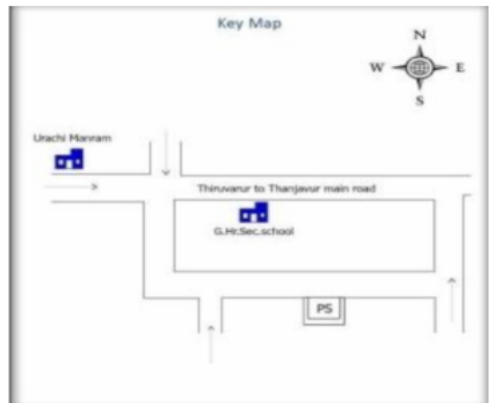

Key MAP View