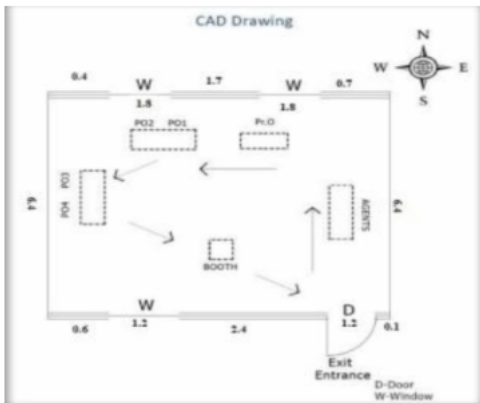

Google Map View

Polling Station Building Front View

Polling Station Front View

Cad View

Key MAP View

1 பெயர் : தியாகராஜன் தந்தை பெயர்: ஆறுமுகம் வீட்டு எண் : 1 வயது : 48 பாலினம் : ஆண்	UXH0350108 Photo is available	2 பெயர் : அகல்யா தந்தை பெயர்: அண்ணாதுரை வீட்டு எண் : 3-196 வயது : 29 பாலினம் : பெண்	UXH0886952 Photo is available	3 பெயர் : மீனா தந்தை பெயர்: வேல்முருகன் வீட்டு எண் : 3/224 வயது : 23 பாலினம் : பெண்	UXH2365732 Photo is available
4 பெயர் : மணிகண்டன் தந்தை பெயர்: செந்தில்குமார் வீட்டு எண் : 3/250 வயது : 24 பாலினம் : ஆண்	UXH2365856 Photo is available	5 பெயர் : ராதிகா கணவர் பெயர்: ஏசுநாதன் வீட்டு எண் : 3/339 வயது : 32 பாலினம் : பெண்	UXH1387265 Photo is available	6 பெயர் : விஜயா கணவர் பெயர்: மாதவன் வீட்டு எண் : 3/365 வயது : 42 பாலினம் : பெண்	UXH2365344 Photo is available
7 பெயர் : ஹேமமாலினி தந்தை பெயர்: மாரிமுத்து வீட்டு எண் : 3/378 வயது : 24 பாலினம் : பெண்	UXH2365971 Photo is available	8 பெயர் : கவிதா தந்தை பெயர்: செல்வராஜ் வீட்டு எண் : 3/427 வயது : 27 பாலினம் : பெண்	UXH2266591 Photo is available	9 பெயர் : அம்பிகா கணவர் பெயர்: மலையாள வீட்டு எண் : 3-438 வயது : 28 பாலினம் : பெண்	UXH1326974 Photo is available
10 பெயர் : பிரசன்னா பாலாஜி ஸ்ரீ தந்தை பெயர்: ஸ்ரீதரன் வீட்டு எண் : 4/96 வயது : 21 பாலினம் : ஆண்	UXH2507879 Photo is available	11 பெயர் : கல்பனா கணவர் பெயர்: ஸ்ரீதர் வீட்டு எண் : 4-96B வயது : 43 பாலினம் : பெண்	UXH0454595 Photo is available	12 பெயர் : ஆகாஷ் ராஜன் தந்தை பெயர்: ஸ்ரீதர் வீட்டு எண் : 4/96 பி வயது : 24 பாலினம் : ஆண்	UXH2267862 Photo is available
13 பெயர் : இமயா தந்தை பெயர்: கலைராஜா வீட்டு எண் : 4-99 வயது : 36 பாலினம் : பெண்	UXH0444455 Photo is available	14 பெயர் : வெண்ணிலா தந்தை பெயர்: கோவிந்தசாமி வீட்டு எண் : 4/169 வயது : 25 பாலினம் : பெண்	UXH1387257 Photo is available	15 பெயர் : ஆண்டாள் கணவர் பெயர்: அன்னதானமுத்து வீட்டு எண் : 41 வயது : 74 பாலினம் : பெண்	UXH0444604 Photo is available
16 பெயர் : கார்த்திகேசன் தந்தை பெயர்: ராமலிங்கம் வீட்டு எண் : 78 வயது : 29 பாலினம் : ஆண்	UXH0886663 Photo is available	17 பெயர் : பெசுராஜ் தந்தை பெயர்: அருணாச்சலம் வீட்டு எண் : 195-3 வயது : 29 பாலினம் : ஆண்	UXH0886887 Photo is available	18 பெயர் : விக்னேஷ் தந்தை பெயர்: அருணாச்சலம் வீட்டு எண் : 195-3 வயது : 25 பாலினம் : ஆண்	UXH1326909 Photo is available
19 பெயர் : அண்ணாதுரை தந்தை பெயர்: கோவிந்தசாமி வீட்டு எண் : 196 வயது : 53 பாலினம் : ஆண்	UXH1122290 Photo is available	20 பெயர் : கவிதா கணவர் பெயர்: அண்ணாதுரை வீட்டு எண் : 196 வயது : 47 பாலினம் : பெண்	UXH1124940 Photo is available	21 பெயர் : மாதவன் தந்தை பெயர்: கலியராஜ் வீட்டு எண் : 201 வயது : 61 பாலினம் : ஆண்	UXH1514199 Photo is available
22 பெயர் : முத்தழகி கணவர் பெயர்: மாதவன் வீட்டு எண் : 201 வயது : 55 பாலினம் : பெண்	UXH1514207 Photo is available	23 பெயர் : சாந்தி கணவர் பெயர்: அருணாச்சலம் வீட்டு எண் : 201 வயது : 49 பாலினம் : பெண்	DDQ4636056 Photo is available	24 பெயர் : ஸ்ரீதர் தந்தை பெயர்: அன்னதானமுர்த்தி வீட்டு எண் : 203-1 வயது : 55 பாலினம் : ஆண்	UXH1514215 Photo is available
25 பெயர் : சகிலா கணவர் பெயர்: மனோகரன் வீட்டு எண் : 204 வயது : 56 பாலினம் : பெண்	UXH1514223 Photo is available	26 பெயர் : சுலோசனா கணவர் பெயர்: ஹரிகேசவன் வீட்டு எண் : 205 வயது : 77 பாலினம் : பெண்	UXH1514231 Photo is available	27 பெயர் : நாசுந்திரன் கணவர் பெயர்: ஹரிகேசவன் வீட்டு எண் : 205 வயது : 60 பாலினம் : பெண்	DDQ4052502 Photo is available
28 பெயர் : மணிமாலா கணவர் பெயர்: தியாகராஜன் வீட்டு எண் : 205 வயது : 44 பாலினம் : பெண்	DDQ3048345 Photo is available	29 பெயர் : மணிமேகலை கணவர் பெயர்: ஆறுமுகஆசாரி வீட்டு எண் : 205 வயது : 44 பாலினம் : பெண்	DDQ3048543 Photo is available	30 பெயர் : பாலு தந்தை பெயர்: முனுசாமி வீட்டு எண் : 608 வயது : 39 பாலினம் : ஆண்	UXH1326925 Photo is available