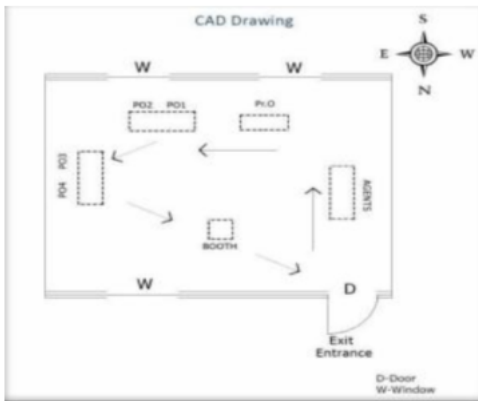

Google Map View

Polling Station Building Front View

Polling Station Front View

Cad View

Key MAP View

சட்டமன்றத் தொகுதியின் எண் மற்றும் பெயர் : 168-திருவாரூர் பிரிவு எண் மற்றும் பெயர் 1-அம்மையப்பன் (வ.கி) மற்றும் (உஈ), குறவன்தோப்பு