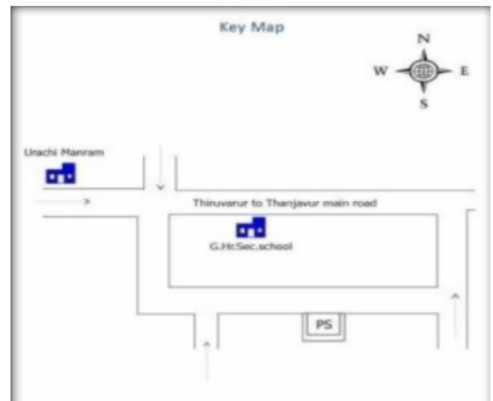

Google Map View

Polling Station Building Front View

Polling Station Front View

Cad View

Key MAP View

சட்டமன்றத் தொகுதியின் எண் மற்றும் பெயர் : 168-திருவாரூர் பிரிவு எண் மற்றும் பெயர் 1-அம்மையப்பன் (வ.கி) மற்றும் (உஈ), குறவன்தோப்பு