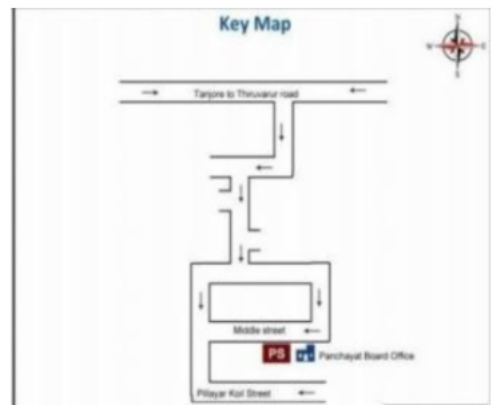

**Google Map View**

**Polling Station Building Front View**

**Polling Station Front View**

**Cad View**

**Key MAP View**

சட்டமன்றத் தொகுதியின் எண் மற்றும் பெயர் : 168-திருவாரூர் பிரிவு எண் மற்றும் பெயர் 1-காவலூர் (வ.கி) மற்றும் (உ), ஐயனார் கோவில் தெரு