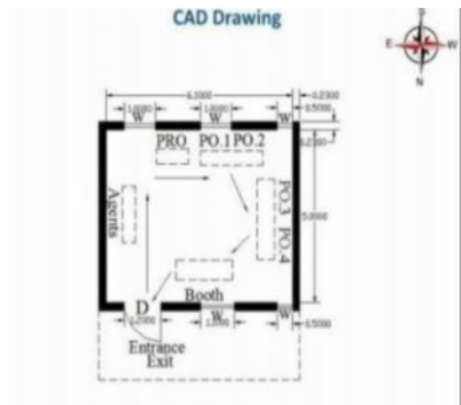

**Google Map View**

**Polling Station Building Front View**

**Polling Station Front View**

**Cad View**

**Key MAP View**

சட்டமன்றத் தொகுதியின் எண் மற்றும் பெயர் : 168-திருவாரூர் பிரிவு எண் மற்றும் பெயர் 1-காவலூர் (வ.கி) மற்றும் (உ), ஐயனார் கோவில் தெரு