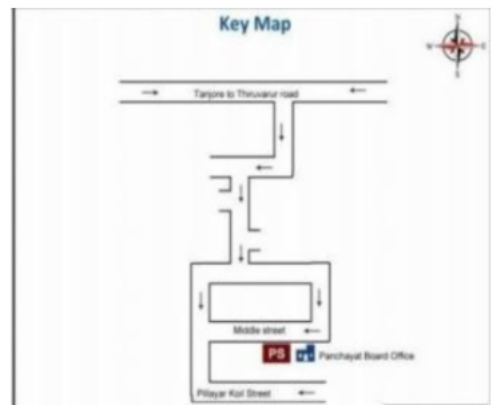

Google Map View

Polling Station Building Front View

Polling Station Front View

Cad View

Key MAP View

1 பெயர் : சபரி தந்தை பெயர்: பாலன் வீட்டு எண் : 2-448 வயது : 24 பாலினம் : ஆண்	UXH2573194 Photo is available	2 பெயர் : வித்தியா கணவர் பெயர்: மணிமாறன் வீட்டு எண் : 3-324 வயது : 41 பாலினம் : பெண்	UXH1133289 Photo is available	3 பெயர் : சிவசுப்ரமணியன் இராமச்சந்திரன் தந்தை பெயர்: இராமச்சந்திரன் வீட்டு எண் : 3/423 வயது : 56 பாலினம் : ஆண்	UXH2579068 Photo is available
4 பெயர் : பரமேஸ்வரி கணவர் பெயர்: சிவசுப்பிரமணியம் வீட்டு எண் : 3/423 வயது : 53 பாலினம் : பெண்	SRB0607846 Photo is available	5 பெயர் : ஷாலினி அஸ்வினி சிவசுப்ரமணியன் தந்தை பெயர்: சிவசுப்ரமணியன் இராமச்சந்திரன் வீட்டு எண் : 3/423 வயது : 21 பாலினம் : பெண்	UXH2579035 Photo is available	6 பெயர் : இந்திராகாந்தி கணவர் பெயர்: மோகன் வீட்டு எண் : 3-450 வயது : 50 பாலினம் : பெண்	UXH2598993 Photo is available
7 பெயர் : ஸ்ரீராம் தந்தை பெயர்: மோகன் வீட்டு எண் : 3-450 வயது : 19 பாலினம் : ஆண்	UXH2634723 Photo is available	8 பெயர் : தனலெட்சுமி கணவர் பெயர்: கேசவன் வீட்டு எண் : 3/461 வயது : 33 பாலினம் : பெண்	UXH2570646 Photo is available	9 பெயர் : விஜயதர்ஷினி தந்தை பெயர்: சீனிவாசன் வீட்டு எண் : 3-462 வயது : 21 பாலினம் : பெண்	UXH2581387 Photo is available
10 பெயர் : ஷாலினி தந்தை பெயர்: அண்ணாதுரை வீட்டு எண் : 3/464 வயது : 26 பாலினம் : பெண்	UXH2570661 Photo is available	11 பெயர் : நதியா கணவர் பெயர்: கோபி வீட்டு எண் : 3/489 வயது : 38 பாலினம் : பெண்	UXH2448934 Photo is available	12 பெயர் : கமலேஷ் தந்தை பெயர்: முருகேசன் வீட்டு எண் : 3-551ஏ வயது : 20 பாலினம் : ஆண்	UXH2620730 Photo is available
13 பெயர் : சுமித்ரா கணவர் பெயர்: சரவணன் வீட்டு எண் : 4-25A வயது : 41 பாலினம் : பெண்	UXH0509539 Photo is available	14 பெயர் : காளிமுத்து தந்தை பெயர்: சுப்ரமணியன் வீட்டு எண் : 424 வயது : 69 பாலினம் : ஆண்	UXH1528934 Photo is available	15 பெயர் : மனோம்ணி கணவர் பெயர்: காளிமுத்து வீட்டு எண் : 424 வயது : 63 பாலினம் : பெண்	DDQ1266907 Photo is available
16 பெயர் : கமலா கணவர் பெயர்: பவுன்ராசு வீட்டு எண் : 425 வயது : 59 பாலினம் : பெண்	UXH1528967 Photo is available	17 பெயர் : சரோஜா கணவர் பெயர்: கல்யாணசுந்தரம் வீட்டு எண் : 426 வயது : 79 பாலினம் : பெண்	UXH1528975 Photo is available	18 பெயர் : சின்னையன் கணவர் பெயர்: நடேசன் வீட்டு எண் : 427 வயது : 73 பாலினம் : பெண்	UXH1528983 Photo is available
19 பெயர் : செந்தில்குமார் தந்தை பெயர்: சின்னையன் வீட்டு எண் : 427 வயது : 50 பாலினம் : ஆண்	DDQ1267210 Photo is available	20 பெயர் : மீனாட்சி கணவர் பெயர்: மகாலிங்கம் வீட்டு எண் : 428 வயது : 76 பாலினம் : பெண்	UXH1528991 Photo is available	21 பெயர் : ரமேஷ் குமார் இதரர் பெயர்: ராதிகா வீட்டு எண் : 436 வயது : 43 பாலினம் : ஆண்	DDQ3039492 Photo is available
22 பெயர் : ராதிகா கணவர் பெயர்: ரமேஷ் குமார் வீட்டு எண் : 436 வயது : 37 பாலினம் : பெண்	UXH0830703 Photo is available	23 பெயர் : ராமச்சந்திரன் தந்தை பெயர்: காளிமுத்து வீட்டு எண் : Na வயது : 34 பாலினம் : ஆண்	UXH0509208 Photo is available		