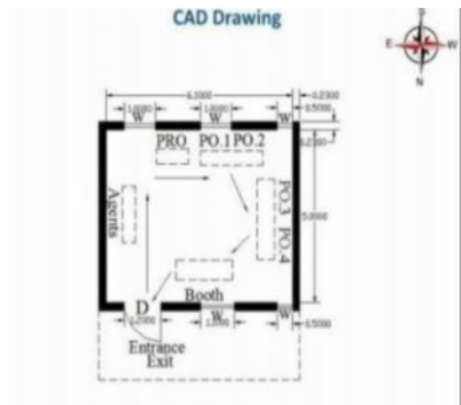

Google Map View

Polling Station Building Front View

Polling Station Front View

Cad View

Key MAP View

1 பெயர் : சபரி தந்தை பெயர்: பாலன் வீட்டு எண் : 2-448 வயது : 24 பாலினம் : ஆண்	UXH2573194 Photo is available	2 பெயர் : வித்தியா கணவர் பெயர்: மணிமாறன் வீட்டு எண் : 3-324 வயது : 41 பாலினம் : பெண்	UXH1133289 Photo is available	3 பெயர் : சிவசுப்ரமணியன் இராமச்சந்திரன் தந்தை பெயர்: இராமச்சந்திரன் வீட்டு எண் : 3/423 வயது : 56 பாலினம் : ஆண்	UXH2579068 Photo is available
4 பெயர் : பரமேஸ்வரி கணவர் பெயர்: சிவசுப்பிரமணியம் வீட்டு எண் : 3/423 வயது : 53 பாலினம் : பெண்	SRB0607846 Photo is available	5 பெயர் : ஷாலினி அஸ்வினி சிவசுப்ரமணியன் தந்தை பெயர்: சிவசுப்ரமணியன் இராமச்சந்திரன் வீட்டு எண் : 3/423 வயது : 21 பாலினம் : பெண்	UXH2579035 Photo is available	6 பெயர் : இந்திராகாந்தி கணவர் பெயர்: மோகன் வீட்டு எண் : 3-450 வயது : 50 பாலினம் : பெண்	UXH2598993 Photo is available
7 பெயர் : ஸ்ரீராம் தந்தை பெயர்: மோகன் வீட்டு எண் : 3-450 வயது : 19 பாலினம் : ஆண்	UXH2634723 Photo is available	8 பெயர் : தனலெட்சுமி கணவர் பெயர்: கேசவன் வீட்டு எண் : 3/461 வயது : 33 பாலினம் : பெண்	UXH2570646 Photo is available	9 பெயர் : விஜயதர்ஷினி தந்தை பெயர்: சீனிவாசன் வீட்டு எண் : 3-462 வயது : 21 பாலினம் : பெண்	UXH2581387 Photo is available
10 பெயர் : ஷாலினி தந்தை பெயர்: அண்ணாதுரை வீட்டு எண் : 3/464 வயது : 26 பாலினம் : பெண்	UXH2570661 Photo is available	11 பெயர் : நதியா கணவர் பெயர்: கோபி வீட்டு எண் : 3/489 வயது : 38 பாலினம் : பெண்	UXH2448934 Photo is available	12 பெயர் : கமலேஷ் தந்தை பெயர்: முருகேசன் வீட்டு எண் : 3-551ஏ வயது : 20 பாலினம் : ஆண்	UXH2620730 Photo is available
13 பெயர் : சுமித்ரா கணவர் பெயர்: சரவணன் வீட்டு எண் : 4-25A வயது : 41 பாலினம் : பெண்	UXH0509539 Photo is available	14 பெயர் : காளிமுத்து தந்தை பெயர்: சுப்ரமணியன் வீட்டு எண் : 424 வயது : 69 பாலினம் : ஆண்	UXH1528934 Photo is available	15 பெயர் : மனோம்ணி கணவர் பெயர்: காளிமுத்து வீட்டு எண் : 424 வயது : 63 பாலினம் : பெண்	DDQ1266907 Photo is available
16 பெயர் : கமலா கணவர் பெயர்: பவுன்ராசு வீட்டு எண் : 425 வயது : 59 பாலினம் : பெண்	UXH1528967 Photo is available	17 பெயர் : சரோஜா கணவர் பெயர்: கல்யாணசுந்தரம் வீட்டு எண் : 426 வயது : 79 பாலினம் : பெண்	UXH1528975 Photo is available	18 பெயர் : சின்னையன் கணவர் பெயர்: நடேசன் வீட்டு எண் : 427 வயது : 73 பாலினம் : பெண்	UXH1528983 Photo is available
19 பெயர் : செந்தில்குமார் தந்தை பெயர்: சின்னையன் வீட்டு எண் : 427 வயது : 50 பாலினம் : ஆண்	DDQ1267210 Photo is available	20 பெயர் : மீனாட்சி கணவர் பெயர்: மகாலிங்கம் வீட்டு எண் : 428 வயது : 76 பாலினம் : பெண்	UXH1528991 Photo is available	21 பெயர் : ரமேஷ் குமார் இதரர் பெயர்: ராதிகா வீட்டு எண் : 436 வயது : 43 பாலினம் : ஆண்	DDQ3039492 Photo is available
22 பெயர் : ராதிகா கணவர் பெயர்: ரமேஷ் குமார் வீட்டு எண் : 436 வயது : 37 பாலினம் : பெண்	UXH0830703 Photo is available	23 பெயர் : ராமச்சந்திரன் தந்தை பெயர்: காளிமுத்து வீட்டு எண் : Na வயது : 34 பாலினம் : ஆண்	UXH0509208 Photo is available		