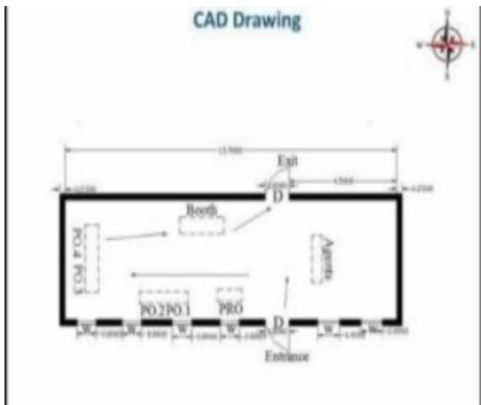

Google Map View

Polling Station Building Front View

Polling Station Front View

Cad View

Key MAP View

சட்டமன்றத் தொகுதியின் எண் மற்றும் பெயர் : 168-திருவாரூர் பிரிவு எண் மற்றும் பெயர் 1-ஆய்குடி (வ.கி) மற்றும் (உஈ), செட்டியார்தெருவார்டு-3