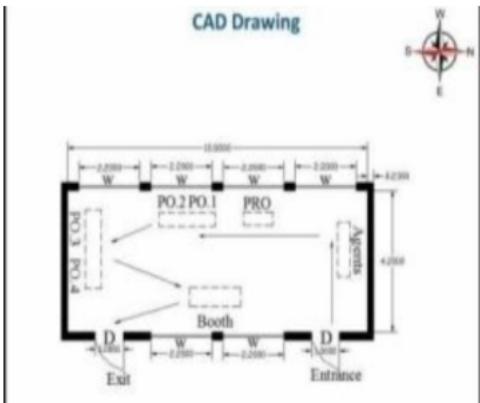

Google Map View

Polling Station Building Front View

Polling Station Front View

Cad View

Key MAP View

சட்டமன்றத் தொகுதியின் எண் மற்றும் பெயர் : 168-திருவாரூர்  
பிரிவு எண் மற்றும் பெயர் 1-ஆய்குடி (வ.கி) மற்றும் (ஊ), ஆய்குடி குடியானத்தெரு வார்டு-4