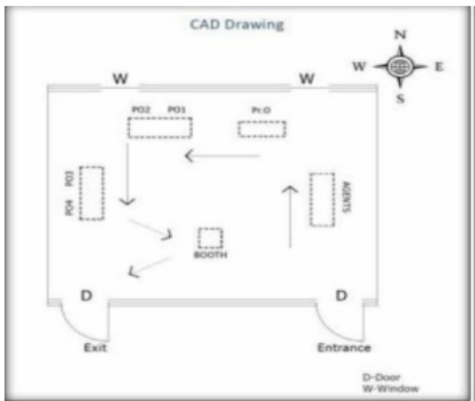

Google Map View

Polling Station Building Front View

Polling Station Front View

Cad View

Key MAP View

1 பெயர் : சங்கர் ராஜ் தந்தை பெயர்: மனோகரன் வீட்டு எண் : 1 வயது : 53 பாலினம் : ஆண்	UXH0347260 Photo is available	2 பெயர் : ரமேஷ் தந்தை பெயர்: கல்யாணசுந்தரம் வீட்டு எண் : 1 வயது : 52 பாலினம் : ஆண்	UXH0347526 Photo is available	3 பெயர் : கவிதா கணவர் பெயர்: சங்கர் ராஜ் வீட்டு எண் : 1 வயது : 49 பாலினம் : பெண்	UXH0347278 Photo is available
4 பெயர் : ஆல்வின்வின்சென்ட் ஸ் தந்தை பெயர்: ஸ்டாலின் அருண்குமார் வீட்டு எண் : 1 வயது : 19 பாலினம் : ஆண்	UXH2663235 Photo is available	5 பெயர் : சரோஜினி கணவர் பெயர்: மாதவன் வீட்டு எண் : 1/112 வயது : 29 பாலினம் : பெண்	UXH1341700 Photo is available	6 பெயர் : ராகவன் தந்தை பெயர்: ருத்ராபதி வீட்டு எண் : 2/6 வயது : 26 பாலினம் : ஆண்	UXH1288497 Photo is available
7 பெயர் : நிஷாந்தினி தந்தை பெயர்: சண்முகம் வீட்டு எண் : 2-9b வயது : 37 பாலினம் : பெண்	UXH0831206 Photo is available	8 பெயர் : சந்தியா தந்தை பெயர்: செல்வம் வீட்டு எண் : 2/11 வயது : 23 பாலினம் : பெண்	UXH2340701 Photo is available	9 பெயர் : மஞ்சளா கணவர் பெயர்: கலியமூர்த்தி வீட்டு எண் : 2-14 வயது : 38 பாலினம் : பெண்	UXH1225903 Photo is available
10 பெயர் : கலையரசி கணவர் பெயர்: சரவணபவா வீட்டு எண் : 2-14 வயது : 37 பாலினம் : பெண்	UXH0347310 Photo is available	11 பெயர் : வல்லரசு தந்தை பெயர்: கலியபெருமாள் வீட்டு எண் : 2/15ஏ வயது : 26 பாலினம் : ஆண்	UXH2339935 Photo is available	12 பெயர் : கோமதி கணவர் பெயர்: ரவி வீட்டு எண் : 2-15B வயது : 44 பாலினம் : பெண்	UXH0347302 Photo is available
13 பெயர் : காயத்ரி கணவர் பெயர்: தமிழரசன் வீட்டு எண் : 2-21 வயது : 36 பாலினம் : பெண்	UXH2287662 Photo is available	14 பெயர் : அருண் தந்தை பெயர்: ராதா வீட்டு எண் : 2-22 வயது : 30 பாலினம் : ஆண்	UXH0831263 Photo is available	15 பெயர் : கார்த்திகா தந்தை பெயர்: ஜெயபால் வீட்டு எண் : 2/23 வயது : 25 பாலினம் : பெண்	UXH2340826 Photo is available
16 பெயர் : சதீஷ் குமார் தந்தை பெயர்: ஜெயபால் வீட்டு எண் : 2/23-1 வயது : 38 பாலினம் : ஆண்	UXH1302330 Photo is available	17 பெயர் : பரமேஷ்வரி கணவர் பெயர்: சதீஷ் குமார் வீட்டு எண் : 2/23/1 வயது : 37 பாலினம் : பெண்	UXH1302322 Photo is available	18 பெயர் : ரம்யா தந்தை பெயர்: பாஸ்கர் வீட்டு எண் : 2-25 வயது : 29 பாலினம் : பெண்	UXH1003235 Photo is available
19 பெயர் : சுரேஷ் தந்தை பெயர்: மகாலிங்கம் வீட்டு எண் : 2-31 வயது : 36 பாலினம் : ஆண்	UXH0347336 Photo is available	20 பெயர் : மோகனா கணவர் பெயர்: ஆறுமுகம் வீட்டு எண் : 2-31-1 வயது : 40 பாலினம் : பெண்	UXH0347328 Photo is available	21 பெயர் : ஸ்ரீதர் தந்தை பெயர்: சுப்பிரமணியன் வீட்டு எண் : 2-35 வயது : 31 பாலினம் : ஆண்	UXH0831297 Photo is available
22 பெயர் : கலைச்செல்வன் தந்தை பெயர்: செல்வராஜ் வீட்டு எண் : 2-40 வயது : 42 பாலினம் : ஆண்	UXH0347344 Photo is available	23 பெயர் : தீபன் தந்தை பெயர்: செல்வராஜ் வீட்டு எண் : 2-47 வயது : 24 பாலினம் : ஆண்	UXH2267672 Photo is available	24 பெயர் : கர்பகம் தந்தை பெயர்: பாலமுருகன் வீட்டு எண் : 2-49 வயது : 34 பாலினம் : பெண்	UXH0831099 Photo is available
25 பெயர் : லெட்சுமி கணவர் பெயர்: ரமேஷ்குமார் வீட்டு எண் : 2-50 வயது : 40 பாலினம் : பெண்	UXH0831123 Photo is available	26 பெயர் : காந்திமதி கணவர் பெயர்: தாமோதரன் வீட்டு எண் : 2-51 வயது : 45 பாலினம் : பெண்	UXH0878363 Photo is available	27 பெயர் : சுப்புநீ தந்தை பெயர்: ஜெயபால் வீட்டு எண் : 2-51 வயது : 32 பாலினம் : பெண்	UXH1003201 Photo is available
28 பெயர் : நம்பிராஜ் தந்தை பெயர்: ஜெயபால் வீட்டு எண் : 2-51 வயது : 29 பாலினம் : ஆண்	UXH1071497 Photo is available	29 பெயர் : கமலா கணவர் பெயர்: ரமேஷ் வீட்டு எண் : 2-51-1 வயது : 46 பாலினம் : பெண்	UXH0347518 Photo is available	30 பெயர் : ராஜ்கண்ணன் தந்தை பெயர்: தருமையன் வீட்டு எண் : 2-53 வயது : 28 பாலினம் : ஆண்	UXH1003227 Photo is available