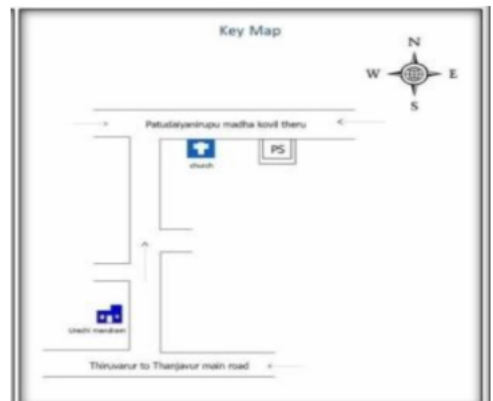

Google Map View

Polling Station Building Front View

Polling Station Front View

Cad View

Key MAP View

1 பெயர் : சங்கர் ராஜ் தந்தை பெயர்: மனோகரன் வீட்டு எண் : 1 வயது : 53 பாலினம் : ஆண்	UXH0347260 Photo is available	2 பெயர் : ரமேஷ் தந்தை பெயர்: கல்யாணசுந்தரம் வீட்டு எண் : 1 வயது : 52 பாலினம் : ஆண்	UXH0347526 Photo is available	3 பெயர் : கவிதா கணவர் பெயர்: சங்கர் ராஜ் வீட்டு எண் : 1 வயது : 49 பாலினம் : பெண்	UXH0347278 Photo is available
4 பெயர் : ஆல்வின்வின்சென்ட் ஸ் தந்தை பெயர்: ஸ்டாலின் அருண்குமார் வீட்டு எண் : 1 வயது : 19 பாலினம் : ஆண்	UXH2663235 Photo is available	5 பெயர் : சரோஜினி கணவர் பெயர்: மாதவன் வீட்டு எண் : 1/112 வயது : 29 பாலினம் : பெண்	UXH1341700 Photo is available	6 பெயர் : ராகவன் தந்தை பெயர்: ருத்ராபதி வீட்டு எண் : 2/6 வயது : 26 பாலினம் : ஆண்	UXH1288497 Photo is available
7 பெயர் : நிஷாந்தினி தந்தை பெயர்: சண்முகம் வீட்டு எண் : 2-9b வயது : 37 பாலினம் : பெண்	UXH0831206 Photo is available	8 பெயர் : சந்தியா தந்தை பெயர்: செல்வம் வீட்டு எண் : 2/11 வயது : 23 பாலினம் : பெண்	UXH2340701 Photo is available	9 பெயர் : மஞ்சளா கணவர் பெயர்: கலியமூர்த்தி வீட்டு எண் : 2-14 வயது : 38 பாலினம் : பெண்	UXH1225903 Photo is available
10 பெயர் : கலையரசி கணவர் பெயர்: சரவணபவா வீட்டு எண் : 2-14 வயது : 37 பாலினம் : பெண்	UXH0347310 Photo is available	11 பெயர் : வல்லரசு தந்தை பெயர்: கலியபெருமாள் வீட்டு எண் : 2/15ஏ வயது : 26 பாலினம் : ஆண்	UXH2339935 Photo is available	12 பெயர் : கோமதி கணவர் பெயர்: ரவி வீட்டு எண் : 2-15B வயது : 44 பாலினம் : பெண்	UXH0347302 Photo is available
13 பெயர் : காயத்ரி கணவர் பெயர்: தமிழரசன் வீட்டு எண் : 2-21 வயது : 36 பாலினம் : பெண்	UXH2287662 Photo is available	14 பெயர் : அருண் தந்தை பெயர்: ராதா வீட்டு எண் : 2-22 வயது : 30 பாலினம் : ஆண்	UXH0831263 Photo is available	15 பெயர் : கார்த்திகா தந்தை பெயர்: ஜெயபால் வீட்டு எண் : 2/23 வயது : 25 பாலினம் : பெண்	UXH2340826 Photo is available
16 பெயர் : சதீஷ் குமார் தந்தை பெயர்: ஜெயபால் வீட்டு எண் : 2/23-1 வயது : 38 பாலினம் : ஆண்	UXH1302330 Photo is available	17 பெயர் : பரமேஷ்வரி கணவர் பெயர்: சதீஷ் குமார் வீட்டு எண் : 2/23/1 வயது : 37 பாலினம் : பெண்	UXH1302322 Photo is available	18 பெயர் : ரம்யா தந்தை பெயர்: பாஸ்கர் வீட்டு எண் : 2-25 வயது : 29 பாலினம் : பெண்	UXH1003235 Photo is available
19 பெயர் : சுரேஷ் தந்தை பெயர்: மகாலிங்கம் வீட்டு எண் : 2-31 வயது : 36 பாலினம் : ஆண்	UXH0347336 Photo is available	20 பெயர் : மோகனா கணவர் பெயர்: ஆறுமுகம் வீட்டு எண் : 2-31-1 வயது : 40 பாலினம் : பெண்	UXH0347328 Photo is available	21 பெயர் : ஸ்ரீதர் தந்தை பெயர்: சுப்பிரமணியன் வீட்டு எண் : 2-35 வயது : 31 பாலினம் : ஆண்	UXH0831297 Photo is available
22 பெயர் : கலைச்செல்வன் தந்தை பெயர்: செல்வராஜ் வீட்டு எண் : 2-40 வயது : 42 பாலினம் : ஆண்	UXH0347344 Photo is available	23 பெயர் : தீபன் தந்தை பெயர்: செல்வராஜ் வீட்டு எண் : 2-47 வயது : 24 பாலினம் : ஆண்	UXH2267672 Photo is available	24 பெயர் : கர்பகம் தந்தை பெயர்: பாலமுருகன் வீட்டு எண் : 2-49 வயது : 34 பாலினம் : பெண்	UXH0831099 Photo is available
25 பெயர் : லெட்சுமி கணவர் பெயர்: ரமேஷ்குமார் வீட்டு எண் : 2-50 வயது : 40 பாலினம் : பெண்	UXH0831123 Photo is available	26 பெயர் : காந்திமதி கணவர் பெயர்: தாமோதரன் வீட்டு எண் : 2-51 வயது : 45 பாலினம் : பெண்	UXH0878363 Photo is available	27 பெயர் : சுப்புநீ தந்தை பெயர்: ஜெயபால் வீட்டு எண் : 2-51 வயது : 32 பாலினம் : பெண்	UXH1003201 Photo is available
28 பெயர் : நம்பிராஜ் தந்தை பெயர்: ஜெயபால் வீட்டு எண் : 2-51 வயது : 29 பாலினம் : ஆண்	UXH1071497 Photo is available	29 பெயர் : கமலா கணவர் பெயர்: ரமேஷ் வீட்டு எண் : 2-51-1 வயது : 46 பாலினம் : பெண்	UXH0347518 Photo is available	30 பெயர் : ராஜ்கண்ணன் தந்தை பெயர்: தருமையன் வீட்டு எண் : 2-53 வயது : 28 பாலினம் : ஆண்	UXH1003227 Photo is available