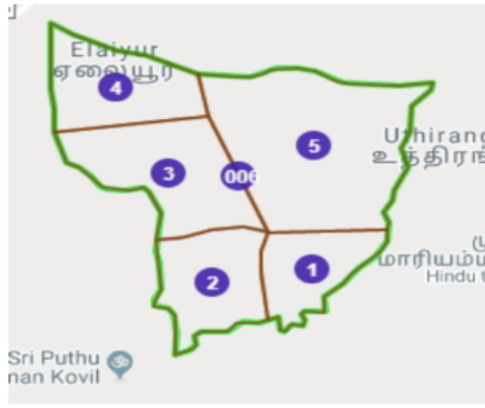

3. வாக்குச் சாவடியின் விவரங்கள்

<p>வாக்குச் சாவடியின் எண் மற்றும் பெயர் :</p> <p>6 - ஊராட்சி ஒன்றிய தொடக்கப்பள்ளி. கீழ்உத்திரங்குடி, ஒட்டுக் கட்டிடம் தெற்கு பார்த்தது</p> <p>வாக்குச் சாவடியின் முகவரி :</p> <p>ஊராட்சி ஒன்றிய தொடக்கப்பள்ளி. கீழ்உத்திரங்குடி, ஒட்டுக் கட்டிடம் தெற்கு பார்த்தது</p>	<p>வாக்குச் சாவடியின் வகைப்பாடு (ஆண்/பெண்/பொது)</p>	<p>பொது</p>
	<p>துணை வாக்குச் சாவடிகளின் எண்ணிக்கை :</p>	<p>0</p>

4. வாக்காளர்களின் எண்ணிக்கை

தொடங்கும் வரிசை எண்	முடியும் வரிசை எண்.	நிகர வாக்காளர்களின் எண்ணிக்கை			
		ஆண்	பெண்	மூன்றாம் பாலினம்	மொத்தம்
1	522	259	262	0	521

கையொப்பம்

Nazri Naksha

Google Map View

Polling Station Building Front View