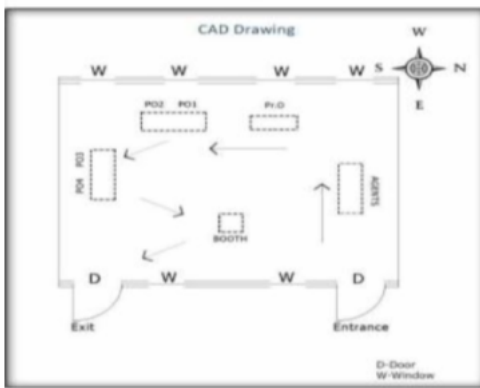

Google Map View

Polling Station Building Front View

Polling Station Front View

Cad View

Key MAP View

1 பெயர் : ரேவதி கணவர் பெயர் : கேசவன் வீட்டு எண் : 1 வயது : 52 பாலினம் : பெண் Photo is available	DDQ1260264	2 பெயர் : பால முருகன் தந்தை பெயர் : கேசவன் வீட்டு எண் : 1 வயது : 31 பாலினம் : ஆண் Photo is available	UXH1071521	3 பெயர் : தமிழரசி கணவர் பெயர் : அருள்தாஸ் வீட்டு எண் : 1-2 வயது : 43 பாலினம் : பெண் Photo is available	UXH0016873
4 பெயர் : சரளா கணவர் பெயர் : முருகானந்தம் வீட்டு எண் : 1-8 வயது : 40 பாலினம் : பெண் Photo is available	UXH0016881	5 பெயர் : அனிதா இதரர் பெயர் : ராஜிவ் காந்தி வீட்டு எண் : 1/26 வயது : 23 பாலினம் : பெண் Photo is available	UXH2486496	6 பெயர் : சித்ரா கணவர் பெயர் : குணசேகரன் வீட்டு எண் : 1-36 வயது : 46 பாலினம் : பெண் Photo is available	UXH0016907
7 பெயர் : புவனேஸ்வரி கணவர் பெயர் : வாணவடிவேல் வீட்டு எண் : 1-44 வயது : 39 பாலினம் : பெண் Photo is available	UXH0016923	8 பெயர் : சுகாதர் தந்தை பெயர் : அய்யாக்கண்ணு வீட்டு எண் : 1-45 வயது : 39 பாலினம் : ஆண் Photo is available	UXH0016915	9 பெயர் : சதீஷ் தந்தை பெயர் : கணேசன் வீட்டு எண் : 1-51 வயது : 39 பாலினம் : ஆண் Photo is available	UXH0016949
10 பெயர் : சந்திரசேகரன் தந்தை பெயர் : பிச்சை வீட்டு எண் : 1-54 வயது : 43 பாலினம் : ஆண் Photo is available	UXH0016931	11 பெயர் : கேசவன் தந்தை பெயர் : பன்னீர்செல்வம் வீட்டு எண் : 1-59 வயது : 38 பாலினம் : ஆண் Photo is available	UXH0016956	12 பெயர் : கருணாநிதி தந்தை பெயர் : வைத்தி வீட்டு எண் : 1-70 வயது : 68 பாலினம் : ஆண் Photo is available	UXH0016972
13 பெயர் : வள்ளியம்மை கணவர் பெயர் : கருணாநிதி வீட்டு எண் : 1-70 வயது : 63 பாலினம் : பெண் Photo is available	UXH0016980	14 பெயர் : செந்தில்குமார் தந்தை பெயர் : கருணாநிதி வீட்டு எண் : 1-70 வயது : 37 பாலினம் : ஆண் Photo is available	UXH0016998	15 பெயர் : கங்காதரன் தந்தை பெயர் : நடராஜன் வீட்டு எண் : 1-92 வயது : 35 பாலினம் : ஆண் Photo is available	UXH0096966
16 பெயர் : சுந்தரராசு தந்தை பெயர் : மணியன் வீட்டு எண் : 2 வயது : 78 பாலினம் : ஆண் Photo is available	UXH1541119	17 பெயர் : லதா கணவர் பெயர் : மூர்த்தி வீட்டு எண் : 2 வயது : 50 பாலினம் : பெண் Photo is available	DDQ3030145	18 பெயர் : அருள் தந்தை பெயர் : சுந்தரராஜ் வீட்டு எண் : 2 வயது : 46 பாலினம் : ஆண் Photo is available	DDQ3030087
19 பெயர் : லலிதா கணவர் பெயர் : வேலு வீட்டு எண் : 3 வயது : 61 பாலினம் : பெண் Photo is available	UXH1541127	20 பெயர் : மஞ்சளிகுமார் தந்தை பெயர் : வேலு வீட்டு எண் : 3 வயது : 31 பாலினம் : ஆண் Photo is available	UXH0648840	21 பெயர் : மல்லிகா கணவர் பெயர் : கிருஷ்ணன் வீட்டு எண் : 4 வயது : 65 பாலினம் : பெண் Photo is available	UXH1541135
22 பெயர் : கலியமூர்த்தி தந்தை பெயர் : சிங்காரூ வீட்டு எண் : 4 வயது : 50 பாலினம் : ஆண் Photo is available	DDQ4635678	23 பெயர் : ராஜேந்திரன் தந்தை பெயர் : செல்வப்பன் வீட்டு எண் : 5 வயது : 60 பாலினம் : ஆண் Photo is available	UXH1541143	24 பெயர் : ராஜேஸ்வரி கணவர் பெயர் : ராஜேந்திரன் வீட்டு எண் : 5 வயது : 52 பாலினம் : பெண் Photo is available	UXH1541150
25 பெயர் : ராஜ்குமார் தந்தை பெயர் : ராஜேந்திரன் வீட்டு எண் : 5 வயது : 33 பாலினம் : ஆண் Photo is available	UXH0888545	26 பெயர் : அண்ணாதுரை தந்தை பெயர் : ராஜேந்திரன் வீட்டு எண் : 5 வயது : 30 பாலினம் : ஆண் Photo is available	UXH0888503	27 பெயர் : ரஞ்சிதா தந்தை பெயர் : ராஜேந்திரன் வீட்டு எண் : 5 வயது : 29 பாலினம் : பெண் Photo is available	UXH1225846
28 பெயர் : மஞ்சளா தந்தை பெயர் : ராஜேந்திரன் வீட்டு எண் : 5 வயது : 28 பாலினம் : பெண் Photo is available	UXH1247535	29 பெயர் : மைதிலி கணவர் பெயர் : ராஜ்குமார் வீட்டு எண் : 5 வடக்கு தெரு வயது : 30 பாலினம் : பெண் Photo is available	UXH2655132	30 பெயர் : பூஷ்பம் கணவர் பெயர் : கோவிந்தசாமி வீட்டு எண் : 6 வயது : 62 பாலினம் : பெண் Photo is available	UXH1541168