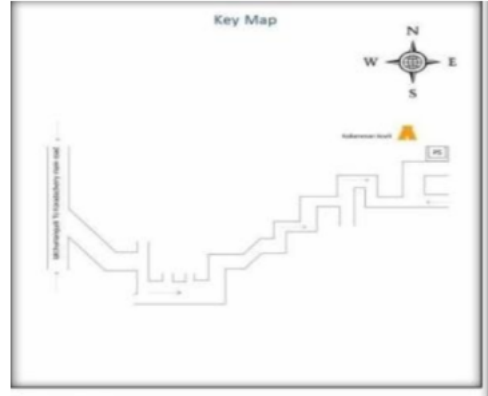

Google Map View

Polling Station Building Front View

Polling Station Front View

Cad View

Key MAP View

1 பெயர் : மனோ தந்தை பெயர்: ஜெயகுமார் வீட்டு எண் : 00 வயது : 19 பாலினம் : ஆண்	UXH2621142 Photo is available	2 பெயர் : சுதா கணவர் பெயர்: கணேசன் வீட்டு எண் : 1 வயது : 36 பாலினம் : பெண்	UXH0831701 Photo is available	3 பெயர் : ரேவதி தந்தை பெயர்: சிவக்குமார் வீட்டு எண் : 1 வயது : 30 பாலினம் : பெண்	UXH0831636 Photo is available
4 பெயர் : வெங்கடேஷ்வரன் தந்தை பெயர்: தமயத்திரன் வீட்டு எண் : 1 வயது : 27 பாலினம் : ஆண்	UXH1240464 Photo is available	5 பெயர் : சத்யா தந்தை பெயர்: ராஜாராமன் வீட்டு எண் : 1/3 வயது : 25 பாலினம் : பெண்	URI0097477 Photo is available	6 பெயர் : சரஸ்வதி கணவர் பெயர்: குமார் வீட்டு எண் : 1-4 வயது : 37 பாலினம் : பெண்	UXH0346205 Photo is available
7 பெயர் : நீதிஷ் குமார் தந்தை பெயர்: ஐயப்பன் வீட்டு எண் : 1/9 வயது : 22 பாலினம் : ஆண்	UXH2478519 Photo is available	8 பெயர் : சுரேந்தர் தந்தை பெயர்: சிவகுமார் வீட்டு எண் : 1-16 வயது : 34 பாலினம் : ஆண்	UXH0387969 Photo is available	9 பெயர் : மணிகண்டன் தந்தை பெயர்: உத்திராபதி வீட்டு எண் : 1-17 வயது : 36 பாலினம் : ஆண்	UXH0017152 Photo is available
10 பெயர் : இன்பரசி கணவர் பெயர்: மணிகண்டன் வீட்டு எண் : 1/17 வயது : 24 பாலினம் : பெண்	UXH2292548 Photo is available	11 பெயர் : ரஷ்யா கணவர் பெயர்: ராஜகுமார் ம வீட்டு எண் : 1/22 வயது : 36 பாலினம் : பெண்	UXH2413011 Photo is available	12 பெயர் : சூரியா தந்தை பெயர்: மனோகரன் வீட்டு எண் : 1-22 வயது : 28 பாலினம் : ஆண்	UXH1003607 Photo is available
13 பெயர் : ஞானசேகரன் தந்தை பெயர்: காத்தையன் வீட்டு எண் : 1-23 வயது : 29 பாலினம் : ஆண்	UXH1003581 Photo is available	14 பெயர் : காத்தையன் தந்தை பெயர்: ராஜகோபால் வீட்டு எண் : 1-23A வயது : 54 பாலினம் : ஆண்	UXH1536762 Photo is available	15 பெயர் : மல்லிகா கணவர் பெயர்: காத்தையன் வீட்டு எண் : 1-23A வயது : 49 பாலினம் : பெண்	UXH1536770 Photo is available
16 பெயர் : கலா கணவர் பெயர்: அய்யப்பன் வீட்டு எண் : 1-25 வயது : 45 பாலினம் : பெண்	UXH0017178 Photo is available	17 பெயர் : விசுணேஷ் தந்தை பெயர்: கலியபெருமான் வீட்டு எண் : 1/25 வயது : 23 பாலினம் : ஆண்	UXH2362663 Photo is available	18 பெயர் : செந்திகுமார் தந்தை பெயர்: கலியபெருமான் வீட்டு எண் : 1/25 வயது : 20 பாலினம் : ஆண்	UXH2627511 Photo is available
19 பெயர் : குணசீலன் தந்தை பெயர்: திருநாவுகரசு வீட்டு எண் : 1/32 வயது : 40 பாலினம் : ஆண்	RQC0910885 Photo is available	20 பெயர் : சௌரிராஜன் தந்தை பெயர்: சிவக்குமார் வீட்டு எண் : 1-36 வயது : 32 பாலினம் : ஆண்	UXH0831610 Photo is available	21 பெயர் : மங்களேஸ்வரி கணவர் பெயர்: ஜெயராஜ் வீட்டு எண் : 1-38 வயது : 42 பாலினம் : பெண்	UXH0831719 Photo is available
22 பெயர் : ரஞ்சிதா கணவர் பெயர்: ஐயப்பன் வீட்டு எண் : 1/40ஏ வயது : 29 பாலினம் : பெண்	UXH2198398 Photo is available	23 பெயர் : ரேகா கணவர் பெயர்: சரவணன் வீட்டு எண் : 1/40பி வயது : 30 பாலினம் : பெண்	UXH2549863 Photo is available	24 பெயர் : ரோஜாவெண்ணி கணவர் பெயர்: சுரேஷ் வீட்டு எண் : 1/41 சி வயது : 24 பாலினம் : பெண்	UXH2651776 Photo is available
25 பெயர் : ஸ்ரீதேவி கணவர் பெயர்: சக்திவேல் வீட்டு எண் : 1-43 வயது : 42 பாலினம் : பெண்	UXH0346221 Photo is available	26 பெயர் : சங்கீதா கணவர் பெயர்: கார்த்திகேயன் வீட்டு எண் : 1-48 வயது : 55 பாலினம் : பெண்	UXH1536788 Photo is available	27 பெயர் : ஷியாம் சுந்தர் தந்தை பெயர்: கார்த்திகேயன் வீட்டு எண் : 1-48 வயது : 32 பாலினம் : ஆண்	UXH0706671 Photo is available
28 பெயர் : சஞ்சீவ் ராமன் தந்தை பெயர்: செல்வராஜ் வீட்டு எண் : 1-49 வயது : 27 பாலினம் : ஆண்	UXH1134824 Photo is available	29 பெயர் : ரோஹித் ராம் தந்தை பெயர்: செல்வராஜ் வீட்டு எண் : 1/49 வயது : 23 பாலினம் : ஆண்	UXH2292258 Photo is available	30 பெயர் : தமிழரசி இதரர் பெயர்: ஜெகதீசன் வீட்டு எண் : 1/52 வயது : 33 பாலினம் : ஆண்	UXH1341387 Photo is available