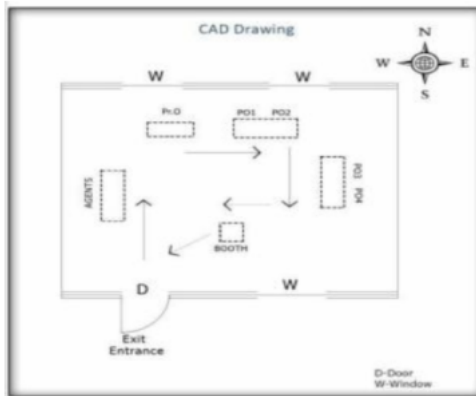

Google Map View

Polling Station Building Front View

Polling Station Front View

Cad View

Key MAP View

1 பெயர் : மனோ தந்தை பெயர்: ஜெயகுமார் வீட்டு எண் : 00 வயது : 19 பாலினம் : ஆண்	UXH2621142 Photo is available	2 பெயர் : சுதா கணவர் பெயர்: கணேசன் வீட்டு எண் : 1 வயது : 36 பாலினம் : பெண்	UXH0831701 Photo is available	3 பெயர் : ரேவதி தந்தை பெயர்: சிவக்குமார் வீட்டு எண் : 1 வயது : 30 பாலினம் : பெண்	UXH0831636 Photo is available
4 பெயர் : வெங்கடேஷ்வரன் தந்தை பெயர்: தமயத்திரன் வீட்டு எண் : 1 வயது : 27 பாலினம் : ஆண்	UXH1240464 Photo is available	5 பெயர் : சத்யா தந்தை பெயர்: ராஜாராமன் வீட்டு எண் : 1/3 வயது : 25 பாலினம் : பெண்	URI0097477 Photo is available	6 பெயர் : சரஸ்வதி கணவர் பெயர்: குமார் வீட்டு எண் : 1-4 வயது : 37 பாலினம் : பெண்	UXH0346205 Photo is available
7 பெயர் : நீதிஷ் குமார் தந்தை பெயர்: ஐயப்பன் வீட்டு எண் : 1/9 வயது : 22 பாலினம் : ஆண்	UXH2478519 Photo is available	8 பெயர் : சுரேந்தர் தந்தை பெயர்: சிவகுமார் வீட்டு எண் : 1-16 வயது : 34 பாலினம் : ஆண்	UXH0387969 Photo is available	9 பெயர் : மணிகண்டன் தந்தை பெயர்: உத்திராபதி வீட்டு எண் : 1-17 வயது : 36 பாலினம் : ஆண்	UXH0017152 Photo is available
10 பெயர் : இன்பரசி கணவர் பெயர்: மணிகண்டன் வீட்டு எண் : 1/17 வயது : 24 பாலினம் : பெண்	UXH2292548 Photo is available	11 பெயர் : ரஷ்யா கணவர் பெயர்: ராஜகுமார் ம வீட்டு எண் : 1/22 வயது : 36 பாலினம் : பெண்	UXH2413011 Photo is available	12 பெயர் : சூரியா தந்தை பெயர்: மனோகரன் வீட்டு எண் : 1-22 வயது : 28 பாலினம் : ஆண்	UXH1003607 Photo is available
13 பெயர் : ஞானசேகரன் தந்தை பெயர்: காத்தையன் வீட்டு எண் : 1-23 வயது : 29 பாலினம் : ஆண்	UXH1003581 Photo is available	14 பெயர் : காத்தையன் தந்தை பெயர்: ராஜகோபால் வீட்டு எண் : 1-23A வயது : 54 பாலினம் : ஆண்	UXH1536762 Photo is available	15 பெயர் : மல்லிகா கணவர் பெயர்: காத்தையன் வீட்டு எண் : 1-23A வயது : 49 பாலினம் : பெண்	UXH1536770 Photo is available
16 பெயர் : கலா கணவர் பெயர்: அய்யப்பன் வீட்டு எண் : 1-25 வயது : 45 பாலினம் : பெண்	UXH0017178 Photo is available	17 பெயர் : விசுணேஷ் தந்தை பெயர்: கலியபெருமான் வீட்டு எண் : 1/25 வயது : 23 பாலினம் : ஆண்	UXH2362663 Photo is available	18 பெயர் : செந்திகுமார் தந்தை பெயர்: கலியபெருமான் வீட்டு எண் : 1/25 வயது : 20 பாலினம் : ஆண்	UXH2627511 Photo is available
19 பெயர் : குணசீலன் தந்தை பெயர்: திருநாவுகரசு வீட்டு எண் : 1/32 வயது : 40 பாலினம் : ஆண்	RQC0910885 Photo is available	20 பெயர் : சௌரிராஜன் தந்தை பெயர்: சிவக்குமார் வீட்டு எண் : 1-36 வயது : 32 பாலினம் : ஆண்	UXH0831610 Photo is available	21 பெயர் : மங்களேஸ்வரி கணவர் பெயர்: ஜெயராஜ் வீட்டு எண் : 1-38 வயது : 42 பாலினம் : பெண்	UXH0831719 Photo is available
22 பெயர் : ரஞ்சிதா கணவர் பெயர்: ஐயப்பன் வீட்டு எண் : 1/40ஏ வயது : 29 பாலினம் : பெண்	UXH2198398 Photo is available	23 பெயர் : ரேகா கணவர் பெயர்: சரவணன் வீட்டு எண் : 1/40பி வயது : 30 பாலினம் : பெண்	UXH2549863 Photo is available	24 பெயர் : ரோஜாவெண்ணி கணவர் பெயர்: சுரேஷ் வீட்டு எண் : 1/41 சி வயது : 24 பாலினம் : பெண்	UXH2651776 Photo is available
25 பெயர் : ஸ்ரீதேவி கணவர் பெயர்: சக்திவேல் வீட்டு எண் : 1-43 வயது : 42 பாலினம் : பெண்	UXH0346221 Photo is available	26 பெயர் : சங்கீதா கணவர் பெயர்: கார்த்திகேயன் வீட்டு எண் : 1-48 வயது : 55 பாலினம் : பெண்	UXH1536788 Photo is available	27 பெயர் : ஷியாம் சுந்தர் தந்தை பெயர்: கார்த்திகேயன் வீட்டு எண் : 1-48 வயது : 32 பாலினம் : ஆண்	UXH0706671 Photo is available
28 பெயர் : சஞ்சீவ் ராமன் தந்தை பெயர்: செல்வராஜ் வீட்டு எண் : 1-49 வயது : 27 பாலினம் : ஆண்	UXH1134824 Photo is available	29 பெயர் : ரோஹித் ராம் தந்தை பெயர்: செல்வராஜ் வீட்டு எண் : 1/49 வயது : 23 பாலினம் : ஆண்	UXH2292258 Photo is available	30 பெயர் : தமிழரசி இதரர் பெயர்: ஜெகதீசன் வீட்டு எண் : 1/52 வயது : 33 பாலினம் : ஆண்	UXH1341387 Photo is available