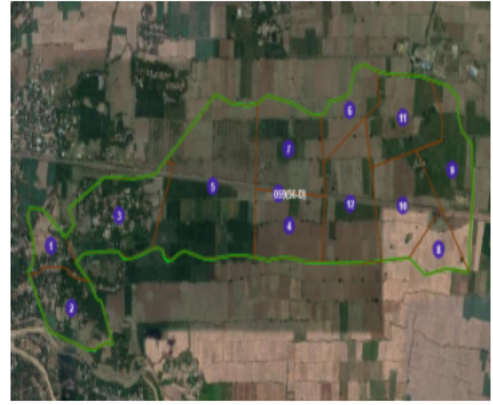

3. வாக்குச் சாவடியின் விவரங்கள்

<p>வாக்குச் சாவடியின் எண் மற்றும் பெயர் :</p> <p>64 - ஊராட்சி ஒன்றிய தொடக்கப்பள்ளி பெருமாளகரம் 613703, கிழக்கு புற ஒட்டு கட்டிடத்தின் வடக்கு பகுதி மேற்கு பார்த்தது</p> <p>வாக்குச் சாவடியின் முகவரி :</p> <p>ஊராட்சி ஒன்றிய தொடக்கப்பள்ளி பெருமாளகரம் 613703, கிழக்கு புற ஒட்டு கட்டிடத்தின் வடக்கு பகுதி மேற்கு பார்த்தது</p>	<p>வாக்குச் சாவடியின் வகைப்பாடு (ஆண்/பெண்/பொது)</p>	<p>பொது</p>
	<p>துணை வாக்குச் சாவடிகளின் எண்ணிக்கை :</p>	<p>0</p>

Google Map View

Polling Station Building Front View

Polling Station Front View

Cad View

Key MAP View

சட்டமன்றத் தொகுதியின் எண் மற்றும் பெயர் : 168-திருவாரூர் பிரிவு எண் மற்றும் பெயர் 1-பெருமாளகரம் (வ,கி) மற்றும் (ஊ) , தோப்புத்தெரு