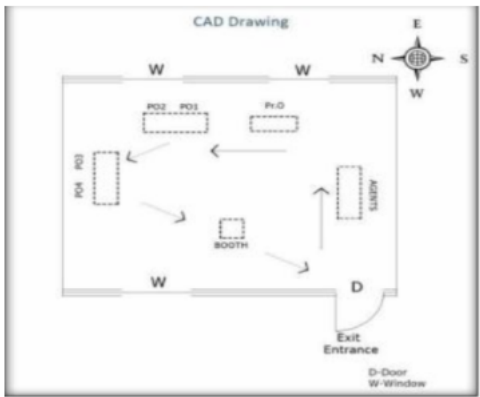

Google Map View

Polling Station Building Front View

Polling Station Front View

Cad View

Key MAP View

சட்டமன்றத் தொகுதியின் எண் மற்றும் பெயர் : 168-திருவாரூர் பிரிவு எண் மற்றும் பெயர் 1-பெருமாளகரம் (வ,கி) மற்றும் (ஊ) , தோப்புத்தெரு