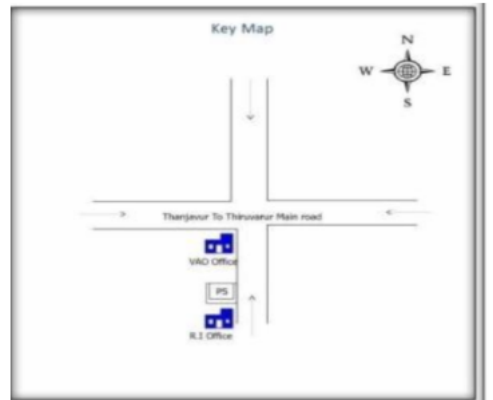

Key MAP View