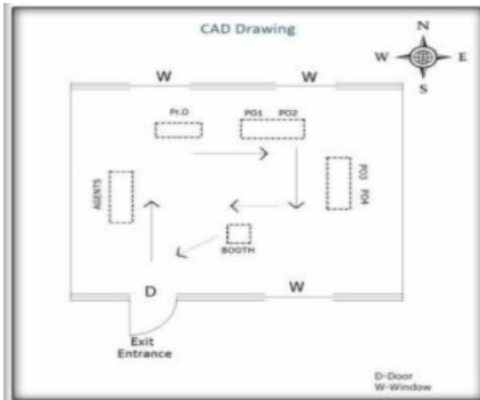

Google Map View

Polling Station Building Front View

Polling Station Front View

Cad View

Key MAP View

1 பெயர் : சுப்புலட்சுமி கணவர் பெயர்: ரமேஷ் வீட்டு எண் : 1 வயது : 46 பாலினம் : பெண்	UXH0344770 Photo is available	2 பெயர் : பாலசந்தர் தந்தை பெயர்: ராஜீ வீட்டு எண் : 1 வயது : 37 பாலினம் : ஆண்	UXH0513804 Photo is available	3 பெயர் : ராமமூர்த்தி தந்தை பெயர்: தங்கவேல் வீட்டு எண் : 2/235 வயது : 65 பாலினம் : ஆண்	UXH0948802 Photo is available
4 பெயர் : சரஸ்வதி இதரர் பெயர்: ராஜாராமன் வீட்டு எண் : 2/235 வயது : 63 பாலினம் : பெண்	UXH0948844 Photo is available	5 பெயர் : மணிகண்டன் தந்தை பெயர்: ராமமூர்த்தி வீட்டு எண் : 2/235 வயது : 35 பாலினம் : ஆண்	UXH0948786 Photo is available	6 பெயர் : நரேஷ்குமார் தந்தை பெயர்: ராமு வீட்டு எண் : 3 வயது : 32 பாலினம் : ஆண்	UXH1004209 Photo is available
7 பெயர் : சர்புதீன் தந்தை பெயர்: அப்துல்முகமது வீட்டு எண் : 3-1 வயது : 73 பாலினம் : ஆண்	UXH1554799 Photo is available	8 பெயர் : சுனையாபேகம் கணவர் பெயர்: சர்புதீன் வீட்டு எண் : 3-1 வயது : 58 பாலினம் : பெண்	UXH1554807 Photo is available	9 பெயர் : வினோத் தந்தை பெயர்: குப்புசாமி வீட்டு எண் : 4 வயது : 38 பாலினம் : ஆண்	UXH0344515 Photo is available
10 பெயர் : முத்துசாமி தந்தை பெயர்: குப்புசாமி வீட்டு எண் : 4-1 வயது : 73 பாலினம் : ஆண்	UXH1554815 Photo is available	11 பெயர் : ஹாஜா அலாவுதீன் தந்தை பெயர்: சையது முபாரக் வீட்டு எண் : 4/151 வயது : 59 பாலினம் : ஆண்	UXH1407998 Photo is available	12 பெயர் : அப்துல்ரஹ்மான் தந்தை பெயர்: ஹாஜா அலாவுதீன் வீட்டு எண் : 4/151 வயது : 20 பாலினம் : ஆண்	UXH2539203 Photo is available
13 பெயர் : மேர்முகம் தந்தை பெயர்: முஹமத் ஸித்திக் வீட்டு எண் : 4-1e வயது : 25 பாலினம் : பெண்	UXH1340769 Photo is available	14 பெயர் : ஜாகீர் உசேன் தந்தை பெயர்: அப்துல் கபூர் வீட்டு எண் : 5 வயது : 64 பாலினம் : ஆண்	UXH0122853 Photo is available	15 பெயர் : பைரோஸ் பேகம் கணவர் பெயர்: ஜாகீர் உசேன் வீட்டு எண் : 5 வயது : 49 பாலினம் : பெண்	UXH0201475 Photo is available
16 பெயர் : யாஷ்மின் தந்தை பெயர்: ஹம்மது சீது வீட்டு எண் : 6 வயது : 28 பாலினம் : பெண்	UXH2368348 Photo is available	17 பெயர் : ஐயப்பன் தந்தை பெயர்: கலியபெருமான் வீட்டு எண் : 9-9 வயது : 49 பாலினம் : ஆண்	UXH0513895 Photo is available	18 பெயர் : புவனேஸ்வரி சேகர் தந்தை பெயர்: சேகர் வீட்டு எண் : 9 காமராஜர் சாலை வயது : 35 பாலினம் : பெண்	UXH2510345 Photo is available
# 19 பெயர் : மேனகா க தந்தை பெயர்: கணேசன் வீட்டு எண் : 10 வயது : 35 பாலினம் : பெண்	UXH0832014 Photo is available	20 பெயர் : ரகுராமன் தந்தை பெயர்: கணேசன் வீட்டு எண் : 10 வயது : 33 பாலினம் : ஆண்	UXH0889279 Photo is available	21 பெயர் : கௌசல்யா தந்தை பெயர்: காமராஜ் வீட்டு எண் : 10B வயது : 27 பாலினம் : பெண்	UXH1217348 Photo is available
22 பெயர் : புவனேஸ்வரி கணவர் பெயர்: கருணாநிதி வீட்டு எண் : 10D வயது : 60 பாலினம் : பெண்	UXH0201616 Photo is available	23 பெயர் : ராஜமீனா கணவர் பெயர்: கருணாநிதி வீட்டு எண் : 10D வயது : 40 பாலினம் : பெண்	UXH0201574 Photo is available	24 பெயர் : தேன்மொழி கணவர் பெயர்: குணசீலன் வீட்டு எண் : 11 வயது : 45 பாலினம் : பெண்	UXH0649517 Photo is available
25 பெயர் : கலியபெருமான் தந்தை பெயர்: மருதமுத்து வீட்டு எண் : 11-1 வயது : 78 பாலினம் : ஆண்	DDQ1232792 Photo is available	26 பெயர் : தனலட்சுமி கணவர் பெயர்: கலியபெருமான் வீட்டு எண் : 11-1 வயது : 66 பாலினம் : பெண்	UXH1554880 Photo is available	27 பெயர் : சத்தியசீலன் தந்தை பெயர்: கோவிந்தராஜ் வீட்டு எண் : 11C வயது : 27 பாலினம் : ஆண்	UXH1217355 Photo is available
28 பெயர் : ஜெகதம்பாள் கணவர் பெயர்: சுந்தரம் வீட்டு எண் : 12 வயது : 78 பாலினம் : பெண்	DDQ4516118 Photo is available	29 பெயர் : மலர்விழி கணவர் பெயர்: ஜெகன்னாதன் வீட்டு எண் : 12 வயது : 62 பாலினம் : பெண்	UXH1557123 Photo is available	30 பெயர் : ஜெயராமன் மகாலிங்கம் தந்தை பெயர்: ஜெயராமன் வீட்டு எண் : 12 வயது : 53 பாலினம் : ஆண்	UXH2537892 Photo is available