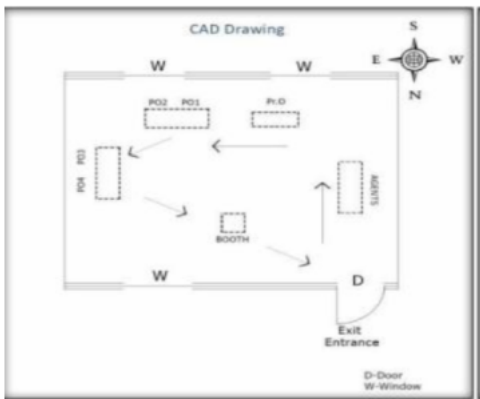

வாக்காளர் பதிவு அலுவலரின்
கையொப்பம்

Nazri Naksha

Google Map View

Polling Station Building Front View

Polling Station Front View

Cad View

Key MAP View

சட்டமன்றத் தொகுதியின் எண் மற்றும் பெயர் : 168-திருவாரூர் பிரிவு எண் மற்றும் பெயர் 1-கொரடாச்சேரி (பே), பழவனக்குடி, குடியானத்தெரு