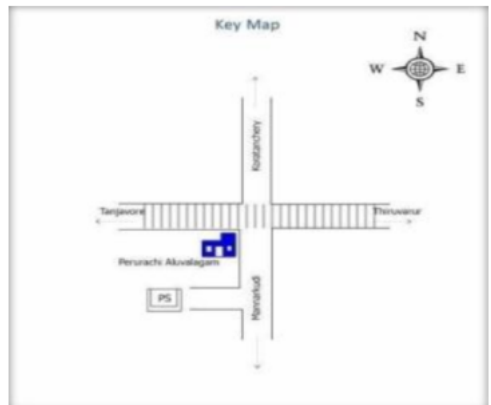

Key MAP View