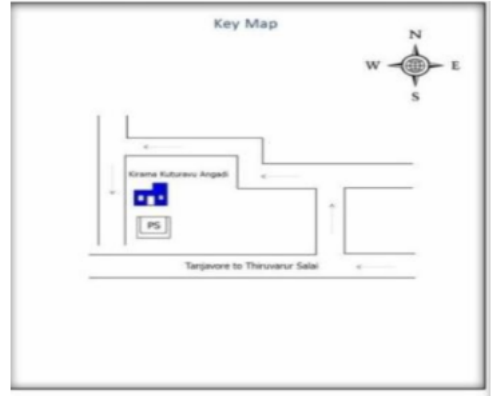

Google Map View

Polling Station Building Front View

Polling Station Front View

Cad View

Key MAP View

1 பெயர் : சந்தீதா கணவர் பெயர்: தமிழ்மாறன் வீட்டு எண் : 1 வயது : 41 பாலினம் : பெண் Photo is available	UXH1072487	2 பெயர் : செந்தமிழ்செல்வி கணவர் பெயர்: சிவக்குமார் வீட்டு எண் : 1 வயது : 39 பாலினம் : பெண் Photo is available	UXH0152355	3 பெயர் : அகிலா கணவர் பெயர்: தமிழரசன் வீட்டு எண் : 1 வயது : 37 பாலினம் : பெண் Photo is available	UXH1072479
4 பெயர் : லெனின் தந்தை பெயர்: சுந்தரமூர்த்தி வீட்டு எண் : 1 வயது : 36 பாலினம் : ஆண் Photo is available	UXH0152397	5 பெயர் : முத்துக்கிருஷ்ணன் தந்தை பெயர்: முத்துக்கண்ணு வீட்டு எண் : 1 வயது : 33 பாலினம் : ஆண் Photo is available	UXH0515601	6 பெயர் : சோழராஜன் தந்தை பெயர்: அமிர்தன் வீட்டு எண் : 1 வயது : 28 பாலினம் : ஆண் Photo is available	UXH1072503
7 பெயர் : ஜெகதீஸ்வரி தந்தை பெயர்: சங்கர் வீட்டு எண் : 1/37 வயது : 24 பாலினம் : பெண் Photo is available	UXH2396372	8 பெயர் : மதனா தந்தை பெயர்: சிவாஜி வீட்டு எண் : 1/39 வயது : 25 பாலினம் : பெண் Photo is available	UXH2296986	9 பெயர் : சிவனேசன் தந்தை பெயர்: ஜவஹர்லால் வீட்டு எண் : 1/57 வயது : 29 பாலினம் : ஆண் Photo is available	UXH2296978
10 பெயர் : இளங்குமரன் தந்தை பெயர்: முருகானந்தம் வீட்டு எண் : 1/75 வயது : 24 பாலினம் : ஆண் Photo is available	UXH2296937	11 பெயர் : ராஜாத்தி கணவர் பெயர்: சதீஷ்குமார் வீட்டு எண் : 2 வயது : 40 பாலினம் : பெண் Photo is available	UXH0019778	12 பெயர் : பாக்கியா கணவர் பெயர்: பாக்கியராஜ் வீட்டு எண் : 2 வயது : 35 பாலினம் : பெண் Photo is available	UXH0949917
13 பெயர் : தேவா தந்தை பெயர்: தெண்ணரசு வீட்டு எண் : 2-1 வயது : 30 பாலினம் : ஆண் Photo is available	UXH0742254	14 பெயர் : குபேரன் தந்தை பெயர்: ராமு வீட்டு எண் : 2-3சி-1 வயது : 44 பாலினம் : ஆண் Photo is available	UXH2644151	15 பெயர் : முத்தழகன் தந்தை பெயர்: வீரையன் வீட்டு எண் : 2-5 வயது : 34 பாலினம் : ஆண் Photo is available	UXH0515593
16 பெயர் : ஸ்டாலின் தந்தை பெயர்: ரவி வீட்டு எண் : 2-8 வயது : 37 பாலினம் : ஆண் Photo is available	UXH0515536	17 பெயர் : கிரிஜா தந்தை பெயர்: வேலாயுதம் வீட்டு எண் : 2-11 வயது : 33 பாலினம் : பெண் Photo is available	UXH0515668	18 பெயர் : சாதிக் அலி தந்தை பெயர்: செல்வராஜ் வீட்டு எண் : 2-16 வயது : 28 பாலினம் : ஆண் Photo is available	UXH1006287
19 பெயர் : நாயகம் தந்தை பெயர்: மாசிலா மணி வீட்டு எண் : 2-22A1 வயது : 36 பாலினம் : ஆண் Photo is available	UXH1072511	20 பெயர் : காவேரி கணவர் பெயர்: விஷ்வநாதன் வீட்டு எண் : 2/25பீ வயது : 30 பாலினம் : பெண் Photo is available	UXH1407477	21 பெயர் : வினோத் தந்தை பெயர்: கிருஷ்ணமூர்த்தி வீட்டு எண் : 2/32 வயது : 22 பாலினம் : ஆண் Photo is available	UXH2558898
22 பெயர் : பிரசாந்த்ஆனந்த் தந்தை பெயர்: தியாகராஜன் வீட்டு எண் : 2-32A வயது : 30 பாலினம் : ஆண் Photo is available	UXH0742262	23 பெயர் : சுகந்தி தந்தை பெயர்: சொக்கையன் வீட்டு எண் : 2-35A வயது : 33 பாலினம் : பெண் Photo is available	UXH0891044	24 பெயர் : சுகன்யா கணவர் பெயர்: வினோத் வீட்டு எண் : 2-35A வயது : 32 பாலினம் : பெண் Photo is available	UXH0890947
25 பெயர் : இளவரசன் தந்தை பெயர்: திருமுருகன் வீட்டு எண் : 2-37 வயது : 28 பாலினம் : ஆண் Photo is available	UXH1072495	26 பெயர் : கனிமொழி தந்தை பெயர்: காமராஜ் வீட்டு எண் : 2-38 வயது : 30 பாலினம் : பெண் Photo is available	UXH1006238	27 பெயர் : கடல்முத்து தந்தை பெயர்: காமராஜ் வீட்டு எண் : 2-38 வயது : 28 பாலினம் : ஆண் Photo is available	UXH1006246
28 பெயர் : ராணி கணவர் பெயர்: ரமேஷ் வீட்டு எண் : 2-41-1 வயது : 35 பாலினம் : பெண் Photo is available	UXH0515932	29 பெயர் : கருணாநிதி தந்தை பெயர்: ராமு வீட்டு எண் : 2-43 வயது : 48 பாலினம் : ஆண் Photo is available	UXH0891036	30 பெயர் : சிவரஞ்சனி கணவர் பெயர்: கருணாநிதி வீட்டு எண் : 2-43 வயது : 35 பாலினம் : பெண் Photo is available	UXH0891051