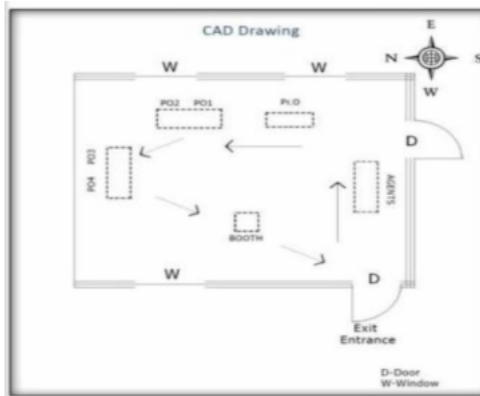

Google Map View

Polling Station Building Front View

Polling Station Front View

Cad View

Key MAP View

1 பெயர் : சந்தீதா கணவர் பெயர்: தமிழ்மாறன் வீட்டு எண் : 1 வயது : 41 பாலினம் : பெண் Photo is available	UXH1072487	2 பெயர் : செந்தமிழ்செல்வி கணவர் பெயர்: சிவக்குமார் வீட்டு எண் : 1 வயது : 39 பாலினம் : பெண் Photo is available	UXH0152355	3 பெயர் : அகிலா கணவர் பெயர்: தமிழரசன் வீட்டு எண் : 1 வயது : 37 பாலினம் : பெண் Photo is available	UXH1072479
4 பெயர் : லெனின் தந்தை பெயர்: சுந்தரமூர்த்தி வீட்டு எண் : 1 வயது : 36 பாலினம் : ஆண் Photo is available	UXH0152397	5 பெயர் : முத்துக்கிருஷ்ணன் தந்தை பெயர்: முத்துக்கண்ணு வீட்டு எண் : 1 வயது : 33 பாலினம் : ஆண் Photo is available	UXH0515601	6 பெயர் : சோழராஜன் தந்தை பெயர்: அமிர்தன் வீட்டு எண் : 1 வயது : 28 பாலினம் : ஆண் Photo is available	UXH1072503
7 பெயர் : ஜெகதீஸ்வரி தந்தை பெயர்: சங்கர் வீட்டு எண் : 1/37 வயது : 24 பாலினம் : பெண் Photo is available	UXH2396372	8 பெயர் : மதனா தந்தை பெயர்: சிவாஜி வீட்டு எண் : 1/39 வயது : 25 பாலினம் : பெண் Photo is available	UXH2296986	9 பெயர் : சிவனேசன் தந்தை பெயர்: ஜவஹர்லால் வீட்டு எண் : 1/57 வயது : 29 பாலினம் : ஆண் Photo is available	UXH2296978
10 பெயர் : இளங்குமரன் தந்தை பெயர்: முருகானந்தம் வீட்டு எண் : 1/75 வயது : 24 பாலினம் : ஆண் Photo is available	UXH2296937	11 பெயர் : ராஜாத்தி கணவர் பெயர்: சதீஷ்குமார் வீட்டு எண் : 2 வயது : 40 பாலினம் : பெண் Photo is available	UXH0019778	12 பெயர் : பாக்கியா கணவர் பெயர்: பாக்கியராஜ் வீட்டு எண் : 2 வயது : 35 பாலினம் : பெண் Photo is available	UXH0949917
13 பெயர் : தேவா தந்தை பெயர்: தெண்ணரசு வீட்டு எண் : 2-1 வயது : 30 பாலினம் : ஆண் Photo is available	UXH0742254	14 பெயர் : குபேரன் தந்தை பெயர்: ராமு வீட்டு எண் : 2-3சி-1 வயது : 44 பாலினம் : ஆண் Photo is available	UXH2644151	15 பெயர் : முத்தழகன் தந்தை பெயர்: வீரையன் வீட்டு எண் : 2-5 வயது : 34 பாலினம் : ஆண் Photo is available	UXH0515593
16 பெயர் : ஸ்டாலின் தந்தை பெயர்: ரவி வீட்டு எண் : 2-8 வயது : 37 பாலினம் : ஆண் Photo is available	UXH0515536	17 பெயர் : கிரிஜா தந்தை பெயர்: வேலாயுதம் வீட்டு எண் : 2-11 வயது : 33 பாலினம் : பெண் Photo is available	UXH0515668	18 பெயர் : சாதிக் அலி தந்தை பெயர்: செல்வராஜ் வீட்டு எண் : 2-16 வயது : 28 பாலினம் : ஆண் Photo is available	UXH1006287
19 பெயர் : நாயகம் தந்தை பெயர்: மாசிலா மணி வீட்டு எண் : 2-22A1 வயது : 36 பாலினம் : ஆண் Photo is available	UXH1072511	20 பெயர் : காவேரி கணவர் பெயர்: விஷ்வநாதன் வீட்டு எண் : 2/25பீ வயது : 30 பாலினம் : பெண் Photo is available	UXH1407477	21 பெயர் : வினோத் தந்தை பெயர்: கிருஷ்ணமூர்த்தி வீட்டு எண் : 2/32 வயது : 22 பாலினம் : ஆண் Photo is available	UXH2558898
22 பெயர் : பிரசாந்த்ஆனந்த் தந்தை பெயர்: தியாகராஜன் வீட்டு எண் : 2-32A வயது : 30 பாலினம் : ஆண் Photo is available	UXH0742262	23 பெயர் : சுகந்தி தந்தை பெயர்: சொக்கையன் வீட்டு எண் : 2-35A வயது : 33 பாலினம் : பெண் Photo is available	UXH0891044	24 பெயர் : சுகன்யா கணவர் பெயர்: வினோத் வீட்டு எண் : 2-35A வயது : 32 பாலினம் : பெண் Photo is available	UXH0890947
25 பெயர் : இளவரசன் தந்தை பெயர்: திருமுருகன் வீட்டு எண் : 2-37 வயது : 28 பாலினம் : ஆண் Photo is available	UXH1072495	26 பெயர் : கனிமொழி தந்தை பெயர்: காமராஜ் வீட்டு எண் : 2-38 வயது : 30 பாலினம் : பெண் Photo is available	UXH1006238	27 பெயர் : கடல்முத்து தந்தை பெயர்: காமராஜ் வீட்டு எண் : 2-38 வயது : 28 பாலினம் : ஆண் Photo is available	UXH1006246
28 பெயர் : ராணி கணவர் பெயர்: ரமேஷ் வீட்டு எண் : 2-41-1 வயது : 35 பாலினம் : பெண் Photo is available	UXH0515932	29 பெயர் : கருணாநிதி தந்தை பெயர்: ராமு வீட்டு எண் : 2-43 வயது : 48 பாலினம் : ஆண் Photo is available	UXH0891036	30 பெயர் : சிவரஞ்சனி கணவர் பெயர்: கருணாநிதி வீட்டு எண் : 2-43 வயது : 35 பாலினம் : பெண் Photo is available	UXH0891051