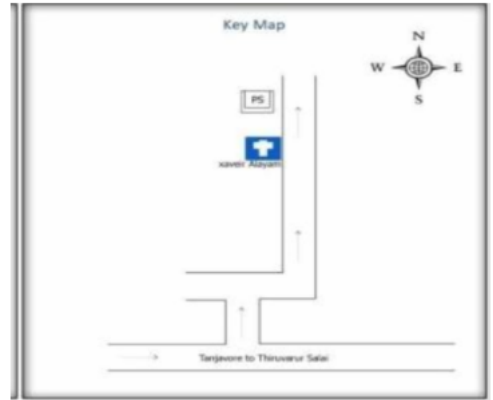

Nazri Naksha

Google Map View

Polling Station Building Front View

Polling Station Front View

Cad View

Key MAP View

சட்டமன்றத் தொகுதியின் எண் மற்றும் பெயர் : 168-திருவாரூர் பிரிவு எண் மற்றும் பெயர் 1-வில்வநாதபுரம் (வ,கி) மற்றும் (ஊ), பத்தூர் மேல்கரை வடக்குத்தெரு