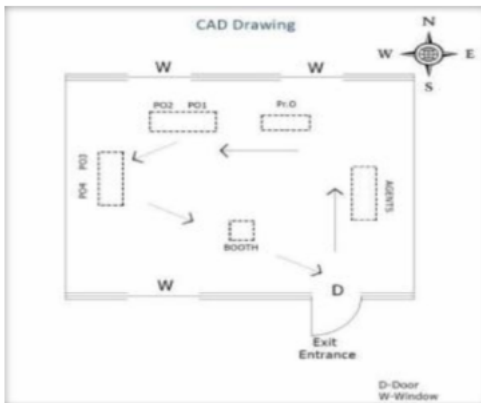

Google Map View

Polling Station Building Front View

Polling Station Front View

Cad View

Key MAP View

1 பெயர் : அரவிந்தன் தந்தை பெயர்: வெங்கடாசலம் வீட்டு எண் : 0 வயது : 26 பாலினம் : ஆண்	UXH1337260 Photo is available	2 பெயர் : முகேந்திரன் தந்தை பெயர்: பாலு வீட்டு எண் : 0 வயது : 26 பாலினம் : ஆண்	UXH1337286 Photo is available	3 பெயர் : முத்துலெட்சுமி கணவர் பெயர்: ராமன் வீட்டு எண் : 1 வயது : 61 பாலினம் : பெண்	UXH1573823 Photo is available
4 பெயர் : ரேகா கணவர் பெயர்: சிவகுமார் வீட்டு எண் : 01 வயது : 34 பாலினம் : பெண்	UXH1339225 Photo is available	5 பெயர் : கபிலா சிவகுமார் தந்தை பெயர்: சிவகுமார் வீட்டு எண் : 1 வயது : 23 பாலினம் : பெண்	UXH2599132 Photo is available	6 பெயர் : கரண் தந்தை பெயர்: ராமன் வீட்டு எண் : 1/7 வயது : 23 பாலினம் : ஆண்	UXH2530731 Photo is available
7 பெயர் : கனி மொழி தந்தை பெயர்: செந்தில் வீட்டு எண் : 1/10ஏ வயது : 25 பாலினம் : பெண்	UXH1281880 Photo is available	8 பெயர் : கோபிநாதன் தந்தை பெயர்: சதானந்தம் வீட்டு எண் : 1-11 வயது : 39 பாலினம் : ஆண்	UXH0457093 Photo is available	9 பெயர் : ரேவதி தந்தை பெயர்: காத்தான் வீட்டு எண் : 1/11 வயது : 34 பாலினம் : பெண்	NWZ0595462 Photo is available
10 பெயர் : மோகன்ராஜ் தந்தை பெயர்: சதானந்தம் வீட்டு எண் : 1-11A வயது : 31 பாலினம் : ஆண்	UXH1124767 Photo is available	11 பெயர் : தினகரன் தந்தை பெயர்: ராஜன் வீட்டு எண் : 1/14 வயது : 23 பாலினம் : ஆண்	UXH2530632 Photo is available	12 பெயர் : ஹரிஷ் க தந்தை பெயர்: கருணாநிதி வீட்டு எண் : 1/14ஏ வயது : 22 பாலினம் : ஆண்	UXH2577153 Photo is available
13 பெயர் : தனுஷ் தந்தை பெயர்: மதியழகன் வீட்டு எண் : 1/15 வயது : 23 பாலினம் : ஆண்	UXH2530749 Photo is available	14 பெயர் : சோமசுந்தரம் தந்தை பெயர்: தங்கவேலு வீட்டு எண் : 1-18 வயது : 62 பாலினம் : ஆண்	DDQ1319193 Photo is available	15 பெயர் : விஜயா கணவர் பெயர்: சோமசுந்தரம் வீட்டு எண் : 1-18 வயது : 55 பாலினம் : பெண்	DDQ1319227 Photo is available
16 பெயர் : மணிகண்டன் தந்தை பெயர்: சோமசுந்தரம் வீட்டு எண் : 1-18 வயது : 32 பாலினம் : ஆண்	UXH0743047 Photo is available	17 பெயர் : பிராவினராஜ் தந்தை பெயர்: மனோகரன் வீட்டு எண் : 1/36 வயது : 27 பாலினம் : ஆண்	UXH2391969 Photo is available	18 பெயர் : பிரசாந் தந்தை பெயர்: மனோகரன் வீட்டு எண் : 1/36 வயது : 23 பாலினம் : ஆண்	UXH2392983 Photo is available
19 பெயர் : பசுபதி தந்தை பெயர்: முருகேசன் வீட்டு எண் : 1/37 வயது : 33 பாலினம் : ஆண்	UXH2394377 Photo is available	20 பெயர் : பிரபுசெல்வன் தந்தை பெயர்: முருகேசன் வீட்டு எண் : 1-37 வயது : 27 பாலினம் : ஆண்	UXH2392264 Photo is available	21 பெயர் : காளிதாசன் தந்தை பெயர்: வீரமணி வீட்டு எண் : 1/37 வயது : 26 பாலினம் : ஆண்	UXH1394170 Photo is available
22 பெயர் : மகாதேவி தந்தை பெயர்: முருகேசன் வீட்டு எண் : 1/37 வயது : 23 பாலினம் : பெண்	UXH2389179 Photo is available	23 பெயர் : ஹரிஷா தந்தை பெயர்: ஜெய்சங்கர் வீட்டு எண் : 1/49 வயது : 24 பாலினம் : பெண்	UXH2530640 Photo is available	24 பெயர் : கரண் சி தி தாயின் பெயர்: தியாகவேலன் வீட்டு எண் : 1/55 வயது : 24 பாலினம் : ஆண்	UXH2274652 Photo is available
25 பெயர் : ஸ்ரீஹரிஸ் தந்தை பெயர்: ரவிராஜன் வீட்டு எண் : 1/57 வயது : 22 பாலினம் : ஆண்	UXH2550010 Photo is available	26 பெயர் : நவீன் தந்தை பெயர்: அருள் வீட்டு எண் : 1-69 வயது : 20 பாலினம் : ஆண்	UXH2579357 Photo is available	27 பெயர் : விஜி கணவர் பெயர்: தெட்சிணாமுர்த்தி வீட்டு எண் : 1/70 வயது : 40 பாலினம் : பெண்	UXH2297448 Photo is available
28 பெயர் : கௌசல்யா தந்தை பெயர்: குணசேகரன் வீட்டு எண் : 1-74 வயது : 24 பாலினம் : பெண்	UXH2274629 Photo is available	29 பெயர் : ரம்யா தந்தை பெயர்: முருகேசன் வீட்டு எண் : 1/76 வயது : 27 பாலினம் : பெண்	UXH2274611 Photo is available	30 பெயர் : தீட்ச்சன்யா தந்தை பெயர்: வீரமணி வீட்டு எண் : 1/88 வயது : 23 பாலினம் : பெண்	UXH2297414 Photo is available