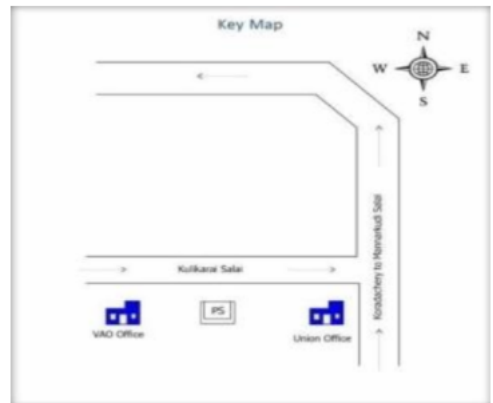

Google Map View

Polling Station Building Front View

Polling Station Front View

Cad View

Key MAP View

1 பெயர் : அரவிந்தன் தந்தை பெயர்: வெங்கடாசலம் வீட்டு எண் : 0 வயது : 26 பாலினம் : ஆண்	UXH1337260 Photo is available	2 பெயர் : முகேந்திரன் தந்தை பெயர்: பாலு வீட்டு எண் : 0 வயது : 26 பாலினம் : ஆண்	UXH1337286 Photo is available	3 பெயர் : முத்துலெட்சுமி கணவர் பெயர்: ராமன் வீட்டு எண் : 1 வயது : 61 பாலினம் : பெண்	UXH1573823 Photo is available
4 பெயர் : ரேகா கணவர் பெயர்: சிவகுமார் வீட்டு எண் : 01 வயது : 34 பாலினம் : பெண்	UXH1339225 Photo is available	5 பெயர் : கபிலா சிவகுமார் தந்தை பெயர்: சிவகுமார் வீட்டு எண் : 1 வயது : 23 பாலினம் : பெண்	UXH2599132 Photo is available	6 பெயர் : கரண் தந்தை பெயர்: ராமன் வீட்டு எண் : 1/7 வயது : 23 பாலினம் : ஆண்	UXH2530731 Photo is available
7 பெயர் : கனி மொழி தந்தை பெயர்: செந்தில் வீட்டு எண் : 1/10ஏ வயது : 25 பாலினம் : பெண்	UXH1281880 Photo is available	8 பெயர் : கோபிநாதன் தந்தை பெயர்: சதானந்தம் வீட்டு எண் : 1-11 வயது : 39 பாலினம் : ஆண்	UXH0457093 Photo is available	9 பெயர் : ரேவதி தந்தை பெயர்: காத்தான் வீட்டு எண் : 1/11 வயது : 34 பாலினம் : பெண்	NWZ0595462 Photo is available
10 பெயர் : மோகன்ராஜ் தந்தை பெயர்: சதானந்தம் வீட்டு எண் : 1-11A வயது : 31 பாலினம் : ஆண்	UXH1124767 Photo is available	11 பெயர் : தினகரன் தந்தை பெயர்: ராஜன் வீட்டு எண் : 1/14 வயது : 23 பாலினம் : ஆண்	UXH2530632 Photo is available	12 பெயர் : ஹரிஷ் க தந்தை பெயர்: கருணாநிதி வீட்டு எண் : 1/14ஏ வயது : 22 பாலினம் : ஆண்	UXH2577153 Photo is available
13 பெயர் : தனுஷ் தந்தை பெயர்: மதியழகன் வீட்டு எண் : 1/15 வயது : 23 பாலினம் : ஆண்	UXH2530749 Photo is available	14 பெயர் : சோமசுந்தரம் தந்தை பெயர்: தங்கவேலு வீட்டு எண் : 1-18 வயது : 62 பாலினம் : ஆண்	DDQ1319193 Photo is available	15 பெயர் : விஜயா கணவர் பெயர்: சோமசுந்தரம் வீட்டு எண் : 1-18 வயது : 55 பாலினம் : பெண்	DDQ1319227 Photo is available
16 பெயர் : மணிகண்டன் தந்தை பெயர்: சோமசுந்தரம் வீட்டு எண் : 1-18 வயது : 32 பாலினம் : ஆண்	UXH0743047 Photo is available	17 பெயர் : பிராவினராஜ் தந்தை பெயர்: மனோகரன் வீட்டு எண் : 1/36 வயது : 27 பாலினம் : ஆண்	UXH2391969 Photo is available	18 பெயர் : பிரசாந் தந்தை பெயர்: மனோகரன் வீட்டு எண் : 1/36 வயது : 23 பாலினம் : ஆண்	UXH2392983 Photo is available
19 பெயர் : பசுபதி தந்தை பெயர்: முருகேசன் வீட்டு எண் : 1/37 வயது : 33 பாலினம் : ஆண்	UXH2394377 Photo is available	20 பெயர் : பிரபுசெல்வன் தந்தை பெயர்: முருகேசன் வீட்டு எண் : 1-37 வயது : 27 பாலினம் : ஆண்	UXH2392264 Photo is available	21 பெயர் : காளிதாசன் தந்தை பெயர்: வீரமணி வீட்டு எண் : 1/37 வயது : 26 பாலினம் : ஆண்	UXH1394170 Photo is available
22 பெயர் : மகாதேவி தந்தை பெயர்: முருகேசன் வீட்டு எண் : 1/37 வயது : 23 பாலினம் : பெண்	UXH2389179 Photo is available	23 பெயர் : ஹரிஷா தந்தை பெயர்: ஜெய்சங்கர் வீட்டு எண் : 1/49 வயது : 24 பாலினம் : பெண்	UXH2530640 Photo is available	24 பெயர் : கரண் சி தி தாயின் பெயர்: தியாகவேலன் வீட்டு எண் : 1/55 வயது : 24 பாலினம் : ஆண்	UXH2274652 Photo is available
25 பெயர் : ஸ்ரீஹரிஸ் தந்தை பெயர்: ரவிராஜன் வீட்டு எண் : 1/57 வயது : 22 பாலினம் : ஆண்	UXH2550010 Photo is available	26 பெயர் : நவீன் தந்தை பெயர்: அருள் வீட்டு எண் : 1-69 வயது : 20 பாலினம் : ஆண்	UXH2579357 Photo is available	27 பெயர் : விஜி கணவர் பெயர்: தெட்சிணாமுர்த்தி வீட்டு எண் : 1/70 வயது : 40 பாலினம் : பெண்	UXH2297448 Photo is available
28 பெயர் : கௌசல்யா தந்தை பெயர்: குணசேகரன் வீட்டு எண் : 1-74 வயது : 24 பாலினம் : பெண்	UXH2274629 Photo is available	29 பெயர் : ரம்யா தந்தை பெயர்: முருகேசன் வீட்டு எண் : 1/76 வயது : 27 பாலினம் : பெண்	UXH2274611 Photo is available	30 பெயர் : தீட்ச்சன்யா தந்தை பெயர்: வீரமணி வீட்டு எண் : 1/88 வயது : 23 பாலினம் : பெண்	UXH2297414 Photo is available