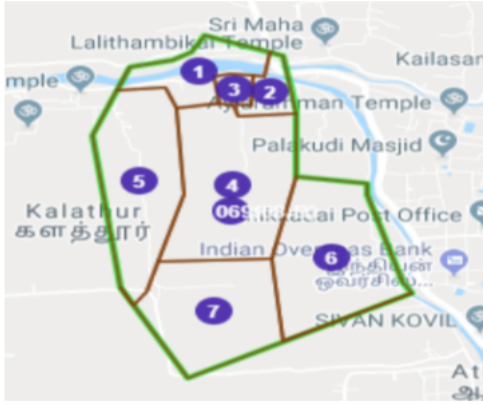

Nazri Naksha