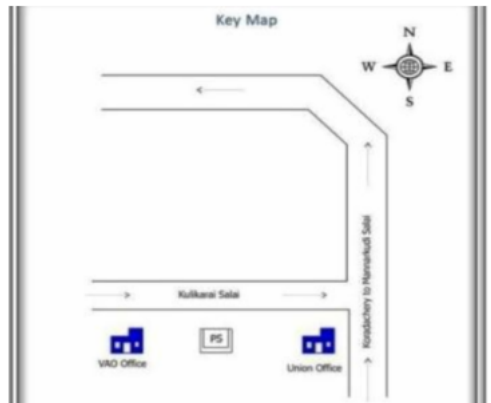

வாக்காளர் பதிவு அலுவலரின்
கையொப்பம்

Nazri Naksha

Google Map View

Polling Station Building Front View

Polling Station Front View

Cad View

Key MAP View

சட்டமன்றத் தொகுதியின் எண் மற்றும் பெயர் : 168-திருவாரூர்
பிரிவு எண் மற்றும் பெயர் 1-திருவிடவாசல் (வ,கி) மற்றும் (ஊ), கீழ அரிசன தெரு