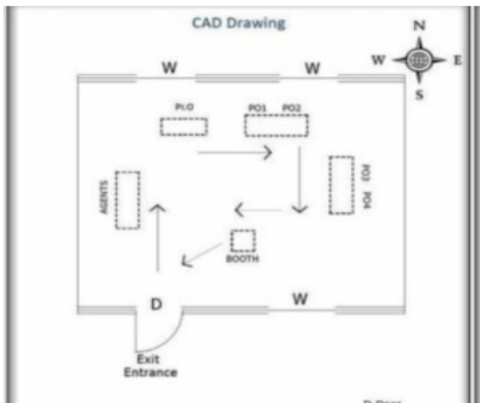

வாக்காளர் பதிவு அலுவலரின்
கையொப்பம்

Nazri Naksha

Google Map View

Polling Station Building Front View

Polling Station Front View

Cad View

Key MAP View

சட்டமன்றத் தொகுதியின் எண் மற்றும் பெயர் : 168-திருவாரூர்
பிரிவு எண் மற்றும் பெயர் 1-திருவிடவாசல் (வ,கி) மற்றும் (ஊ), கீழ அரிசன தெரு