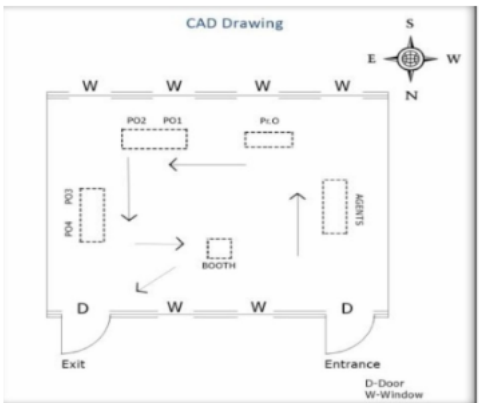

Google Map View

Polling Station Building Front View

Polling Station Front View

Cad View

Key MAP View

1 பெயர் : தியாகராஜன் தந்தை பெயர்: வெங்கடேசன் வீட்டு எண் : 1-118 வயது : 44 பாலினம் : ஆண்	UXH0641456 Photo is available	2 பெயர் : துரைராஜ் தந்தை பெயர்: ராமச்சந்திரன் வீட்டு எண் : 2 வயது : 50 பாலினம் : ஆண்	UXH1433721 Photo is available	3 பெயர் : சுரேஷ் தந்தை பெயர்: ரெத்தினம் வீட்டு எண் : 3 வயது : 44 பாலினம் : ஆண்	FGS2790145 Photo is available
4 பெயர் : ரவி தந்தை பெயர்: கலியமூர்த்தி வீட்டு எண் : 3/1 வயது : 57 பாலினம் : ஆண்	UXH2511673 Photo is available	5 பெயர் : தேவி கணவர் பெயர்: மணிகண்டன் வீட்டு எண் : 3/3 வயது : 24 பாலினம் : பெண்	UXH2636249 Photo is available	6 பெயர் : கமலா கணவர் பெயர்: கலியமூர்த்தி வீட்டு எண் : 3/4 வயது : 77 பாலினம் : பெண்	UXH2511665 Photo is available
7 பெயர் : ராஜசேகரன் தந்தை பெயர்: கலியமூர்த்தி வீட்டு எண் : 3-4 வயது : 52 பாலினம் : ஆண்	UXH0250217 Photo is available	8 பெயர் : மைதவள்ளி கணவர் பெயர்: ராஜசேகரன் வீட்டு எண் : 3-4 வயது : 41 பாலினம் : பெண்	UXH0250449 Photo is available	9 பெயர் : அருள்தாஸ் தந்தை பெயர்: இராஜேந்திரன் வீட்டு எண் : 3-6 வயது : 44 பாலினம் : ஆண்	UXH0250183 Photo is available
10 பெயர் : கவிதா கணவர் பெயர்: அருள்தாஸ் வீட்டு எண் : 3-6 வயது : 39 பாலினம் : பெண்	UXH0250241 Photo is available	11 பெயர் : ஜனனி கணவர் பெயர்: ராமதாஸ் வீட்டு எண் : 3-6 வயது : 33 பாலினம் : பெண்	UXH1222280 Photo is available	12 பெயர் : பாண்டியன் தந்தை பெயர்: பாலசுப்பிரமணியன் வீட்டு எண் : 3-9 வயது : 30 பாலினம் : ஆண்	UXH0724864 Photo is available
13 பெயர் : அஜித் தந்தை பெயர்: பாலசுப்பிரமணியன் வீட்டு எண் : 3/9 வயது : 28 பாலினம் : ஆண்	UXH2514487 Photo is available	14 பெயர் : ஜீலியட் இமாகுலேட் கணவர் பெயர்: தியாகராஜன் வீட்டு எண் : 3-10 வயது : 46 பாலினம் : பெண்	UXH0724799 Photo is available	15 பெயர் : முரளிதரன் தந்தை பெயர்: சுப்பிரமணியன் வீட்டு எண் : 3-10 வயது : 33 பாலினம் : ஆண்	UXH0724740 Photo is available
16 பெயர் : ஜீவதிலகா தந்தை பெயர்: தியாகராஜன் வீட்டு எண் : 3/10 - 1 வயது : 23 பாலினம் : பெண்	UXH2363091 Photo is available	17 பெயர் : யோகேஸ்வரன் தந்தை பெயர்: தியாகராஜன் வீட்டு எண் : 3/10-1 வயது : 21 பாலினம் : ஆண்	UXH2502540 Photo is available	18 பெயர் : நந்தினி கணவர் பெயர்: ஜெயராஜ் வீட்டு எண் : 3/11 வயது : 38 பாலினம் : பெண்	UXH1267491 Photo is available
19 பெயர் : முஹம்மது நிசார் தந்தை பெயர்: வெங்கடாசலம் வீட்டு எண் : 3/14 வயது : 34 பாலினம் : ஆண்	UXH0250464 Photo is available	20 பெயர் : மகேஸ்வரி கணவர் பெயர்: சக்திவேல் வீட்டு எண் : 3/15 வயது : 32 பாலினம் : பெண்	UXH2189728 Photo is available	21 பெயர் : சாந்தி கணவர் பெயர்: கணேசன் வீட்டு எண் : 3/18 வயது : 60 பாலினம் : பெண்	UXH2511632 Photo is available
22 பெயர் : சிவகாமி தந்தை பெயர்: கோவிந்தராஜ் வீட்டு எண் : 3-19 வயது : 23 பாலினம் : பெண்	UXH2372738 Photo is available	23 பெயர் : அய்யப்பன் தந்தை பெயர்: தனபால் வீட்டு எண் : 3/22 வயது : 61 பாலினம் : ஆண்	UXH2514503 Photo is available	24 பெயர் : மனோஜ் தந்தை பெயர்: அய்யப்பன் வீட்டு எண் : 3/22 வயது : 30 பாலினம் : ஆண்	UXH2514495 Photo is available
25 பெயர் : நூத்ர கணவர் பெயர்: மனோஜ் வீட்டு எண் : 3/22 வயது : 28 பாலினம் : பெண்	UXH2644128 Photo is available	26 பெயர் : ராஜகோபால் தந்தை பெயர்: வெங்கடேசன் வீட்டு எண் : 3/23 வயது : 69 பாலினம் : ஆண்	UXH2514511 Photo is available	27 பெயர் : இளஞ்செழியன் தந்தை பெயர்: ராஜகோபால் வீட்டு எண் : 3-23 வயது : 29 பாலினம் : ஆண்	UXH1111699 Photo is available
28 பெயர் : செல்வராஜ் தந்தை பெயர்: பக்கிரிசாமி வீட்டு எண் : 3-24 வயது : 35 பாலினம் : ஆண்	UXH0250407 Photo is available	29 பெயர் : தாமரைச்செல்வம் தந்தை பெயர்: சோமு வீட்டு எண் : 3/27 வயது : 62 பாலினம் : ஆண்	UXH2511624 Photo is available	30 பெயர் : கலைவாணி தந்தை பெயர்: பிருதிவிராஜன் வீட்டு எண் : 3-30 வயது : 24 பாலினம் : பெண்	UXH2372811 Photo is available