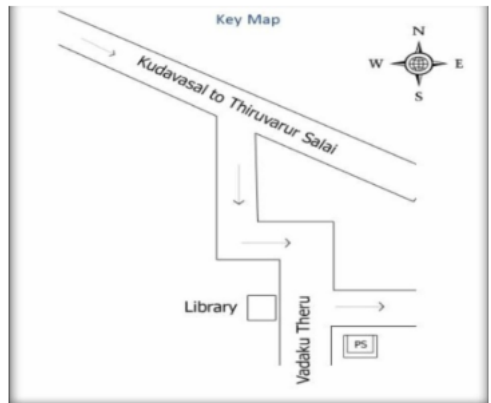

Key MAP View