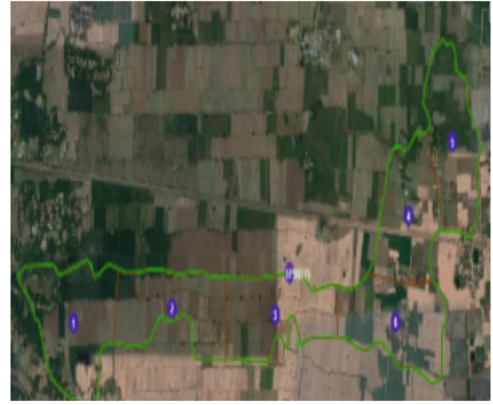

3. வாக்குச் சாவடியின் விவரங்கள்

<p>வாக்குச் சாவடியின் எண் மற்றும் பெயர் :</p> <p>85 - ஊராட்சி ஒன்றிய நடுநிலைப்பள்ளி முசிரியம் 610110, கிழக்குபுற ஒட்டு கட்டிடம் மேற்கு பார்த்தது</p> <p>வாக்குச் சாவடியின் முகவரி :</p> <p>ஊராட்சி ஒன்றிய நடுநிலைப்பள்ளி முசிரியம் 610110, கிழக்குபுற ஒட்டு கட்டிடம் மேற்கு பார்த்தது</p>	<p>வாக்குச் சாவடியின் வகைப்பாடு (ஆண்/பெண்/பொது)</p> <p>துணை வாக்குச் சாவடிகளின் எண்ணிக்கை :</p>	<p>பொது</p> <p style="font-size: 24px;">0</p>
---	---	--

4. வாக்காளர்களின் எண்ணிக்கை

தொடங்கும் வரிசை எண்	முடியும் வரிசை எண்.	நிகர வாக்காளர்களின் எண்ணிக்கை			
		ஆண்	பெண்	மூன்றாம் பாலினம்	மொத்தம்
1	599	291	307	0	598

கையொப்பம்

Nazri Naksha

Google Map View

Polling Station Building Front View