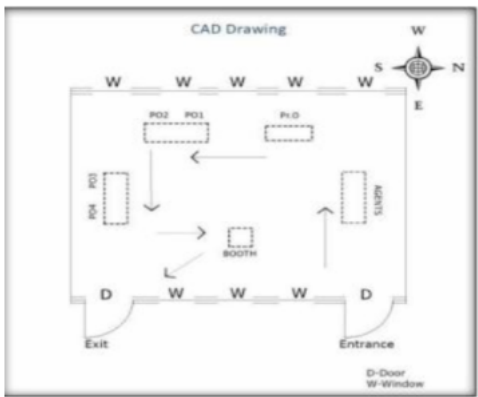

Google Map View

Polling Station Building Front View

Polling Station Front View

Cad View

Key MAP View

1 பெயர் : ஜீவா கணவர் பெயர்: ரகு வீட்டு எண் : 1 வயது : 32 பாலினம் : பெண் Photo is available	UXH0835678	2 பெயர் : சூபா தந்தை பெயர்: சவுந்தராஜ் வீட்டு எண் : 1-56 வயது : 33 பாலினம் : பெண் Photo is available	UXH0748251	3 பெயர் : ருபா தந்தை பெயர்: செளந்தராஜன் வீட்டு எண் : 1-56 வயது : 29 பாலினம் : பெண் Photo is available	UXH1120039
4 பெயர் : ஆகிலா தந்தை பெயர்: செளந்தரராசு வீட்டு எண் : 1-56 வயது : 27 பாலினம் : பெண் Photo is available	UXH1139450	5 பெயர் : ரூபினி கணவர் பெயர்: அருண்குமார் வீட்டு எண் : 1/254 வயது : 28 பாலினம் : பெண் Photo is available	UXH2400471	6 பெயர் : ராஜேஸ்வரி தந்தை பெயர்: கணபதி வீட்டு எண் : 2-9-1 வயது : 32 பாலினம் : பெண் Photo is available	UXH0651836
7 பெயர் : மணிகண்டன் தந்தை பெயர்: கணபதி வீட்டு எண் : 2-18 வயது : 28 பாலினம் : ஆண் Photo is available	UXH1119973	8 பெயர் : சமித்ரா கணவர் பெயர்: காமராஜ் வீட்டு எண் : 2-22B வயது : 50 பாலினம் : பெண் Photo is available	UXH0651786	9 பெயர் : தமிழரசி கணவர் பெயர்: ஞானசேகரன் வீட்டு எண் : 2-48-9 வயது : 35 பாலினம் : பெண் Photo is available	UXH0337303
10 பெயர் : திவ்யா கணவர் பெயர்: ரமேஷ் வீட்டு எண் : 2/66ஏ வயது : 30 பாலினம் : பெண் Photo is available	UXH2647931	11 பெயர் : விவேக் தந்தை பெயர்: இராஜாங்கம் வீட்டு எண் : 2/94 வயது : 34 பாலினம் : ஆண் Photo is available	UXH0385427	12 பெயர் : சேதுமாதவன் தந்தை பெயர்: அம்பிகாபதி வீட்டு எண் : 2-98 வயது : 23 பாலினம் : ஆண் Photo is available	UXH2381994
13 பெயர் : பரமேஸ்வரி தந்தை பெயர்: இளங்கோவன் வீட்டு எண் : 2/136 வயது : 27 பாலினம் : பெண் Photo is available	UXH1175272	14 பெயர் : மல்லிகாதேவி கணவர் பெயர்: தமிழ்மணி வீட்டு எண் : 2/137 வயது : 27 பாலினம் : பெண் Photo is available	UXH2500262	15 பெயர் : செல்வி கணவர் பெயர்: முருகன் வீட்டு எண் : 2-138 வயது : 39 பாலினம் : பெண் Photo is available	UXH0483651
16 பெயர் : மஞ்சளா தந்தை பெயர்: முருகையன் வீட்டு எண் : 2/138 வயது : 36 பாலினம் : பெண் Photo is available	UXH2666808	17 பெயர் : இலக்கியா கணவர் பெயர்: சதாகர் வீட்டு எண் : 2-141 வயது : 36 பாலினம் : பெண் Photo is available	UXH0835702	#2 18 பெயர் : தமிழ்மணி குஞ்சுபிள்ளை தந்தை பெயர்: குஞ்சுபிள்ளை வீட்டு எண் : 2-142 வயது : 43 பாலினம் : ஆண் Photo is available	UXH0835694
19 பெயர் : ரமேஷ் தந்தை பெயர்: நடேசன் வீட்டு எண் : 2-147 வயது : 40 பாலினம் : ஆண் Photo is available	UXH0483669	20 பெயர் : முகா தந்தை பெயர்: ராஜா வீட்டு எண் : 2/152 வயது : 26 பாலினம் : பெண் Photo is available	UXH2639615	21 பெயர் : சங்கீதா கணவர் பெயர்: மூவேந்தன் வீட்டு எண் : 2/152ஏ வயது : 37 பாலினம் : பெண் Photo is available	UXH2415529
22 பெயர் : திவாகர் தந்தை பெயர்: ராஜப்பன் வீட்டு எண் : 2/154 வயது : 28 பாலினம் : ஆண் Photo is available	UXH1379353	23 பெயர் : விக்னேஷ் தந்தை பெயர்: மூர்த்தி வீட்டு எண் : 2-157 வயது : 28 பாலினம் : ஆண் Photo is available	UXH1139526	24 பெயர் : சரத்குமார் தந்தை பெயர்: பன்னீர்செல்வம் வீட்டு எண் : 2/161 வயது : 32 பாலினம் : ஆண் Photo is available	UXH1304252
25 பெயர் : அரவிந்தன் தந்தை பெயர்: கருணாநிதி வீட்டு எண் : 2-162 வயது : 29 பாலினம் : ஆண் Photo is available	UXH1119916	26 பெயர் : சரத்குமார் தந்தை பெயர்: பன்னீர்செல்வம் வீட்டு எண் : 2/163ஏ வயது : 27 பாலினம் : ஆண் Photo is available	UXH2649523	27 பெயர் : தினேஷ்குமார் தந்தை பெயர்: பன்னீர்செல்வம் வீட்டு எண் : 2-163ஏ வயது : 24 பாலினம் : ஆண் Photo is available	UXH2380731
28 பெயர் : ரகு தந்தை பெயர்: ராஜேந்திரன் வீட்டு எண் : 2-166 வயது : 32 பாலினம் : ஆண் Photo is available	UXH0651976	29 பெயர் : ரமணி தந்தை பெயர்: ராஜேந்திரன் வீட்டு எண் : 2-166 வயது : 30 பாலினம் : ஆண் Photo is available	UXH0748236	30 பெயர் : அஜித் தந்தை பெயர்: ராஜேந்திரன் வீட்டு எண் : 2-166 வயது : 29 பாலினம் : ஆண் Photo is available	UXH1119908