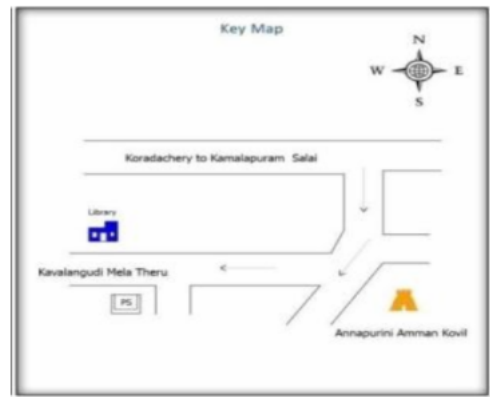

Google Map View

Polling Station Building Front View

Polling Station Front View

Cad View

Key MAP View

1 பெயர் : ஜீவா கணவர் பெயர்: ரகு வீட்டு எண் : 1 வயது : 32 பாலினம் : பெண் Photo is available	UXH0835678	2 பெயர் : சூபா தந்தை பெயர்: சவுந்தராஜ் வீட்டு எண் : 1-56 வயது : 33 பாலினம் : பெண் Photo is available	UXH0748251	3 பெயர் : ருபா தந்தை பெயர்: செளந்தராஜன் வீட்டு எண் : 1-56 வயது : 29 பாலினம் : பெண் Photo is available	UXH1120039
4 பெயர் : ஆகிலா தந்தை பெயர்: செளந்தரராசு வீட்டு எண் : 1-56 வயது : 27 பாலினம் : பெண் Photo is available	UXH1139450	5 பெயர் : ரூபினி கணவர் பெயர்: அருண்குமார் வீட்டு எண் : 1/254 வயது : 28 பாலினம் : பெண் Photo is available	UXH2400471	6 பெயர் : ராஜேஸ்வரி தந்தை பெயர்: கணபதி வீட்டு எண் : 2-9-1 வயது : 32 பாலினம் : பெண் Photo is available	UXH0651836
7 பெயர் : மணிகண்டன் தந்தை பெயர்: கணபதி வீட்டு எண் : 2-18 வயது : 28 பாலினம் : ஆண் Photo is available	UXH1119973	8 பெயர் : சமித்ரா கணவர் பெயர்: காமராஜ் வீட்டு எண் : 2-22B வயது : 50 பாலினம் : பெண் Photo is available	UXH0651786	9 பெயர் : தமிழரசி கணவர் பெயர்: ஞானசேகரன் வீட்டு எண் : 2-48-9 வயது : 35 பாலினம் : பெண் Photo is available	UXH0337303
10 பெயர் : திவ்யா கணவர் பெயர்: ரமேஷ் வீட்டு எண் : 2/66ஏ வயது : 30 பாலினம் : பெண் Photo is available	UXH2647931	11 பெயர் : விவேக் தந்தை பெயர்: இராஜாங்கம் வீட்டு எண் : 2/94 வயது : 34 பாலினம் : ஆண் Photo is available	UXH0385427	12 பெயர் : சேதுமாதவன் தந்தை பெயர்: அம்பிகாபதி வீட்டு எண் : 2-98 வயது : 23 பாலினம் : ஆண் Photo is available	UXH2381994
13 பெயர் : பரமேஸ்வரி தந்தை பெயர்: இளங்கோவன் வீட்டு எண் : 2/136 வயது : 27 பாலினம் : பெண் Photo is available	UXH1175272	14 பெயர் : மல்லிகாதேவி கணவர் பெயர்: தமிழ்மணி வீட்டு எண் : 2/137 வயது : 27 பாலினம் : பெண் Photo is available	UXH2500262	15 பெயர் : செல்வி கணவர் பெயர்: முருகன் வீட்டு எண் : 2-138 வயது : 39 பாலினம் : பெண் Photo is available	UXH0483651
16 பெயர் : மஞ்சளா தந்தை பெயர்: முருகையன் வீட்டு எண் : 2/138 வயது : 36 பாலினம் : பெண் Photo is available	UXH2666808	17 பெயர் : இலக்கியா கணவர் பெயர்: சதாகர் வீட்டு எண் : 2-141 வயது : 36 பாலினம் : பெண் Photo is available	UXH0835702	#2 18 பெயர் : தமிழ்மணி குஞ்சுபிள்ளை தந்தை பெயர்: குஞ்சுபிள்ளை வீட்டு எண் : 2-142 வயது : 43 பாலினம் : ஆண் Photo is available	UXH0835694
19 பெயர் : ரமேஷ் தந்தை பெயர்: நடேசன் வீட்டு எண் : 2-147 வயது : 40 பாலினம் : ஆண் Photo is available	UXH0483669	20 பெயர் : முகா தந்தை பெயர்: ராஜா வீட்டு எண் : 2/152 வயது : 26 பாலினம் : பெண் Photo is available	UXH2639615	21 பெயர் : சங்கீதா கணவர் பெயர்: மூவேந்தன் வீட்டு எண் : 2/152ஏ வயது : 37 பாலினம் : பெண் Photo is available	UXH2415529
22 பெயர் : திவாகர் தந்தை பெயர்: ராஜப்பன் வீட்டு எண் : 2/154 வயது : 28 பாலினம் : ஆண் Photo is available	UXH1379353	23 பெயர் : விக்னேஷ் தந்தை பெயர்: மூர்த்தி வீட்டு எண் : 2-157 வயது : 28 பாலினம் : ஆண் Photo is available	UXH1139526	24 பெயர் : சரத்குமார் தந்தை பெயர்: பன்னீர்செல்வம் வீட்டு எண் : 2/161 வயது : 32 பாலினம் : ஆண் Photo is available	UXH1304252
25 பெயர் : அரவிந்தன் தந்தை பெயர்: கருணாநிதி வீட்டு எண் : 2-162 வயது : 29 பாலினம் : ஆண் Photo is available	UXH1119916	26 பெயர் : சரத்குமார் தந்தை பெயர்: பன்னீர்செல்வம் வீட்டு எண் : 2/163ஏ வயது : 27 பாலினம் : ஆண் Photo is available	UXH2649523	27 பெயர் : தினேஷ்குமார் தந்தை பெயர்: பன்னீர்செல்வம் வீட்டு எண் : 2-163ஏ வயது : 24 பாலினம் : ஆண் Photo is available	UXH2380731
28 பெயர் : ரகு தந்தை பெயர்: ராஜேந்திரன் வீட்டு எண் : 2-166 வயது : 32 பாலினம் : ஆண் Photo is available	UXH0651976	29 பெயர் : ரமணி தந்தை பெயர்: ராஜேந்திரன் வீட்டு எண் : 2-166 வயது : 30 பாலினம் : ஆண் Photo is available	UXH0748236	30 பெயர் : அஜித் தந்தை பெயர்: ராஜேந்திரன் வீட்டு எண் : 2-166 வயது : 29 பாலினம் : ஆண் Photo is available	UXH1119908