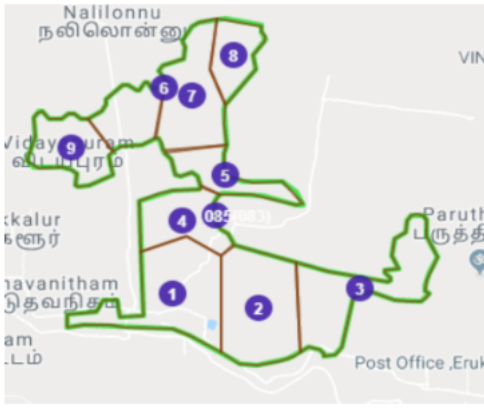

3. வாக்குச் சாவடியின் விவரங்கள்

<p>வாக்குச் சாவடியின் எண் மற்றும் பெயர் :</p> <p>91 - அரசு உயர்நிலைப் பள்ளிகண்கொடுத்தவணிதம் 610102, புதிய ஒட்டுக்கட்டிடம் கிழக்கு பகுதி வடக்கு பார்த்தது</p> <p>வாக்குச் சாவடியின் முகவரி :</p> <p>அரசு உயர்நிலைப் பள்ளிகண்கொடுத்தவணிதம் 610102, புதிய ஒட்டுக்கட்டிடம் கிழக்கு பகுதி வடக்கு பார்த்தது</p>	<p>வாக்குச் சாவடியின் வகைப்பாடு (ஆண்/பெண்/பொது)</p>	<p>பொது</p>
	<p>துணை வாக்குச் சாவடிகளின் எண்ணிக்கை :</p>	<p>0</p>

Google Map View

Polling Station Building Front View

Polling Station Front View

Cad View

Key MAP View

சட்டமன்றத் தொகுதியின் எண் மற்றும் பெயர் : 168-திருவாரூர் பிரிவு எண் மற்றும் பெயர் 1-கண்கொடுத்த வணிதம் (வ,கி) மற்றும் (ஊ), நத்தம்