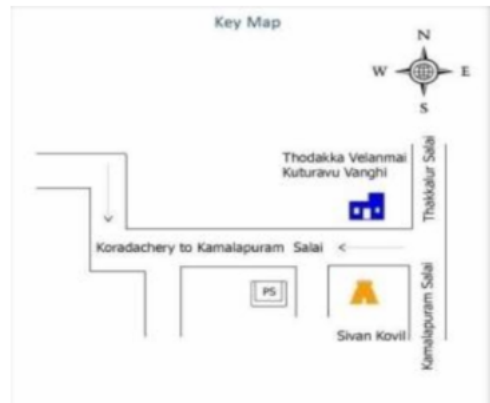

Google Map View

Polling Station Building Front View

Polling Station Front View

Cad View

Key MAP View

சட்டமன்றத் தொகுதியின் எண் மற்றும் பெயர் : 168-திருவாரூர் பிரிவு எண் மற்றும் பெயர் 1-கண்கொடுத்த வணிதம் (வ,கி) மற்றும் (ஊ), நத்தம்