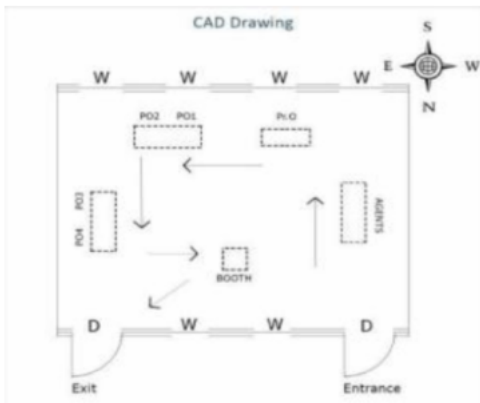

Google Map View

Polling Station Building Front View

Polling Station Front View

Cad View

Key MAP View

சட்டமன்றத் தொகுதியின் எண் மற்றும் பெயர் : 168-திருவாரூர் பிரிவு எண் மற்றும் பெயர் 1-கண்கொடுத்த வணிதம் (வ,கி) மற்றும் (ஊ), நத்தம்