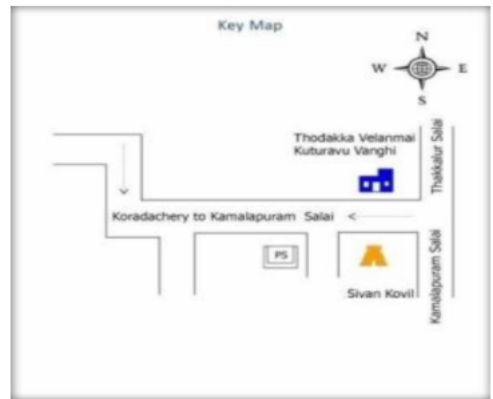

Google Map View

Polling Station Building Front View

Polling Station Front View

Cad View

Key MAP View

சட்டமன்றத் தொகுதியின் எண் மற்றும் பெயர் : 168-திருவாரூர் பிரிவு எண் மற்றும் பெயர் 1-வகண்கொடுத்த வணிகம் (வ,கி) மற்றும் (ஊ), வீரன் பட்டக்குளத்தெரு