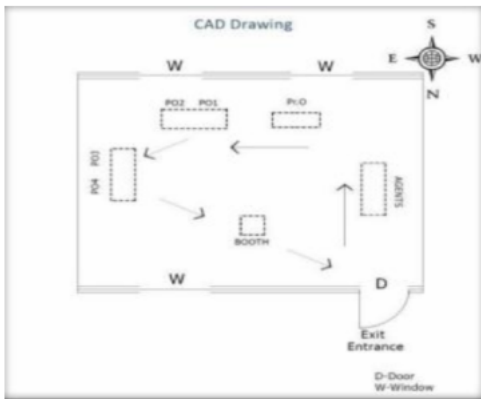

Google Map View

Polling Station Building Front View

Polling Station Front View

Cad View

Key MAP View

சட்டமன்றத் தொகுதியின் எண் மற்றும் பெயர் : 168-திருவாரூர் பிரிவு எண் மற்றும் பெயர் 1-வகண்கொடுத்த வணிகம் (வ,கி) மற்றும் (ஊ), வீரன் பட்டக்குளத்தெரு