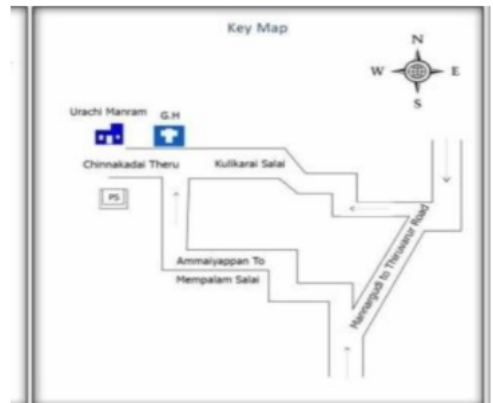

3. வாக்குச் சாவடியின் விவரங்கள்

<p>வாக்குச் சாவடியின் எண் மற்றும் பெயர் :</p> <p>98 - அரசினர் மேல் நிலைப்பள்ளி, குளிக்கரை 613 704, தெற்கு பக்க ஒட்டுக் கட்டிடம் கிழக்கு பகுதி, வடக்கு பார்த்தது</p> <p>வாக்குச் சாவடியின் முகவரி :</p> <p>அரசினர் மேல் நிலைப்பள்ளி, குளிக்கரை 613 704,, தெற்கு பக்க ஒட்டுக் கட்டிடம், கிழக்கு பகுதி, வடக்கு பார்த்தது</p>	<p style="text-align: center;">வாக்குச் சாவடியின் வகைப்பாடு (ஆண்/பெண்/பொது)</p>	<p style="text-align: center;">பொது</p>
	<p>துணை வாக்குச் சாவடிகளின் எண்ணிக்கை :</p>	0

Google Map View

Polling Station Building Front View

Polling Station Front View

Cad View

Key MAP View