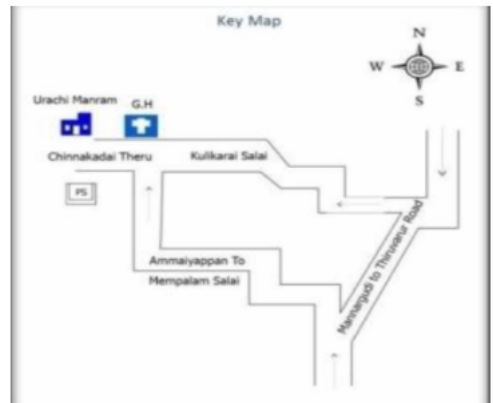

Google Map View

Polling Station Building Front View

Polling Station Front View

Cad View

Key MAP View

1 பெயர் : சுகன்யா கணவர் பெயர்: பருவதம் வீட்டு எண் : 1 வயது : 36 பாலினம் : பெண்	UXH0955625 Photo is available	2 பெயர் : மைதிலி தந்தை பெயர்: மாதவன் வீட்டு எண் : 1 வயது : 35 பாலினம் : பெண்	UXH0955872 Photo is available	3 பெயர் : சஸ்வரி ராஜாராமன் தந்தை பெயர்: சஸ்வரி ராஜாராமன் வீட்டு எண் : 1/2 வயது : 21 பாலினம் : பெண்	UXH2610319 Photo is available
4 பெயர் : கீர்த்திவாசன் தந்தை பெயர்: வைத்தியநாதன் வீட்டு எண் : 1/4 வயது : 25 பாலினம் : ஆண்	UXH2318392 Photo is available	5 பெயர் : தர்ஷினி தந்தை பெயர்: வைத்தியநாதன் வீட்டு எண் : 1/4 வயது : 23 பாலினம் : பெண்	UXH2318251 Photo is available	6 பெயர் : தேவி கணவர் பெயர்: செல்வகுமார் வீட்டு எண் : 1-5 வயது : 38 பாலினம் : பெண்	UXH0527440 Photo is available
7 பெயர் : தருண் செல்வகுமார் தந்தை பெயர்: தருண் செல்வகுமார் வீட்டு எண் : 1/5 வயது : 19 பாலினம் : ஆண்	UXH2637890 Photo is available	8 பெயர் : தனிஸ்வரன் தந்தை பெயர்: செல்வகுமார் வீட்டு எண் : 1/5 வடக்குவெளி வயது : 22 பாலினம் : ஆண்	UXH2507788 Photo is available	9 பெயர் : கிரிஷ்ணவேணி மாரிமுத்து தந்தை பெயர்: கிரிஷ்ணவேணி மாரிமுத்து வீட்டு எண் : 1/6 வயது : 24 பாலினம் : பெண்	UXH2608586 Photo is available
10 பெயர் : மகேந்திரன் தந்தை பெயர்: வைத்திலிங்கம் வீட்டு எண் : 1-7 வயது : 40 பாலினம் : ஆண்	UXH0385047 Photo is available	11 பெயர் : சித்ரா கணவர் பெயர்: தியாகராஜன் வீட்டு எண் : 1-8 வயது : 39 பாலினம் : பெண்	UXH1119304 Photo is available	12 பெயர் : சூபா கணவர் பெயர்: ஸ்டாலின் வீட்டு எண் : 1-9 வயது : 35 பாலினம் : பெண்	UXH0752576 Photo is available
13 பெயர் : லிக்னேஷ் தந்தை பெயர்: ஸ்டாலின் வீட்டு எண் : 1-9 வயது : 29 பாலினம் : ஆண்	UXH0894691 Photo is available	14 பெயர் : சேதுபதி தந்தை பெயர்: ஆனந்தன் வீட்டு எண் : 1-10 வயது : 38 பாலினம் : ஆண்	UXH0527648 Photo is available	15 பெயர் : பவித்ரா கணவர் பெயர்: சேதுபதி வீட்டு எண் : 1/10 வயது : 31 பாலினம் : பெண்	UXH2318152 Photo is available
16 பெயர் : திவாகர் தந்தை பெயர்: சேகர் வீட்டு எண் : 1-11 வயது : 34 பாலினம் : ஆண்	UXH0752568 Photo is available	17 பெயர் : குருமூர்த்தி தந்தை பெயர்: சேகர் வீட்டு எண் : 1-11 வயது : 30 பாலினம் : ஆண்	UXH0752550 Photo is available	18 பெயர் : வினோத் தந்தை பெயர்: சேகர் வீட்டு எண் : 1/11 வயது : 24 பாலினம் : ஆண்	UXH2318467 Photo is available
19 பெயர் : ராணி ராஜன்தரன் கணவர் பெயர்: ராஜன்தரன் ராஜன்தரன் வீட்டு எண் : 1/17 வயது : 58 பாலினம் : பெண்	UXH2595528 Photo is available	20 பெயர் : வாசு தந்தை பெயர்: ராஜேந்திரன் வீட்டு எண் : 1-17 வயது : 41 பாலினம் : ஆண்	UXH0527598 Photo is available	21 பெயர் : சதிஷ் தந்தை பெயர்: ராஜேந்திரன் வீட்டு எண் : 1-17 வயது : 38 பாலினம் : ஆண்	UXH0527606 Photo is available
22 பெயர் : சூதா தந்தை பெயர்: ஐயப்பன் வீட்டு எண் : 1/18 வயது : 35 பாலினம் : பெண்	UXH2318236 Photo is available	23 பெயர் : குபேந்திரன் தந்தை பெயர்: முத்துகுமாரசாமி வீட்டு எண் : 1/18 வயது : 24 பாலினம் : ஆண்	UXH2318434 Photo is available	24 பெயர் : சக்திவேல் தந்தை பெயர்: முருகையன் வீட்டு எண் : 1-19 வயது : 38 பாலினம் : ஆண்	UXH0527663 Photo is available
25 பெயர் : தர்ஷினி தந்தை பெயர்: குமார் வீட்டு எண் : 1/19 வயது : 20 பாலினம் : பெண்	UXH2665180 Photo is available	26 பெயர் : கலைவாணி தந்தை பெயர்: சேகர் வீட்டு எண் : 1/21 வயது : 27 பாலினம் : பெண்	UXH2521391 Photo is available	27 பெயர் : ஜானகி கணவர் பெயர்: சிவக்குமார் வீட்டு எண் : 1-22 வயது : 45 பாலினம் : பெண்	UXH1119270 Photo is available
28 பெயர் : தங்கமணி தந்தை பெயர்: பன்னீர்செல்வம் வீட்டு எண் : 1/22 வயது : 23 பாலினம் : ஆண்	UXH2318350 Photo is available	29 பெயர் : லிக்ரம் தந்தை பெயர்: சிவகுமார் வீட்டு எண் : 1/22 வயது : 23 பாலினம் : ஆண்	UXH2318095 Photo is available	30 பெயர் : விஜயா தந்தை பெயர்: ரவி வீட்டு எண் : 1-23 வயது : 35 பாலினம் : பெண்	UXH0527465 Photo is available