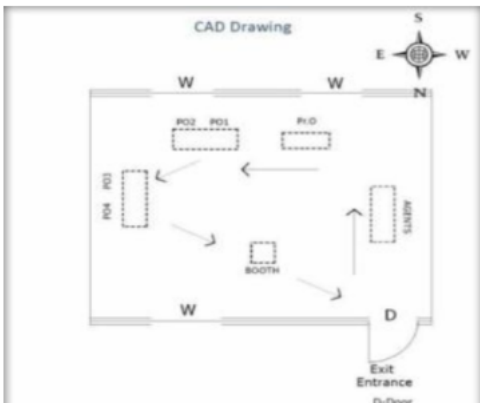

Google Map View

Polling Station Building Front View

Polling Station Front View

Cad View

Key MAP View

1 பெயர் : சுகன்யா கணவர் பெயர்: பருவதம் வீட்டு எண் : 1 வயது : 36 பாலினம் : பெண்	UXH0955625 Photo is available	2 பெயர் : மைதிலி தந்தை பெயர்: மாதவன் வீட்டு எண் : 1 வயது : 35 பாலினம் : பெண்	UXH0955872 Photo is available	3 பெயர் : சஸ்வரி ராஜாராமன் தந்தை பெயர்: சஸ்வரி ராஜாராமன் வீட்டு எண் : 1/2 வயது : 21 பாலினம் : பெண்	UXH2610319 Photo is available
4 பெயர் : கீர்த்திவாசன் தந்தை பெயர்: வைத்தியநாதன் வீட்டு எண் : 1/4 வயது : 25 பாலினம் : ஆண்	UXH2318392 Photo is available	5 பெயர் : தர்ஷினி தந்தை பெயர்: வைத்தியநாதன் வீட்டு எண் : 1/4 வயது : 23 பாலினம் : பெண்	UXH2318251 Photo is available	6 பெயர் : தேவி கணவர் பெயர்: செல்வகுமார் வீட்டு எண் : 1-5 வயது : 38 பாலினம் : பெண்	UXH0527440 Photo is available
7 பெயர் : தருண் செல்வகுமார் தந்தை பெயர்: தருண் செல்வகுமார் வீட்டு எண் : 1/5 வயது : 19 பாலினம் : ஆண்	UXH2637890 Photo is available	8 பெயர் : தனிஸ்வரன் தந்தை பெயர்: செல்வகுமார் வீட்டு எண் : 1/5 வடக்குவெளி வயது : 22 பாலினம் : ஆண்	UXH2507788 Photo is available	9 பெயர் : கிரிஷ்ணவேணி மாரிமுத்து தந்தை பெயர்: கிரிஷ்ணவேணி மாரிமுத்து வீட்டு எண் : 1/6 வயது : 24 பாலினம் : பெண்	UXH2608586 Photo is available
10 பெயர் : மகேந்திரன் தந்தை பெயர்: வைத்திலிங்கம் வீட்டு எண் : 1-7 வயது : 40 பாலினம் : ஆண்	UXH0385047 Photo is available	11 பெயர் : சித்ரா கணவர் பெயர்: தியாகராஜன் வீட்டு எண் : 1-8 வயது : 39 பாலினம் : பெண்	UXH1119304 Photo is available	12 பெயர் : சூபா கணவர் பெயர்: ஸ்டாலின் வீட்டு எண் : 1-9 வயது : 35 பாலினம் : பெண்	UXH0752576 Photo is available
13 பெயர் : லிக்னேஷ் தந்தை பெயர்: ஸ்டாலின் வீட்டு எண் : 1-9 வயது : 29 பாலினம் : ஆண்	UXH0894691 Photo is available	14 பெயர் : சேதுபதி தந்தை பெயர்: ஆனந்தன் வீட்டு எண் : 1-10 வயது : 38 பாலினம் : ஆண்	UXH0527648 Photo is available	15 பெயர் : பவித்ரா கணவர் பெயர்: சேதுபதி வீட்டு எண் : 1/10 வயது : 31 பாலினம் : பெண்	UXH2318152 Photo is available
16 பெயர் : திவாகர் தந்தை பெயர்: சேகர் வீட்டு எண் : 1-11 வயது : 34 பாலினம் : ஆண்	UXH0752568 Photo is available	17 பெயர் : குருமூர்த்தி தந்தை பெயர்: சேகர் வீட்டு எண் : 1-11 வயது : 30 பாலினம் : ஆண்	UXH0752550 Photo is available	18 பெயர் : வினோத் தந்தை பெயர்: சேகர் வீட்டு எண் : 1/11 வயது : 24 பாலினம் : ஆண்	UXH2318467 Photo is available
19 பெயர் : ராணி ராஜன்தரன் கணவர் பெயர்: ராஜன்தரன் ராஜன்தரன் வீட்டு எண் : 1/17 வயது : 58 பாலினம் : பெண்	UXH2595528 Photo is available	20 பெயர் : வாசு தந்தை பெயர்: ராஜேந்திரன் வீட்டு எண் : 1-17 வயது : 41 பாலினம் : ஆண்	UXH0527598 Photo is available	21 பெயர் : சதிஷ் தந்தை பெயர்: ராஜேந்திரன் வீட்டு எண் : 1-17 வயது : 38 பாலினம் : ஆண்	UXH0527606 Photo is available
22 பெயர் : சூதா தந்தை பெயர்: ஐயப்பன் வீட்டு எண் : 1/18 வயது : 35 பாலினம் : பெண்	UXH2318236 Photo is available	23 பெயர் : குபேந்திரன் தந்தை பெயர்: முத்துகுமாரசாமி வீட்டு எண் : 1/18 வயது : 24 பாலினம் : ஆண்	UXH2318434 Photo is available	24 பெயர் : சக்திவேல் தந்தை பெயர்: முருகையன் வீட்டு எண் : 1-19 வயது : 38 பாலினம் : ஆண்	UXH0527663 Photo is available
25 பெயர் : தர்ஷினி தந்தை பெயர்: குமார் வீட்டு எண் : 1/19 வயது : 20 பாலினம் : பெண்	UXH2665180 Photo is available	26 பெயர் : கலைவாணி தந்தை பெயர்: சேகர் வீட்டு எண் : 1/21 வயது : 27 பாலினம் : பெண்	UXH2521391 Photo is available	27 பெயர் : ஜானகி கணவர் பெயர்: சிவக்குமார் வீட்டு எண் : 1-22 வயது : 45 பாலினம் : பெண்	UXH1119270 Photo is available
28 பெயர் : தங்கமணி தந்தை பெயர்: பன்னீர்செல்வம் வீட்டு எண் : 1/22 வயது : 23 பாலினம் : ஆண்	UXH2318350 Photo is available	29 பெயர் : லிக்ரம் தந்தை பெயர்: சிவகுமார் வீட்டு எண் : 1/22 வயது : 23 பாலினம் : ஆண்	UXH2318095 Photo is available	30 பெயர் : விஜயா தந்தை பெயர்: ரவி வீட்டு எண் : 1-23 வயது : 35 பாலினம் : பெண்	UXH0527465 Photo is available