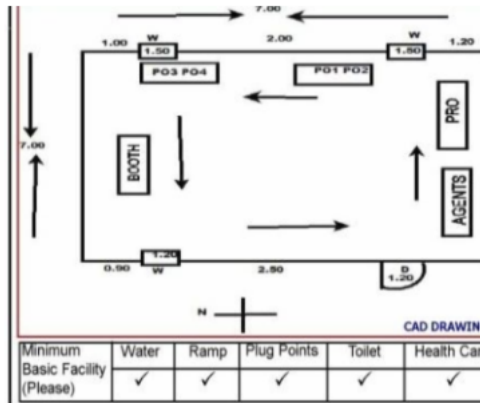

Google Map View

Polling Station Building Front View

Polling Station Front View

Cad View

Key MAP View

1	SGB1159201	பெயர் : ரவி தந்தை பெயர்: பிச்சைபிள்ளை வீட்டு எண் : 0 வயது : 48 பாலினம் : ஆண்	Photo is available	2	SGB1159243	பெயர் : ஜெயமலதா கணவர் பெயர்: தனசங்கர் வீட்டு எண் : 0 வயது : 47 பாலினம் : பெண்	Photo is available	3	SGB1231059	பெயர் : சந்திரா கணவர் பெயர்: சுப்ரமணியம் வீட்டு எண் : 1 வயது : 68 பாலினம் : பெண்	Photo is available
4	SGB0928804	பெயர் : திலகவதி கணவர் பெயர்: பாலகிருஷ்ணன் வீட்டு எண் : 1 வயது : 67 பாலினம் : பெண்	Photo is available	5	SGB1231067	பெயர் : செந்தில் குமார் தந்தை பெயர்: சுப்ரமணியம் வீட்டு எண் : 1 வயது : 51 பாலினம் : ஆண்	Photo is available	6	FFS0928473	பெயர் : அலோசியஸ் ரூலித் தந்தை பெயர்: போதகர் வீட்டு எண் : 1 வயது : 47 பாலினம் : ஆண்	Photo is available
7	SGB0928952	பெயர் : செந்தில் குமார் தந்தை பெயர்: பாலகிருஷ்ணன் வீட்டு எண் : 1 வயது : 43 பாலினம் : ஆண்	Photo is available	8	SGB2188563	பெயர் : குலசக்ஷி கணவர் பெயர்: கண்ணன் வீட்டு எண் : 1 வயது : 31 பாலினம் : பெண்	Photo is available	9	SGB0605329	பெயர் : செந்தில்ராணி கணவர் பெயர்: செந்தில் குமார் வீட்டு எண் : 1-1A வயது : 45 பாலினம் : பெண்	Photo is available
10	SGB0207985	பெயர் : ஜீவா கணவர் பெயர்: குமார் வீட்டு எண் : 1-1A வயது : 42 பாலினம் : பெண்	Photo is available	11	SGB0957175	பெயர் : உமாதேவி கணவர் பெயர்: சந்தோஷ் குமார் வீட்டு எண் : 1-2 வயது : 37 பாலினம் : பெண்	Photo is available	12	SGB2385748	பெயர் : நதியா தந்தை பெயர்: குமார் வீட்டு எண் : 1/2 வயது : 20 பாலினம் : பெண்	Photo is available
13	SGB0745158	பெயர் : சூதா கணவர் பெயர்: சங்கர் வீட்டு எண் : 1-3 வயது : 35 பாலினம் : பெண்	Photo is available	14	SGB0000042	பெயர் : ராஜேஷ் குமார் தந்தை பெயர்: முத்தமிழ்செல்வன் வீட்டு எண் : 1-4 வயது : 38 பாலினம் : ஆண்	Photo is available	15	SGB0386946	பெயர் : ரஞ்சித் குமார் தந்தை பெயர்: முத்தமிழ்செல்வன் வீட்டு எண் : 1-4 வயது : 32 பாலினம் : ஆண்	Photo is available
16	SGB2144905	பெயர் : பிரியா தர்ஷினி கணவர் பெயர்: சீனிவாசன் வீட்டு எண் : 1/4 வயது : 23 பாலினம் : பெண்	Photo is available	17	SGB0605378	பெயர் : சியாமளா கணவர் பெயர்: கோபால் வீட்டு எண் : 1-7A வயது : 39 பாலினம் : பெண்	Photo is available	18	SGB1154756	பெயர் : சூர்யா தந்தை பெயர்: விஸ்வநாதன் வீட்டு எண் : 1/8 வயது : 33 பாலினம் : பெண்	Photo is available
19	SGB2093623	பெயர் : வினோதா கணவர் பெயர்: ஸ்ரீநிவாசன் வீட்டு எண் : 1/10 வயது : 35 பாலினம் : பெண்	Photo is available	20	SGB2144822	பெயர் : சதீஷ் தந்தை பெயர்: வடிவேல் வீட்டு எண் : 1/11 வயது : 24 பாலினம் : ஆண்	Photo is available	21	SGB2144988	பெயர் : ராஜகுரு தந்தை பெயர்: ரவிசந்திரன் வீட்டு எண் : 1/12 வயது : 23 பாலினம் : ஆண்	Photo is available
22	SGB1154772	பெயர் : சாந்தி கணவர் பெயர்: மனோகரன் வீட்டு எண் : 1/12A வயது : 35 பாலினம் : பெண்	Photo is available	23	SGB0605345	பெயர் : செல்லபாண்டியன் தந்தை பெயர்: மாரியப்பன் வீட்டு எண் : 1-13 வயது : 48 பாலினம் : ஆண்	Photo is available	24	SGB0744946	பெயர் : தினேஷ் குமார் தந்தை பெயர்: பாலகிருஷ்ணன் வீட்டு எண் : 1-13 வயது : 34 பாலினம் : ஆண்	Photo is available
25	SGB2144913	பெயர் : பாணு பிரியா கணவர் பெயர்: தினேஷ் குமார் வீட்டு எண் : 1/13 வயது : 26 பாலினம் : பெண்	Photo is available	26	SGB2023513	பெயர் : தீபாந்தம் தந்தை பெயர்: கோவிந்தராஜ் வீட்டு எண் : 1/13B வயது : 36 பாலினம் : பெண்	Photo is available	27	SGB0747642	பெயர் : அஷ்வின் தந்தை பெயர்: ராஜகோபாலன் வீட்டு எண் : 1-14 வயது : 29 பாலினம் : ஆண்	Photo is available
28	SGB1032846	பெயர் : ஜெயலட்சுமி தந்தை பெயர்: கருணாநிதி வீட்டு எண் : 1-14 வயது : 28 பாலினம் : பெண்	Photo is available	29	SGB2508703	பெயர் : லாவண்யா தாயின் பெயர்: ஜெயமலதா வீட்டு எண் : 1/14 வயது : 19 பாலினம் : பெண்	Photo is available	30	SGB2145001	பெயர் : விமல் தந்தை பெயர்: சேகர் வீட்டு எண் : 1/15 வயது : 41 பாலினம் : ஆண்	Photo is available