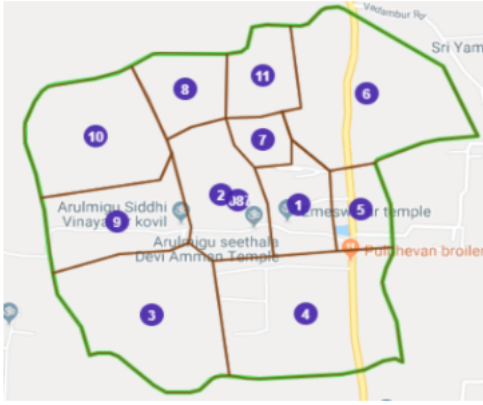

Nazri Naksha