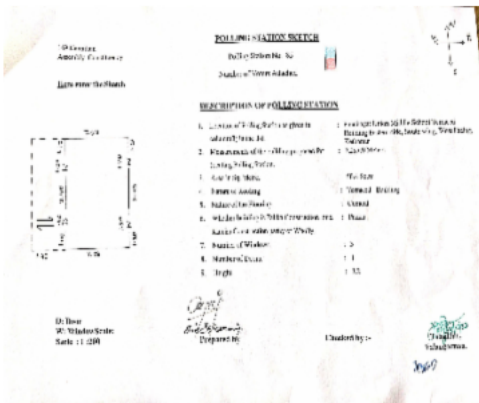

Nazri Naksha

Google Map View

Polling Station Building Front View

Polling Station Front View

Cad View

Key MAP View

1 பெயர் : பிரபாவதி கணவர் பெயர் : கிருஷ்ண தேவர் வீட்டு எண் : 1 வயது : 62 பாலினம் : பெண் Photo is available	SGB2278976	2 பெயர் : அனிதா கணவர் பெயர் : அழகேசன் வீட்டு எண் : 1 வயது : 27 பாலினம் : பெண் Photo is available	SGB2278893	3 பெயர் : அமலா தந்தை பெயர் : ஆரோக்கியசாமி வீட்டு எண் : 1/3 வயது : 36 பாலினம் : பெண் Photo is available	SGB2279040
4 பெயர் : பாரதி தந்தை பெயர் : பாலு வீட்டு எண் : 1/42 வயது : 23 பாலினம் : ஆண் Photo is available	SGB2278943	5 பெயர் : கோபால் தந்தை பெயர் : கலியபெருமாள் வீட்டு எண் : 1-52 வயது : 38 பாலினம் : ஆண் Photo is available	SGB0019968	6 பெயர் : அனுசியா கணவர் பெயர் : கோபால் வீட்டு எண் : 1-52 வயது : 36 பாலினம் : பெண் Photo is available	SGB0572511
7 பெயர் : பாலகுரு தந்தை பெயர் : சிதம்பரம் வீட்டு எண் : 1A வயது : 49 பாலினம் : ஆண் Photo is available	SGB1429216	8 பெயர் : புனிதா கணவர் பெயர் : பாலகுரு வீட்டு எண் : 1A வயது : 45 பாலினம் : பெண் Photo is available	FFS1117944	9 பெயர் : மகேந்திரன் தந்தை பெயர் : உத்திராபதி வீட்டு எண் : 2 வயது : 46 பாலினம் : ஆண் Photo is available	FFS1446699
10 பெயர் : விஜய் தந்தை பெயர் : உத்திராபதி வீட்டு எண் : 2 வயது : 42 பாலினம் : ஆண் Photo is available	FFS6550198	11 பெயர் : விஜயலதா கணவர் பெயர் : விஜய் வீட்டு எண் : 2 வயது : 37 பாலினம் : பெண் Photo is available	SGB0833574	12 பெயர் : செல்வாஜலக்கிய செல்வராஜ் தந்தை பெயர் : செல்வராஜ் வீட்டு எண் : 2-16 வயது : 30 பாலினம் : பெண் Photo is available	SGB2379899
13 பெயர் : தென்னரசு தந்தை பெயர் : கலியபெருமாள் வீட்டு எண் : 2/26 வயது : 27 பாலினம் : ஆண் Photo is available	SGB2016418	14 பெயர் : பானுப்ரியா ஸ் கணவர் பெயர் : ஸ்டாலின் வீட்டு எண் : 2/27 வயது : 33 பாலினம் : பெண் Photo is available	SGB2069979	15 பெயர் : லெட்சுமணன் தனபால் தந்தை பெயர் : தனபால் வீட்டு எண் : 2/27 வயது : 25 பாலினம் : ஆண் Photo is available	SGB2378297
16 பெயர் : ராமலிங்கம் தனபால் தந்தை பெயர் : தனபால் வீட்டு எண் : 2/27 வயது : 22 பாலினம் : ஆண் Photo is available	SGB2380624	17 பெயர் : ராஜகுமாரி கணவர் பெயர் : சரவணன் வீட்டு எண் : 2/45 வயது : 35 பாலினம் : பெண் Photo is available	SGB2265205	18 பெயர் : பெரியார் கனிமொழி தந்தை பெயர் : பக்கிரிசாமி வீட்டு எண் : 2/62 வயது : 27 பாலினம் : பெண் Photo is available	SGB2015659
19 பெயர் : விக்டோரியா கணவர் பெயர் : மணிமாறன் வீட்டு எண் : 2/83 வயது : 36 பாலினம் : பெண் Photo is available	SGB2251494	20 பெயர் : சிவதாஸ் கலியபெருமாள் தந்தை பெயர் : கலியபெருமாள் வீட்டு எண் : 2/91 வயது : 32 பாலினம் : ஆண் Photo is available	SGB2379873	21 பெயர் : சந்தியா கணவர் பெயர் : வினராஜ் வீட்டு எண் : 2/256 வயது : 30 பாலினம் : பெண் Photo is available	SGB2206696
22 பெயர் : நவீன் தந்தை பெயர் : ராமமூர்த்தி வீட்டு எண் : 2/256 வயது : 26 பாலினம் : ஆண் Photo is available	SGB2495810	23 பெயர் : ராகுல் பாலகுரு தந்தை பெயர் : பாலகுரு வீட்டு எண் : 3 வயது : 23 பாலினம் : ஆண் Photo is available	SGB2379790	24 பெயர் : ஆர்த்தி தாயின் பெயர் : ஜோதி வீட்டு எண் : 3/1 வயது : 22 பாலினம் : பெண் Photo is available	SGB2279016
25 பெயர் : சகுந்தலா கணவர் பெயர் : கெடிராஜன் வீட்டு எண் : 5 வயது : 65 பாலினம் : பெண் Photo is available	SGB1429273	26 பெயர் : பொன்னுசாமி தந்தை பெயர் : கணேசபணிக்கர் வீட்டு எண் : 7 வயது : 74 பாலினம் : ஆண் Photo is available	SGB1429281	27 பெயர் : கௌரி கணவர் பெயர் : பொன்னுசாமி வீட்டு எண் : 7 வயது : 66 பாலினம் : பெண் Photo is available	SGB1429299
28 பெயர் : சித்திரவேல் தந்தை பெயர் : பொன்னுசாமி வீட்டு எண் : 7 வயது : 44 பாலினம் : ஆண் Photo is available	FFS1159565	29 பெயர் : பிரிதிவிராஜ் தந்தை பெயர் : பொன்னுசாமி வீட்டு எண் : 7 வயது : 43 பாலினம் : ஆண் Photo is available	FFS1445998	30 பெயர் : ரேவதி கணவர் பெயர் : பிரிதிவிராஜ் வீட்டு எண் : 7 வயது : 41 பாலினம் : பெண் Photo is available	SGB0420109