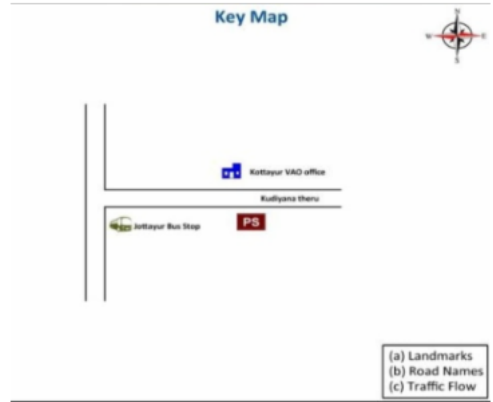

Google Map View

Polling Station Building Front View

Polling Station Front View

Cad View

Key MAP View

1 பெயர் : ராஜேந்திரன் தந்தை பெயர்: ஆறுமுகம் வீட்டு எண் : 1 வயது : 67 பாலினம் : ஆண்	SGB1438217 Photo is available	2 பெயர் : கண்ணகி கணவர் பெயர்: ராஜேந்திரன் வீட்டு எண் : 1 வயது : 61 பாலினம் : பெண்	SGB1438225 Photo is available	3 பெயர் : பிரதான மணிகண்டன் தந்தை பெயர்: சண்முகம் வீட்டு எண் : 1 வயது : 37 பாலினம் : ஆண்	SGB2148443 Photo is available
4 பெயர் : ரகுநாத் தந்தை பெயர்: ராஜேந்திரன் வீட்டு எண் : 1-1 வயது : 41 பாலினம் : ஆண்	SGB0019992 Photo is available	5 பெயர் : வினோத் தந்தை பெயர்: ராஜேந்திரன் வீட்டு எண் : 1-1 வயது : 37 பாலினம் : ஆண்	FFS6658595 Photo is available	6 பெயர் : காயத்ரி கணவர் பெயர்: ரகுநாத் வீட்டு எண் : 1/1 வயது : 33 பாலினம் : பெண்	SGB2148468 Photo is available
7 பெயர் : அகிலா தந்தை பெயர்: விஜயபாண்டியன் வீட்டு எண் : 1-2 வயது : 30 பாலினம் : பெண்	SGB1110535 Photo is available	8 பெயர் : கார்த்திகா தந்தை பெயர்: விஜயபாண்டியன் வீட்டு எண் : 1-2 வயது : 29 பாலினம் : பெண்	SGB1110568 Photo is available	9 பெயர் : ஈஸ்வரி தந்தை பெயர்: விஜயபாண்டியன் வீட்டு எண் : 1/2 வயது : 29 பாலினம் : பெண்	SGB1144112 Photo is available
10 பெயர் : மகாலட்சுமி கணவர் பெயர்: பாலையன் வீட்டு எண் : 1/15 வயது : 29 பாலினம் : பெண்	SGB2147908 Photo is available	11 பெயர் : அரவித் தந்தை பெயர்: ரவி வீட்டு எண் : 1/23 வயது : 24 பாலினம் : ஆண்	SGB2147940 Photo is available	12 பெயர் : ஜோதிகா கணவர் பெயர்: மஹேதரந் வீட்டு எண் : 1/24 வயது : 24 பாலினம் : பெண்	SGB2147858 Photo is available
13 பெயர் : ரேணுகா தேவி தந்தை பெயர்: செல்வம் வீட்டு எண் : 1/27 வயது : 23 பாலினம் : பெண்	SGB2148013 Photo is available	14 பெயர் : ரெகுபதி தந்தை பெயர்: சந்திரகாசன் வீட்டு எண் : 1/28 வயது : 37 பாலினம் : ஆண்	SGB2148450 Photo is available	15 பெயர் : விஜய் தந்தை பெயர்: செல்வம் வீட்டு எண் : 1/38 வயது : 28 பாலினம் : ஆண்	SGB2147874 Photo is available
16 பெயர் : சந்திரா தந்தை பெயர்: ஜோதி பாபு வீட்டு எண் : 1/73 வயது : 24 பாலினம் : ஆண்	SGB2147965 Photo is available	17 பெயர் : நிவேதா கணவர் பெயர்: ராஜிவ் வீட்டு எண் : 1/105 வயது : 25 பாலினம் : பெண்	SGB2147882 Photo is available	18 பெயர் : அபிராமி தந்தை பெயர்: தக்ஷினாமூர்த்தி வீட்டு எண் : 1/142 வயது : 24 பாலினம் : பெண்	SGB2147981 Photo is available
19 பெயர் : சரண்யா கணவர் பெயர்: சரவணன் வீட்டு எண் : 1/148 வயது : 32 பாலினம் : பெண்	SGB2148492 Photo is available	20 பெயர் : வாசுகி கணவர் பெயர்: விஜயபாண்டியன் வீட்டு எண் : 2 வயது : 60 பாலினம் : பெண்	SGB1438233 Photo is available	21 பெயர் : சூரியா கணவர் பெயர்: விக்னேஷ் வீட்டு எண் : 2/4 வயது : 29 பாலினம் : பெண்	SGB2148476 Photo is available
22 பெயர் : சூரியா தந்தை பெயர்: ரவிசந்திரன் வீட்டு எண் : 2/48 வயது : 26 பாலினம் : பெண்	SGB2147890 Photo is available	23 பெயர் : மாதவராஜ் தந்தை பெயர்: செல்வம் வீட்டு எண் : 2/63 வயது : 26 பாலினம் : ஆண்	SGB2147866 Photo is available	24 பெயர் : மனோ தந்தை பெயர்: செல்வம் வீட்டு எண் : 2/63 வயது : 24 பாலினம் : ஆண்	SGB2147932 Photo is available
25 பெயர் : லாவண்யா ரா தந்தை பெயர்: ராமச்சந்திரன் வீட்டு எண் : 2/138 வயது : 26 பாலினம் : பெண்	SGB2332948 Photo is available	26 பெயர் : நிதிஷ்குமார் தந்தை பெயர்: ரவி வீட்டு எண் : 2-160 வயது : 25 பாலினம் : ஆண்	SGB2332880 Photo is available	27 பெயர் : ராஜையா தந்தை பெயர்: சண்முகம் வீட்டு எண் : 2-212 வயது : 56 பாலினம் : ஆண்	SGB2075307 Photo is available
28 பெயர் : வன்னியராஜாத்தி தந்தை பெயர்: ராஜய்யா வீட்டு எண் : 2/212 வயது : 52 பாலினம் : பெண்	SGB2075315 Photo is available	29 பெயர் : கார்சுமலி கணவர் பெயர்: விக்னேஷ் வீட்டு எண் : 3/182 வயது : 24 பாலினம் : பெண்	SGB2196038 Photo is available	30 பெயர் : வானலி கணவர் பெயர்: முருகேசன் வீட்டு எண் : 8 வயது : 20 பாலினம் : பெண்	SGB2517514 Photo is available