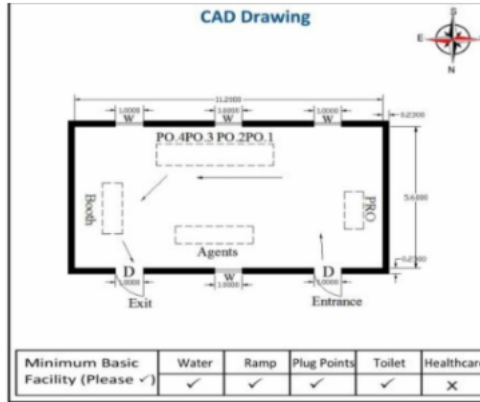

Google Map View

Polling Station Building Front View

Polling Station Front View

Cad View

Key MAP View

1 பெயர் : ராஜேந்திரன் தந்தை பெயர்: ஆறுமுகம் வீட்டு எண் : 1 வயது : 67 பாலினம் : ஆண்	SGB1438217 Photo is available	2 பெயர் : கண்ணகி கணவர் பெயர்: ராஜேந்திரன் வீட்டு எண் : 1 வயது : 61 பாலினம் : பெண்	SGB1438225 Photo is available	3 பெயர் : பிரதான மணிகண்டன் தந்தை பெயர்: சண்முகம் வீட்டு எண் : 1 வயது : 37 பாலினம் : ஆண்	SGB2148443 Photo is available
4 பெயர் : ரகுநாத் தந்தை பெயர்: ராஜேந்திரன் வீட்டு எண் : 1-1 வயது : 41 பாலினம் : ஆண்	SGB0019992 Photo is available	5 பெயர் : வினோத் தந்தை பெயர்: ராஜேந்திரன் வீட்டு எண் : 1-1 வயது : 37 பாலினம் : ஆண்	FFS6658595 Photo is available	6 பெயர் : காயத்ரி கணவர் பெயர்: ரகுநாத் வீட்டு எண் : 1/1 வயது : 33 பாலினம் : பெண்	SGB2148468 Photo is available
7 பெயர் : அகிலா தந்தை பெயர்: விஜயபாண்டியன் வீட்டு எண் : 1-2 வயது : 30 பாலினம் : பெண்	SGB1110535 Photo is available	8 பெயர் : கார்த்திகா தந்தை பெயர்: விஜயபாண்டியன் வீட்டு எண் : 1-2 வயது : 29 பாலினம் : பெண்	SGB1110568 Photo is available	9 பெயர் : ஈஸ்வரி தந்தை பெயர்: விஜயபாண்டியன் வீட்டு எண் : 1/2 வயது : 29 பாலினம் : பெண்	SGB1144112 Photo is available
10 பெயர் : மகாலட்சுமி கணவர் பெயர்: பாலையன் வீட்டு எண் : 1/15 வயது : 29 பாலினம் : பெண்	SGB2147908 Photo is available	11 பெயர் : அரவித் தந்தை பெயர்: ரவி வீட்டு எண் : 1/23 வயது : 24 பாலினம் : ஆண்	SGB2147940 Photo is available	12 பெயர் : ஜோதிகா கணவர் பெயர்: மஹேதரந் வீட்டு எண் : 1/24 வயது : 24 பாலினம் : பெண்	SGB2147858 Photo is available
13 பெயர் : ரேணுகா தேவி தந்தை பெயர்: செல்வம் வீட்டு எண் : 1/27 வயது : 23 பாலினம் : பெண்	SGB2148013 Photo is available	14 பெயர் : ரெகுபதி தந்தை பெயர்: சந்திரகாசன் வீட்டு எண் : 1/28 வயது : 37 பாலினம் : ஆண்	SGB2148450 Photo is available	15 பெயர் : விஜய் தந்தை பெயர்: செல்வம் வீட்டு எண் : 1/38 வயது : 28 பாலினம் : ஆண்	SGB2147874 Photo is available
16 பெயர் : சந்திரா தந்தை பெயர்: ஜோதி பாபு வீட்டு எண் : 1/73 வயது : 24 பாலினம் : ஆண்	SGB2147965 Photo is available	17 பெயர் : நிவேதா கணவர் பெயர்: ராஜிவ் வீட்டு எண் : 1/105 வயது : 25 பாலினம் : பெண்	SGB2147882 Photo is available	18 பெயர் : அபிராமி தந்தை பெயர்: தக்ஷினாமூர்த்தி வீட்டு எண் : 1/142 வயது : 24 பாலினம் : பெண்	SGB2147981 Photo is available
19 பெயர் : சரண்யா கணவர் பெயர்: சரவணன் வீட்டு எண் : 1/148 வயது : 32 பாலினம் : பெண்	SGB2148492 Photo is available	20 பெயர் : வாசுகி கணவர் பெயர்: விஜயபாண்டியன் வீட்டு எண் : 2 வயது : 60 பாலினம் : பெண்	SGB1438233 Photo is available	21 பெயர் : சூரியா கணவர் பெயர்: விக்னேஷ் வீட்டு எண் : 2/4 வயது : 29 பாலினம் : பெண்	SGB2148476 Photo is available
22 பெயர் : சூரியா தந்தை பெயர்: ரவிசந்திரன் வீட்டு எண் : 2/48 வயது : 26 பாலினம் : பெண்	SGB2147890 Photo is available	23 பெயர் : மாதவராஜ் தந்தை பெயர்: செல்வம் வீட்டு எண் : 2/63 வயது : 26 பாலினம் : ஆண்	SGB2147866 Photo is available	24 பெயர் : மனோ தந்தை பெயர்: செல்வம் வீட்டு எண் : 2/63 வயது : 24 பாலினம் : ஆண்	SGB2147932 Photo is available
25 பெயர் : லாவண்யா ரா தந்தை பெயர்: ராமச்சந்திரன் வீட்டு எண் : 2/138 வயது : 26 பாலினம் : பெண்	SGB2332948 Photo is available	26 பெயர் : நிதிஷ்குமார் தந்தை பெயர்: ரவி வீட்டு எண் : 2-160 வயது : 25 பாலினம் : ஆண்	SGB2332880 Photo is available	27 பெயர் : ராஜையா தந்தை பெயர்: சண்முகம் வீட்டு எண் : 2-212 வயது : 56 பாலினம் : ஆண்	SGB2075307 Photo is available
28 பெயர் : வன்னியராஜாத்தி தந்தை பெயர்: ராஜய்யா வீட்டு எண் : 2/212 வயது : 52 பாலினம் : பெண்	SGB2075315 Photo is available	29 பெயர் : கார்சுமலி கணவர் பெயர்: விக்னேஷ் வீட்டு எண் : 3/182 வயது : 24 பாலினம் : பெண்	SGB2196038 Photo is available	30 பெயர் : வானலி கணவர் பெயர்: முருகேசன் வீட்டு எண் : 8 வயது : 20 பாலினம் : பெண்	SGB2517514 Photo is available