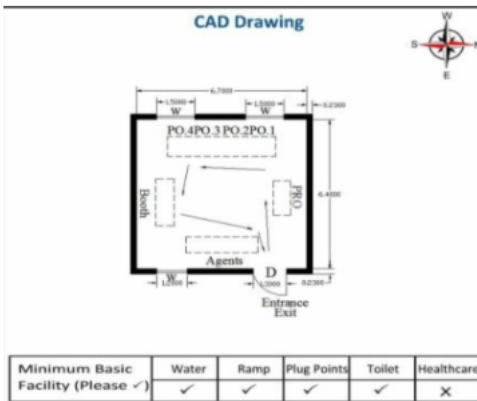

Google Map View

Polling Station Building Front View

Polling Station Front View

Cad View

Key MAP View

1 பெயர் : மணிகண்டன் தந்தை பெயர்: நாகையன் வீட்டு எண் : 0 வயது : 29 பாலினம் : ஆண்	SGB0990267 Photo is available	2 பெயர் : பாலாஜி தந்தை பெயர்: முருகேசன் வீட்டு எண் : 0 வயது : 27 பாலினம் : ஆண்	SGB0990291 Photo is available	3 பெயர் : முத்துக்குமார் தந்தை பெயர்: நாகையன் வீட்டு எண் : 0 வயது : 27 பாலினம் : ஆண்	SGB0990325 Photo is available
4 பெயர் : திவ்யா கணவர் பெயர்: புகழேந்தி வீட்டு எண் : 1 வயது : 29 பாலினம் : பெண்	SGB1063486 Photo is available	5 பெயர் : பிரியதர்ஷினி தந்தை பெயர்: நேதாஜி வீட்டு எண் : 2 வயது : 24 பாலினம் : பெண்	SGB2276046 Photo is available	6 பெயர் : பிரவீன்குமார் தந்தை பெயர்: நேதாஜி வீட்டு எண் : 2 வயது : 23 பாலினம் : ஆண்	SGB2276061 Photo is available
7 பெயர் : யசோதா கணவர் பெயர்: சிவானந்தம் வீட்டு எண் : 2/2 வயது : 51 பாலினம் : பெண்	SGB1195478 Photo is available	8 பெயர் : செந்தில்குமார் தந்தை பெயர்: இராமசாமி வீட்டு எண் : 2-11B வயது : 50 பாலினம் : ஆண்	SGB0374678 Photo is available	9 பெயர் : ஹேமா கணவர் பெயர்: முருகானந்தம் வீட்டு எண் : 2-65 வயது : 40 பாலினம் : பெண்	SGB0020297 Photo is available
10 பெயர் : ஹேமலதா கணவர் பெயர்: மனோகரன் வீட்டு எண் : 2-70 வயது : 46 பாலினம் : பெண்	SGB0020131 Photo is available	11 பெயர் : ராஜமாதவன் தந்தை பெயர்: ராஜேந்திரன் வீட்டு எண் : 2/78 வயது : 43 பாலினம் : ஆண்	FFS1502814 Photo is available	12 பெயர் : சரஸ்வதி கணவர் பெயர்: ராஜமாதவன் வீட்டு எண் : 2-78 வயது : 33 பாலினம் : பெண்	SGB0793745 Photo is available
13 பெயர் : ஆர்த்தி தந்தை பெயர்: ஆறுமுகம் வீட்டு எண் : 2-80 வயது : 31 பாலினம் : பெண்	SGB0589317 Photo is available	14 பெயர் : ஆனந்த் தந்தை பெயர்: ஆறுமுகம் வீட்டு எண் : 2/80 வயது : 26 பாலினம் : ஆண்	SGB1157551 Photo is available	15 பெயர் : மணிகண்டன் தந்தை பெயர்: ராஜா வீட்டு எண் : 2-83 வயது : 39 பாலினம் : ஆண்	SGB0238634 Photo is available
16 பெயர் : ராஜ்குமார் தந்தை பெயர்: சேகர் வீட்டு எண் : 2-83 வயது : 38 பாலினம் : ஆண்	SGB0589309 Photo is available	17 பெயர் : சந்தோஷ் தந்தை பெயர்: சந்தானம் வீட்டு எண் : 2-85 வயது : 32 பாலினம் : ஆண்	SGB0589226 Photo is available	18 பெயர் : போஸ் தந்தை பெயர்: சந்தானம் வீட்டு எண் : 2-85 வயது : 28 பாலினம் : ஆண்	SGB0900449 Photo is available
19 பெயர் : மகாலெட்சுமி கணவர் பெயர்: வீரமணி வீட்டு எண் : 2-86 வயது : 37 பாலினம் : பெண்	SGB0513051 Photo is available	20 பெயர் : ராஜேஸ்வரி கணவர் பெயர்: பன்னிர்செல்வம் வீட்டு எண் : 2-90 வயது : 42 பாலினம் : பெண்	SGB0589184 Photo is available	21 பெயர் : சுப்ரமணியன் தந்தை பெயர்: தருமையன் வீட்டு எண் : 2-94 வயது : 56 பாலினம் : ஆண்	SGB1451277 Photo is available
22 பெயர் : ராகுல் ர தந்தை பெயர்: ரவிசந்தரன் டி வீட்டு எண் : 2/94 வயது : 26 பாலினம் : ஆண்	SGB2070274 Photo is available	23 பெயர் : ரிந்தியா தந்தை பெயர்: ரவிசந்தரன் வீட்டு எண் : 2/94 வயது : 22 பாலினம் : பெண்	SGB2276079 Photo is available	24 பெயர் : பாபு தந்தை பெயர்: பாலையன் வீட்டு எண் : 2-96 வயது : 40 பாலினம் : ஆண்	SGB1451285 Photo is available
25 பெயர் : ஜெயமேரி கணவர் பெயர்: இருதயசாமி வீட்டு எண் : 2-101 வயது : 71 பாலினம் : பெண்	SGB1451293 Photo is available	26 பெயர் : மரியஅந்தோணிசாமி தந்தை பெயர்: இருதயசாமி வீட்டு எண் : 2-101 வயது : 42 பாலினம் : ஆண்	FFS1129170 Photo is available	27 பெயர் : ஆரோக்கியசாமி தந்தை பெயர்: செபஸ்திகண்ணு வீட்டு எண் : 2-101A வயது : 60 பாலினம் : ஆண்	SGB0420950 Photo is available
28 பெயர் : சம்மனசுமேரி கணவர் பெயர்: ஆரோக்கியசாமி வீட்டு எண் : 2-101A வயது : 51 பாலினம் : பெண்	SGB0420919 Photo is available	29 பெயர் : ஸ்டெல்லாமேரி கணவர் பெயர்: மரியஅந்தோணிசாமி வீட்டு எண் : 2-101A வயது : 38 பாலினம் : பெண்	SGB0420927 Photo is available	30 பெயர் : பாலமுருகன் தந்தை பெயர்: சுபாஷ் வீட்டு எண் : 2-102 வயது : 33 பாலினம் : ஆண்	SGB0833137 Photo is available