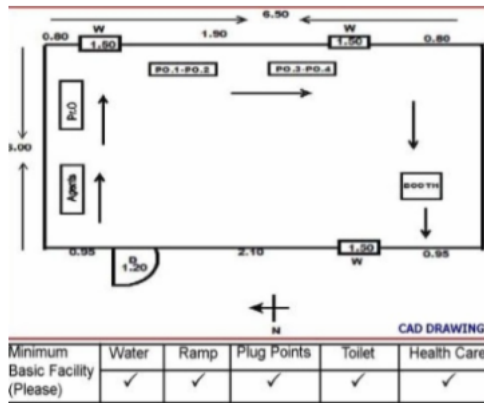

Nazri Naksha

Google Map View

Polling Station Building Front View

Polling Station Front View

Cad View

Key MAP View

சட்டமன்றத் தொகுதியின் எண் மற்றும் பெயர் : 169-நன்னிலம் பிரிவு எண் மற்றும் பெயர் 1-அரவூர் (வ.கி) மற்றும் (ஊ), கீழஆதிதிராவிடத்தெரு1-வார்டு1