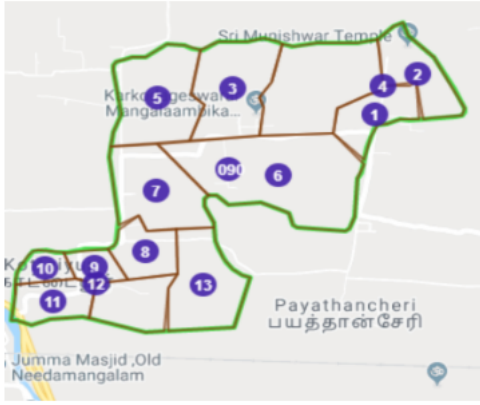

Nazri Naksha